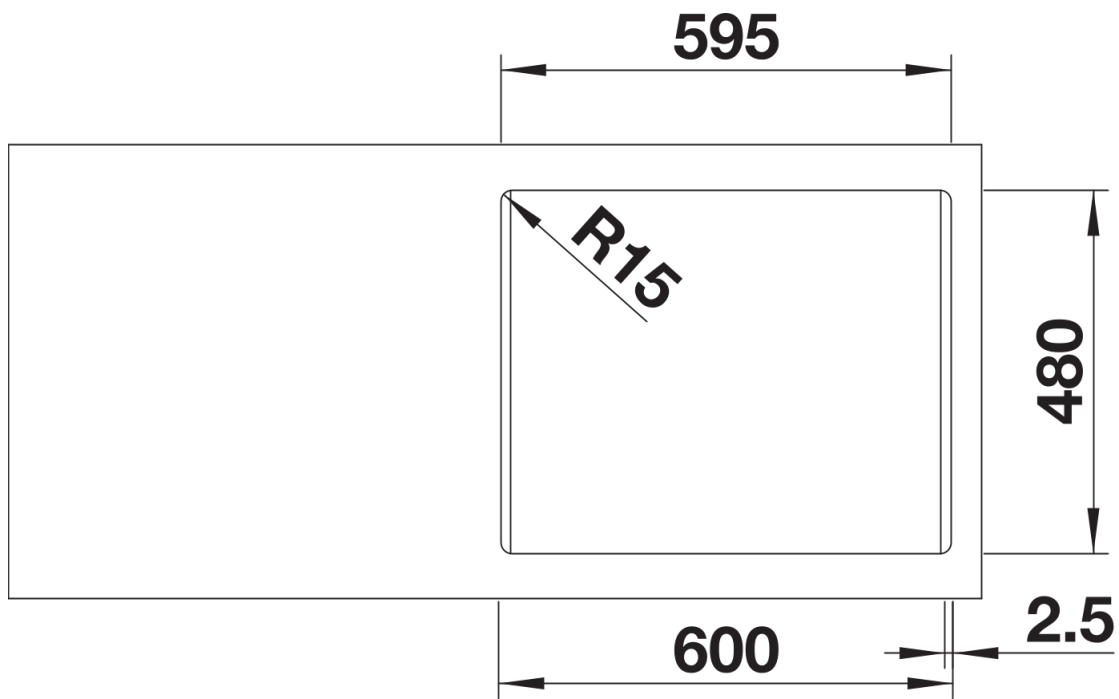

Datový list produktu LEMIS 6-IF

Č. pol. 525109

Přednost

- Moderní, čistý design
- Obzvlášť prostorný, ergonomický dřez
- Průběžná lišta pro baterii poskytuje dostatek prostoru pro kuchyňskou baterii a další ovládací prvky
- Elegantní IF-ploché okraj pro zabudování do roviny nebo shora
- 3 1/2" sítkový ventil
- S excentrickým ovládním výpusti

odtoková sada s prostorově úspornou trubkou, 3 ½" sítkový ventil s excentrickým ovládním výpusti (otočné ovládní chrom)

Detaily

Dohled

Výřez

Čelní pohled

Pohled ze strany