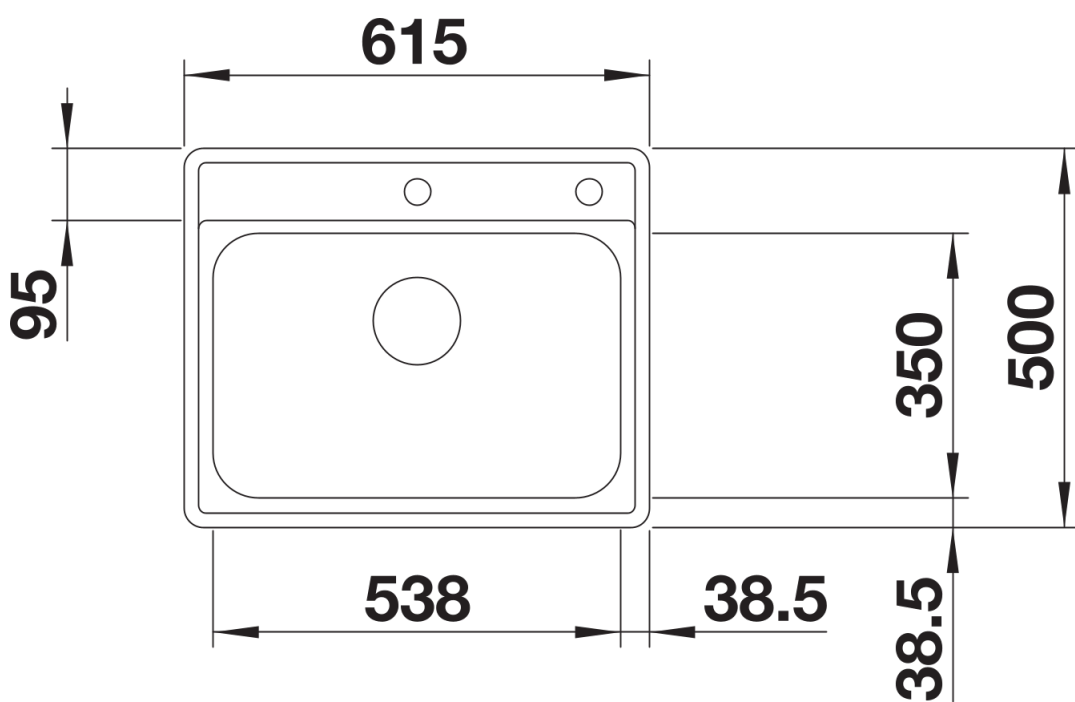

Datový list produktu LEMIS 6-IF

Č. pol. 525109

Přednost

- Moderní, čistý design
- Obzvlášť prostorný, ergonomický dřez
- Průběžná lišta pro baterii poskytuje dostatek prostoru pro kuchyňskou baterii a další ovládací prvky
- Elegantní IF-ploché okraj pro zabudování do roviny nebo shora
- 3 1/2" sítkový ventil
- S excentrickým ovládním výpusti

odtoková sada s prostorově úspornou trubkou, 3 ½" sítkový ventil s excentrickým ovládním výpusti (otočné ovládní chrom)

Detaily

Dohled

Výřez

Čelní pohled

Pohled ze strany