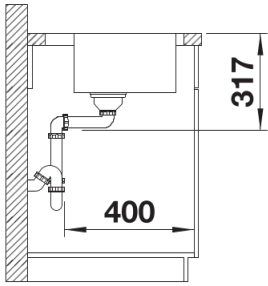

odtoková sada s prostorově úspornou trubkou, 3 ½" sítkový ventil s excentrickým ovládním výpusti (otočné ovládní chrom)

Detaily

Dohled

Výřez

Čelní pohled

Pohled ze strany