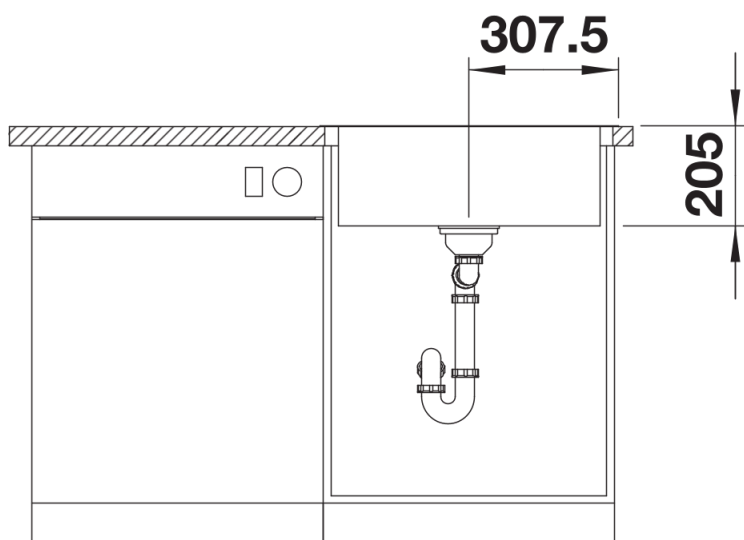

Datový list produktu LEMIS 6-IF

Č. pol. 525109

Přednost

- Moderní, čistý design
- Obzvlášť prostorný, ergonomický dřez
- Průběžná lišta pro baterii poskytuje dostatek prostoru pro kuchyňskou baterii a další ovládací prvky
- Elegantní IF-ploché okraj pro zabudování do roviny nebo shora
- 3 1/2" sítkový ventil
- S excentrickým ovládním výpusti

odtoková sada s prostorově úspornou trubkou, 3 ½" sítkový ventil s excentrickým ovládním výpusti (otočné ovládní chrom)

Detaily

Dohled

Výřez

Čelní pohled

Pohled ze strany