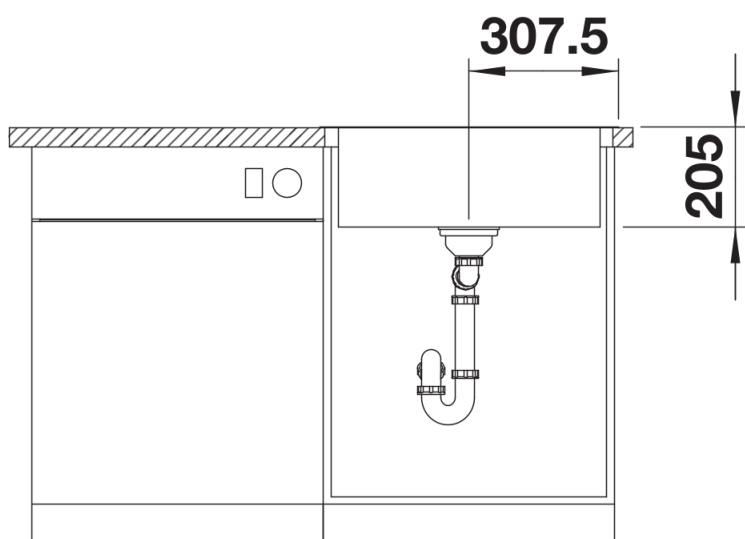

Datový list produktu LEMIS 6-IF

Č. pol. 525108

Přednost

- Moderní, čistý design
- Obzvláště prostorný, ergonomický dřez
- Průběžná lišta pro baterii poskytuje dostatek prostoru pro kuchyňskou baterii a další ovládací prvky
- Elegantní IF-ploché okraj pro zabudování do roviny nebo shora
- 3 ½" sítkový ventil

Obsah dodávky

- odtoková sada s prostorově úspornou trubkou
- 3 1/2" sítkový ventil

Detaily

Dohled

Výřez

Čelní pohled

Pohled ze strany