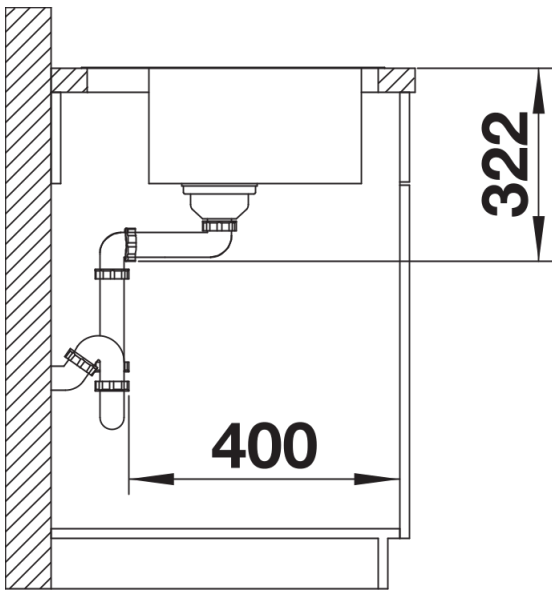

Datový list produktu LEMIS 6-IF

Č. pol. 525108

Přednost

- Moderní, čistý design
- Obzvláště prostorný, ergonomický dřez
- Průběžná lišta pro baterii poskytuje dostatek prostoru pro kuchyňskou baterii a další ovládací prvky
- Elegantní IF-ploché okraj pro zabudování do roviny nebo shora
- 3 ½" sítkový ventil

Obsah dodávky

- odtoková sada s prostorově úspornou trubkou
- 3 1/2" sítkový ventil

Detaily

Dohled

Výřez

Čelní pohled

Pohled ze strany