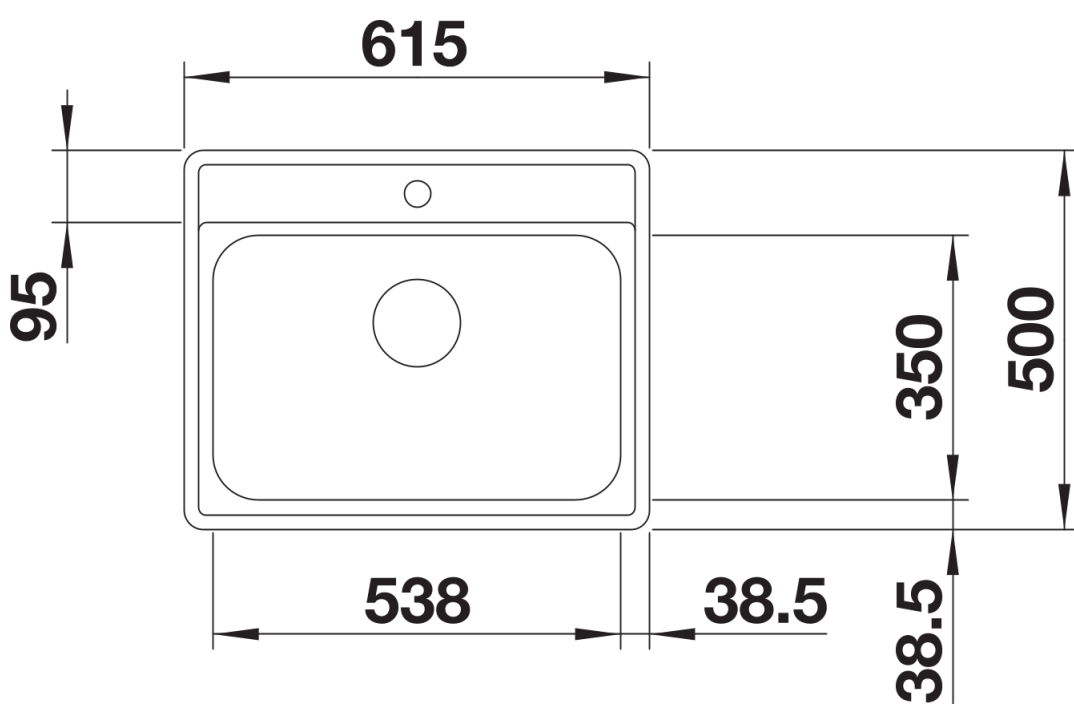

Datový list produktu LEMIS 6-IF

Č. pol. 525108

Přednost

- Moderní, čistý design
- Obzvláště prostorný, ergonomický dřez
- Průběžná lišta pro baterii poskytuje dostatek prostoru pro kuchyňskou baterii a další ovládací prvky
- Elegantní IF-ploché okraj pro zabudování do roviny nebo shora
- 3 ½" sítkový ventil

Obsah dodávky

- odtoková sada s prostorově úspornou trubkou
- 3 1/2" sítkový ventil

Detaily

Dohled

Výřez

Čelní pohled

Pohled ze strany