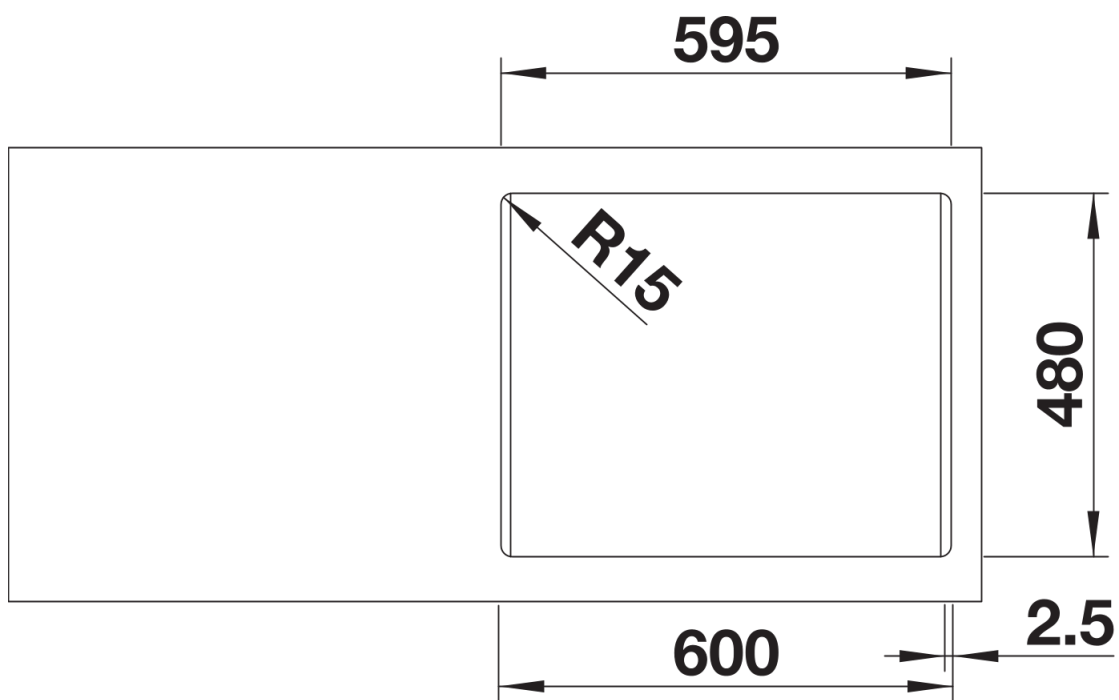

Datový list produktu LEMIS 6-IF

Č. pol. 525108

Přednost

- Moderní, čistý design
- Obzvláště prostorný, ergonomický dřez
- Průběžná lišta pro baterii poskytuje dostatek prostoru pro kuchyňskou baterii a další ovládací prvky
- Elegantní IF-ploché okraj pro zabudování do roviny nebo shora
- 3 ½" sítkový ventil

Obsah dodávky

- odtoková sada s prostorově úspornou trubkou
- 3 1/2" sítkový ventil

Detaily

Dohled

Výřez

Čelní pohled

Pohled ze strany