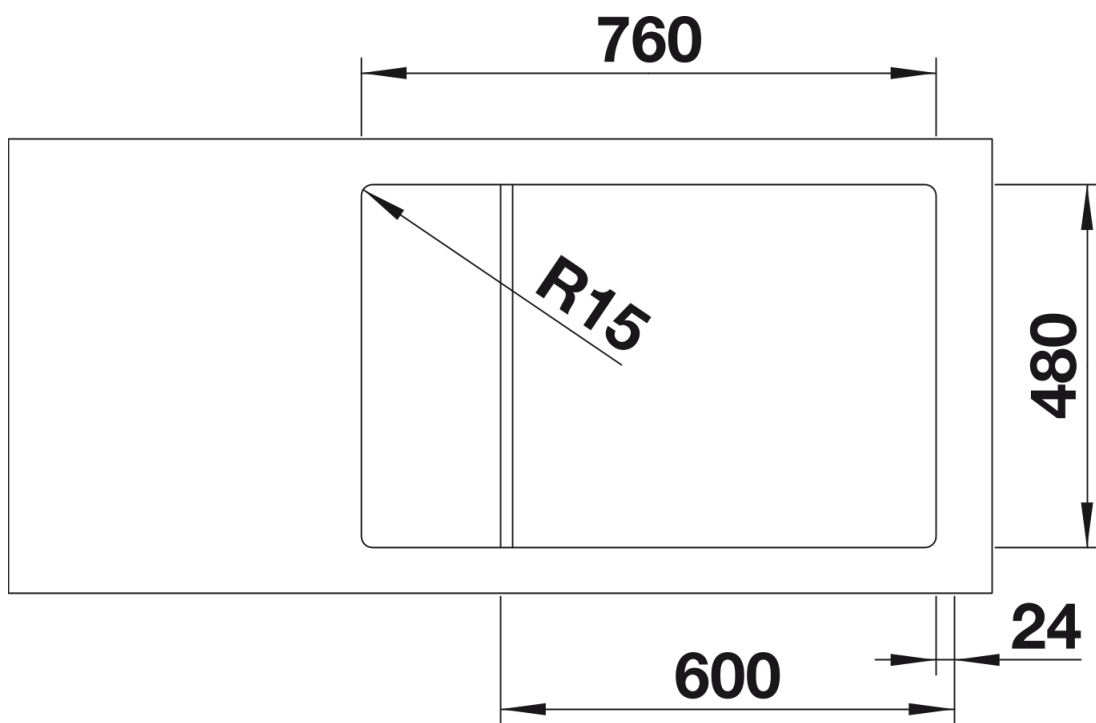

## Datový list produktu LEMIS XL 6 S-IF Compact

Č. pol. 525110

Přednost

---

- Moderní, čistý design
- Obzvlášť velký dřez s maximálním prostorem
- Kompaktní odkapní plocha
- Elegantní IF-ploché okraj pro zabudování do roviny nebo shora
- Oboustranné provedení
- 3 1/2" sítkový ventil
- S excentrickým ovládním výpusti

## Obsah dodávky

---

odtoková sada s prostorově úspornou trubkou, 3 ½" síťový ventil s excentrickým ovládním výpusti (otočné ovládní chrom)

## Detaily

---

Dohled

Výřez

Čelní pohled

Pohled ze strany