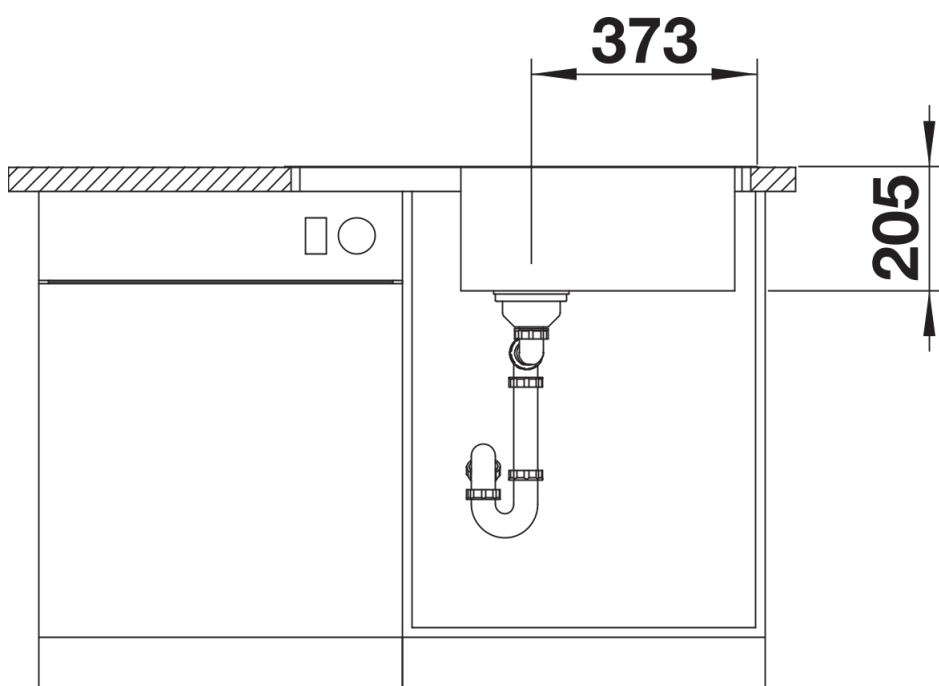

Datový list produktu LEMIS XL 6 S-IF Compact

Č. pol. 525110

Přednost

- Moderní, čistý design
- Obzvlášť velký dřez s maximálním prostorem
- Kompaktní odkapní plocha
- Elegantní IF-ploché okraj pro zabudování do roviny nebo shora
- Oboustranné provedení
- 3 1/2" sítkový ventil
- S excentrickým ovládním výpusti

Obsah dodávky

- odtoková sada s prostorově úspornou trubkou
- 3 ½" sítkový ventil s excentrickým ovládáním výpusti (otočné ovládání chrom)

Detaily

Dohled

Výřez

Čelní pohled

Pohled ze strany