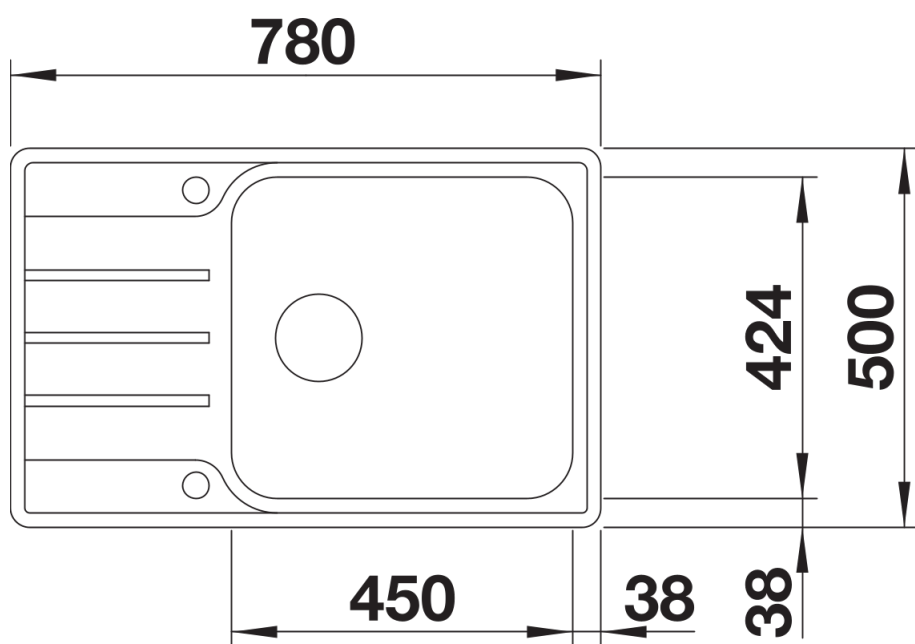

Datový list produktu LEMIS XL 6 S-IF Compact

Č. pol. 525110

Přednost

- Moderní, čistý design
- Obzvlášť velký dřez s maximálním prostorem
- Kompaktní odkapní plocha
- Elegantní IF-ploché okraj pro zabudování do roviny nebo shora
- Oboustranné provedení
- 3 1/2" sítkový ventil
- S excentrickým ovládním výpusti

Obsah dodávky

- odtoková sada s prostorově úspornou trubkou
- 3 ½" sítkový ventil s excentrickým ovládáním výpusti (otočné ovládání chrom)

Detaily

Dohled

Výřez

Čelní pohled

Pohled ze strany