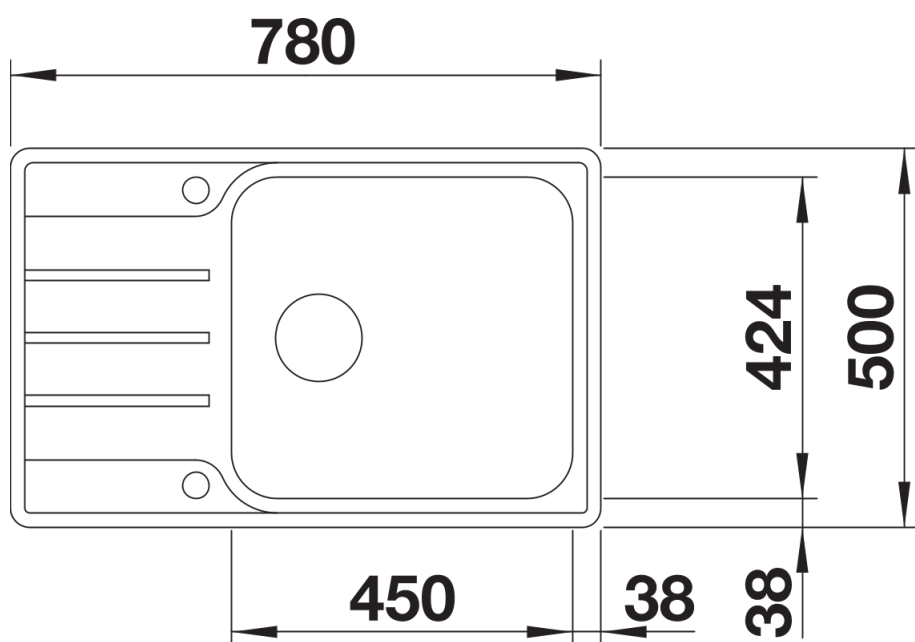

## Datový list produktu LEMIS XL 6 S-IF Compact

Č. pol. 525110

Přednost

---

- Moderní, čistý design
- Obzvlášť velký dřez s maximálním prostorem
- Kompaktní odkapní plocha
- Elegantní IF-ploché okraj pro zabudování do roviny nebo shora
- Oboustranné provedení
- 3 1/2" sítkový ventil
- S excentrickým ovládním výpusti

## Obsah dodávky

---

odtoková sada s prostorově úspornou trubkou, 3 ½" síťový ventil s excentrickým ovládním výpusti (otočné ovládní chrom)

## Detaily

---

Dohled

Výřez

Čelní pohled

Pohled ze strany