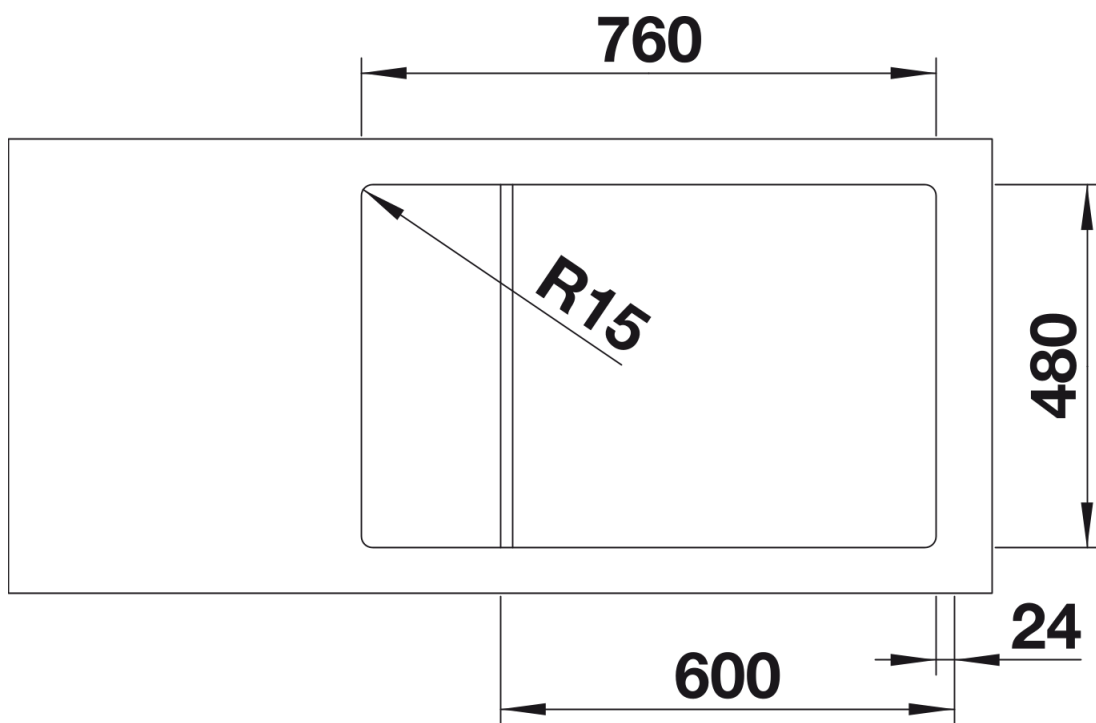

Datový list produktu LEMIS XL 6 S-IF Compact

Č. pol. 525110

Přednost

- Moderní, čistý design
- Obzvlášť velký dřez s maximálním prostorem
- Kompaktní odkapní plocha
- Elegantní IF-ploché okraj pro zabudování do roviny nebo shora
- Oboustranné provedení
- 3 1/2" sítkový ventil
- S excentrickým ovládním výpusti

Obsah dodávky

- odtoková sada s prostorově úspornou trubkou
- 3 ½" sítkový ventil s excentrickým ovládáním výpusti (otočné ovládání chrom)

Detaily

Dohled

Výřez

Čelní pohled

Pohled ze strany