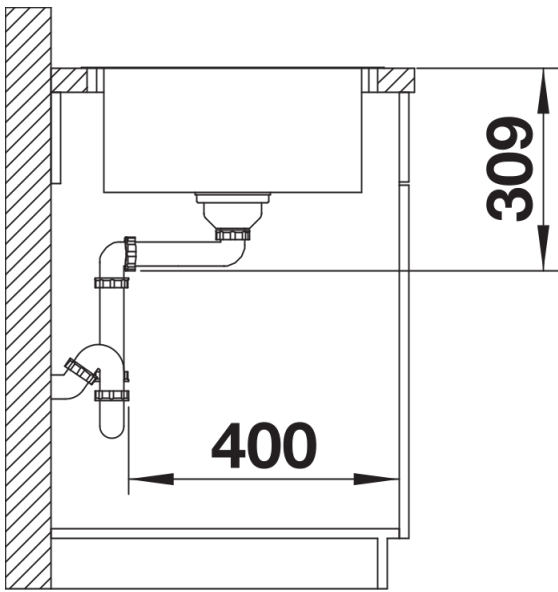

Datový list produktu LEMIS XL 6 S-IF Compact

Č. pol. 525110

Přednost

- Moderní, čistý design
- Obzvlášť velký dřez s maximálním prostorem
- Kompaktní odkapní plocha
- Elegantní IF-ploché okraj pro zabudování do roviny nebo shora
- Oboustranné provedení
- 3 1/2" sítkový ventil
- S excentrickým ovládním výpusti

Obsah dodávky

- odtoková sada s prostorově úspornou trubkou
- 3 ½" sítkový ventil s excentrickým ovládáním výpusti (otočné ovládání chrom)

Detaily

Dohled

Výřez

Čelní pohled

Pohled ze strany