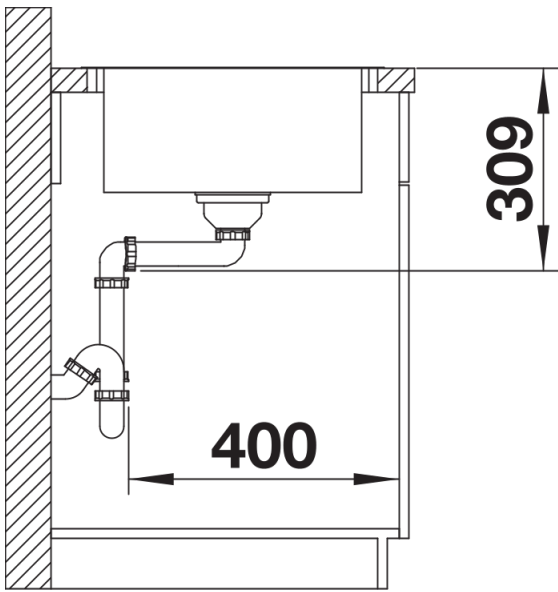

## Datový list produktu LEMIS XL 6 S-IF Compact

Č. pol. 525110

Přednost

---

- Moderní, čistý design
- Obzvlášť velký dřez s maximálním prostorem
- Kompaktní odkapní plocha
- Elegantní IF-ploché okraj pro zabudování do roviny nebo shora
- Oboustranné provedení
- 3 1/2" sítkový ventil
- S excentrickým ovládním výpusti

## Obsah dodávky

---

odtoková sada s prostorově úspornou trubkou, 3 ½" síťový ventil s excentrickým ovládním výpusti (otočné ovládní chrom)

## Detaily

---

Dohled

Výřez

Čelní pohled

Pohled ze strany