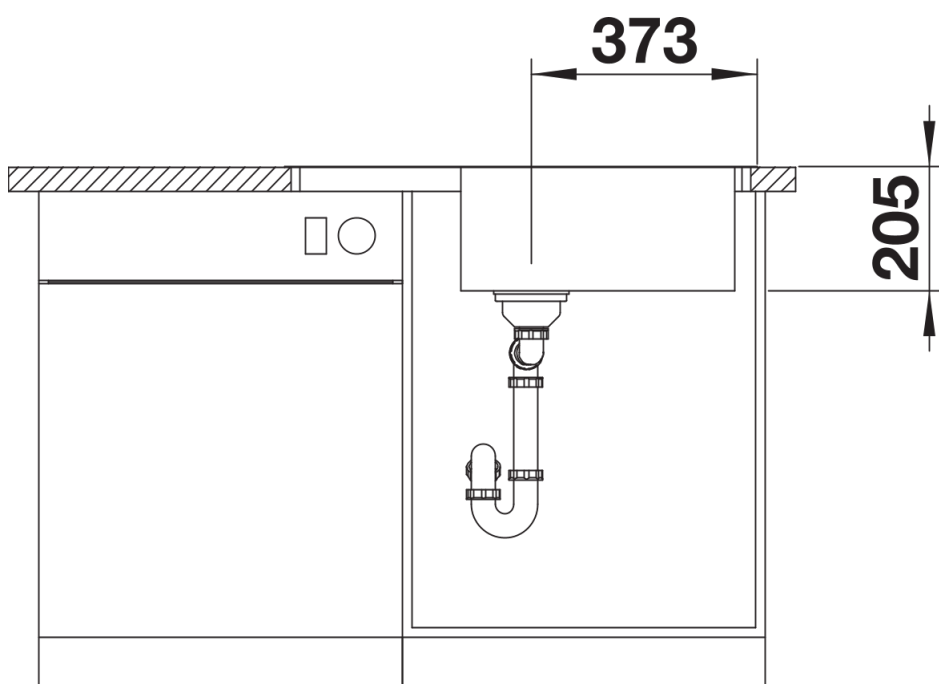

## Datový list produktu LEMIS XL 6 S-IF Compact

Č. pol. 525110

Přednost

---

- Moderní, čistý design
- Obzvlášť velký dřez s maximálním prostorem
- Kompaktní odkapní plocha
- Elegantní IF-ploché okraj pro zabudování do roviny nebo shora
- Oboustranné provedení
- 3 1/2" sítkový ventil
- S excentrickým ovládním výpusti

## Obsah dodávky

---

odtoková sada s prostorově úspornou trubkou, 3 ½" síťový ventil s excentrickým ovládním výpusti (otočné ovládní chrom)

## Detaily

---

Dohled

Výřez

Čelní pohled

Pohled ze strany