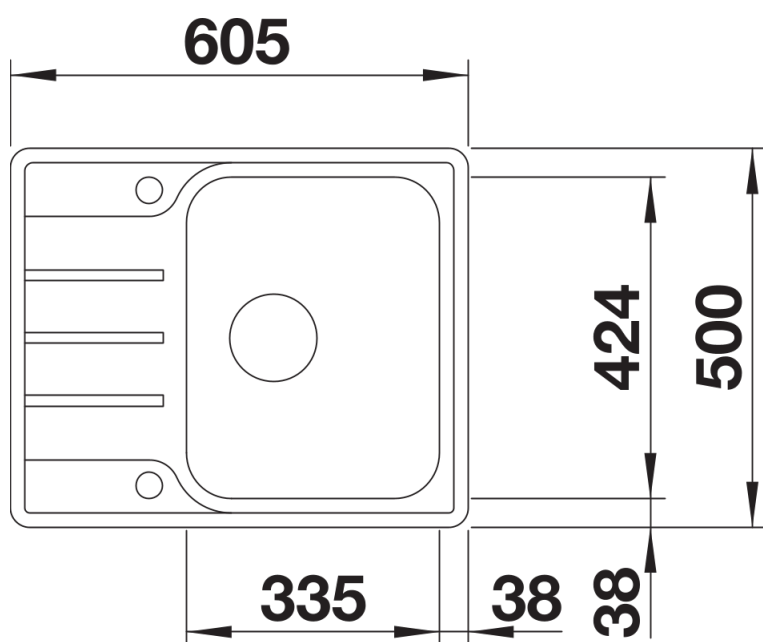

Datový list produktu LEMIS 45 S-IF Mini

Č. pol. 525114

Přednost

- Moderní, čistý design
- Maximální prostor dřezu pro větší funkčnost
- Kompaktní odkapní plocha
- Elegantní IF-ploché okraj pro zabudování do roviny nebo shora
- Oboustranné provedení
- 3 1/2" sítkový ventil
- S excentrickým ovládním výpusti

Obsah dodávky

odtoková sada s prostorově úspornou trubkou, 3 ½" sítkový ventil s excentrickým ovládním výpusti (otočné ovládní chrom)

Detaily

Dohled

Výřez

Čelní pohled

Pohled ze strany