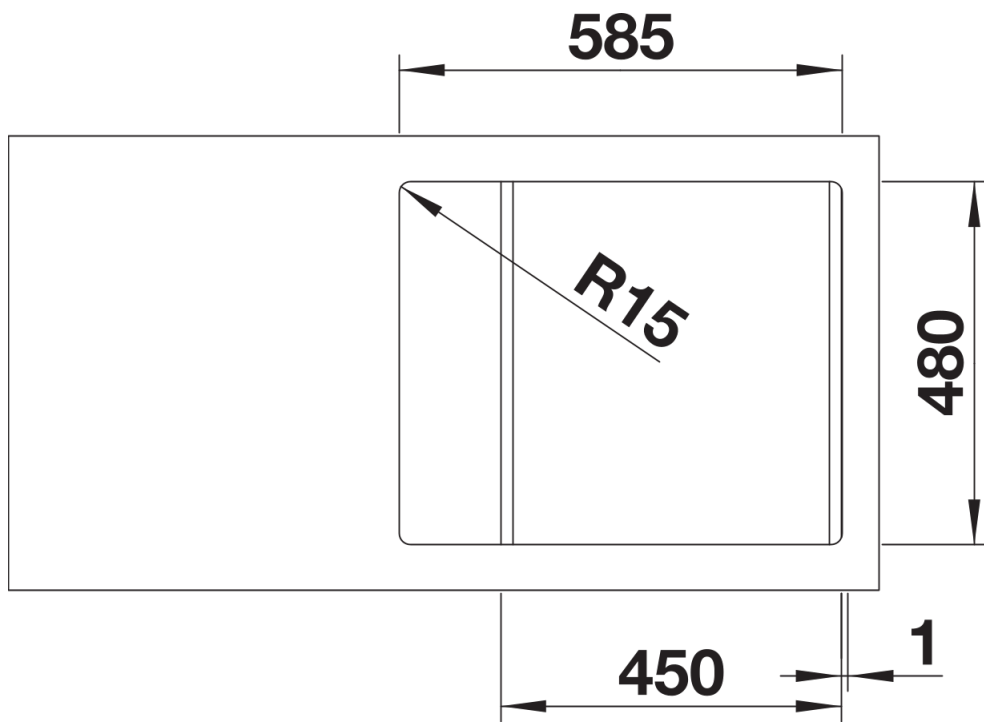

Datový list produktu LEMIS 45 S-IF Mini

Č. pol. 525114

Přednost

- Moderní, čistý design
- Maximální prostor dřezu pro větší funkčnost
- Kompaktní odkapní plocha
- Elegantní IF-ploché okraj pro zabudování do roviny nebo shora
- Oboustranné provedení
- 3 1/2" sítkový ventil
- S excentrickým ovládním výpusti

Obsah dodávky

- odtoková sada s prostorově úspornou trubkou
- 3 1/2" sítkový ventil s excentrickým ovládáním výpusti (otočné ovládání chrom)

Detaily

Dohled

Výřez

Čelní pohled

Pohled ze strany