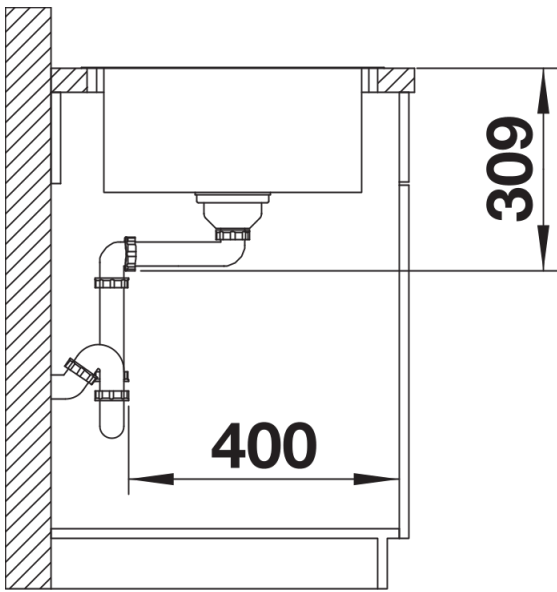

Datový list produktu LEMIS 45 S-IF Mini

Č. pol. 525114

Přednost

- Moderní, čistý design
- Maximální prostor dřezu pro větší funkčnost
- Kompaktní odkapní plocha
- Elegantní IF-ploché okraj pro zabudování do roviny nebo shora
- Oboustranné provedení
- 3 1/2" sítkový ventil
- S excentrickým ovládním výpusti

Obsah dodávky

odtoková sada s prostorově úspornou trubkou, 3 ½" sítkový ventil s excentrickým ovládním výpusti (otočné ovládní chrom)

Detaily

Dohled

Výřez

Čelní pohled

Pohled ze strany