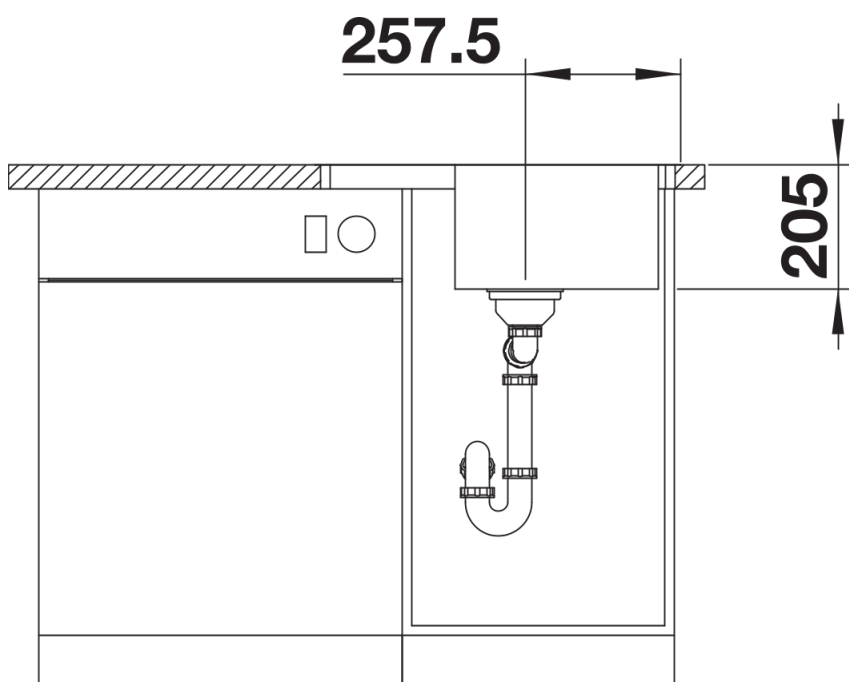

Datový list produktu LEMIS 45 S-IF Mini

Č. pol. 525114

Přednost

- Moderní, čistý design
- Maximální prostor dřezu pro větší funkčnost
- Kompaktní odkapní plocha
- Elegantní IF-ploché okraj pro zabudování do roviny nebo shora
- Oboustranné provedení
- 3 1/2" sítkový ventil
- S excentrickým ovládním výpusti

Obsah dodávky

- odtoková sada s prostorově úspornou trubkou
- 3 1/2" sítkový ventil s excentrickým ovládáním výpusti (otočné ovládání chrom)

Detaily

Dohled

Výřez

Čelní pohled

Pohled ze strany