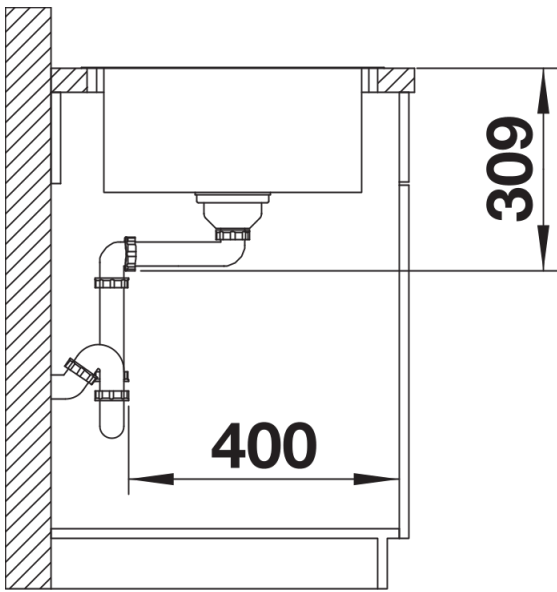

Datový list produktu LEMIS 45 S-IF Mini

Č. pol. 525114

Přednost

- Moderní, čistý design
- Maximální prostor dřezu pro větší funkčnost
- Kompaktní odkapní plocha
- Elegantní IF-ploché okraj pro zabudování do roviny nebo shora
- Oboustranné provedení
- 3 1/2" sítkový ventil
- S excentrickým ovládním výpusti

Obsah dodávky

- odtoková sada s prostorově úspornou trubkou
- 3 1/2" sítkový ventil s excentrickým ovládáním výpusti (otočné ovládání chrom)

Detaily

Dohled

Výřez

Čelní pohled

Pohled ze strany