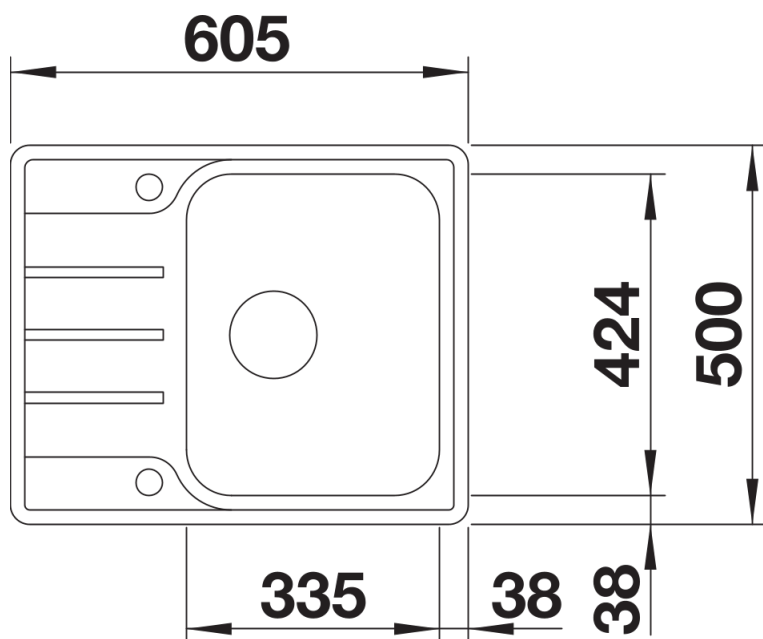

Datový list produktu LEMIS 45 S-IF Mini

Č. pol. 525114

Přednost

- Moderní, čistý design
- Maximální prostor dřezu pro větší funkčnost
- Kompaktní odkapní plocha
- Elegantní IF-ploché okraj pro zabudování do roviny nebo shora
- Oboustranné provedení
- 3 1/2" sítkový ventil
- S excentrickým ovládním výpusti

Obsah dodávky

- odtoková sada s prostorově úspornou trubkou
- 3 1/2" sítkový ventil s excentrickým ovládáním výpusti (otočné ovládání chrom)

Detaily

Dohled

Výřez

Čelní pohled

Pohled ze strany