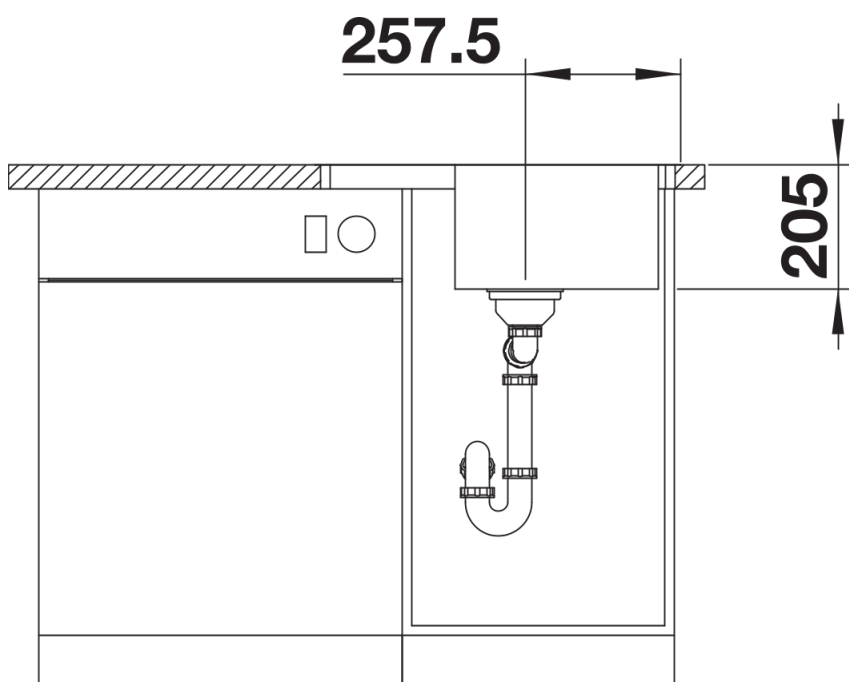

Datový list produktu LEMIS 45 S-IF Mini

Č. pol. 525114

Přednost

- Moderní, čistý design
- Maximální prostor dřezu pro větší funkčnost
- Kompaktní odkapní plocha
- Elegantní IF-ploché okraj pro zabudování do roviny nebo shora
- Oboustranné provedení
- 3 1/2" sítkový ventil
- S excentrickým ovládním výpusti

Obsah dodávky

odtoková sada s prostorově úspornou trubkou, 3 ½" sítkový ventil s excentrickým ovládním výpusti (otočné ovládní chrom)

Detaily

Dohled

Výřez

Čelní pohled

Pohled ze strany