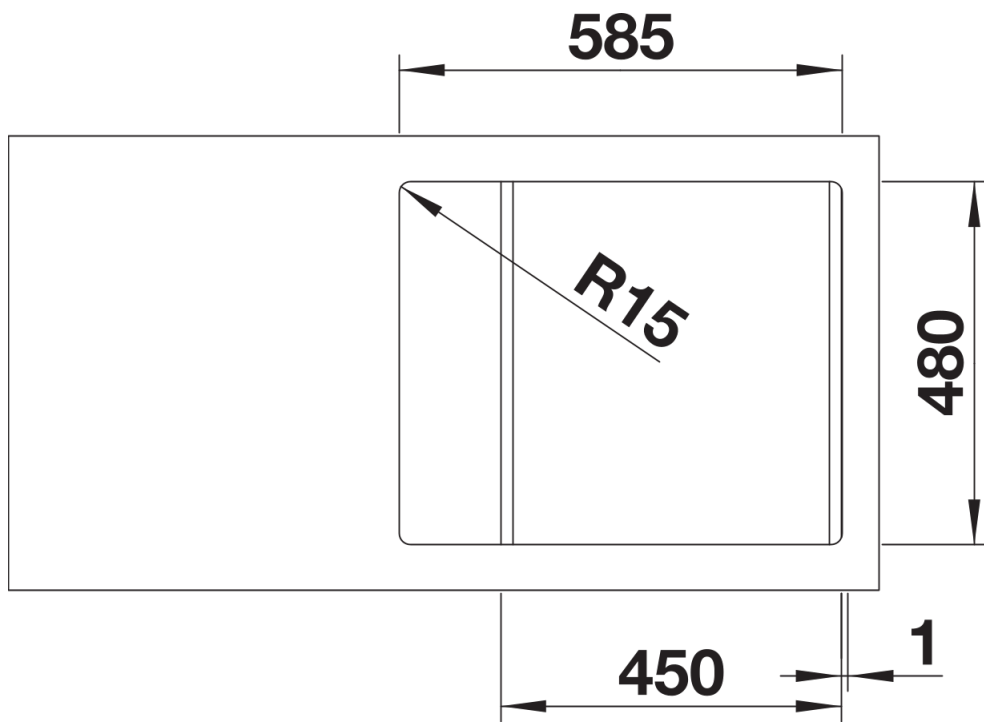

Datový list produktu LEMIS 45 S-IF Mini

Č. pol. 525114

Přednost

- Moderní, čistý design
- Maximální prostor dřezu pro větší funkčnost
- Kompaktní odkapní plocha
- Elegantní IF-ploché okraj pro zabudování do roviny nebo shora
- Oboustranné provedení
- 3 1/2" sítkový ventil
- S excentrickým ovládním výpusti

Obsah dodávky

odtoková sada s prostorově úspornou trubkou, 3 ½" sítkový ventil s excentrickým ovládním výpusti (otočné ovládní chrom)

Detaily

Dohled

Výřez

Čelní pohled

Pohled ze strany