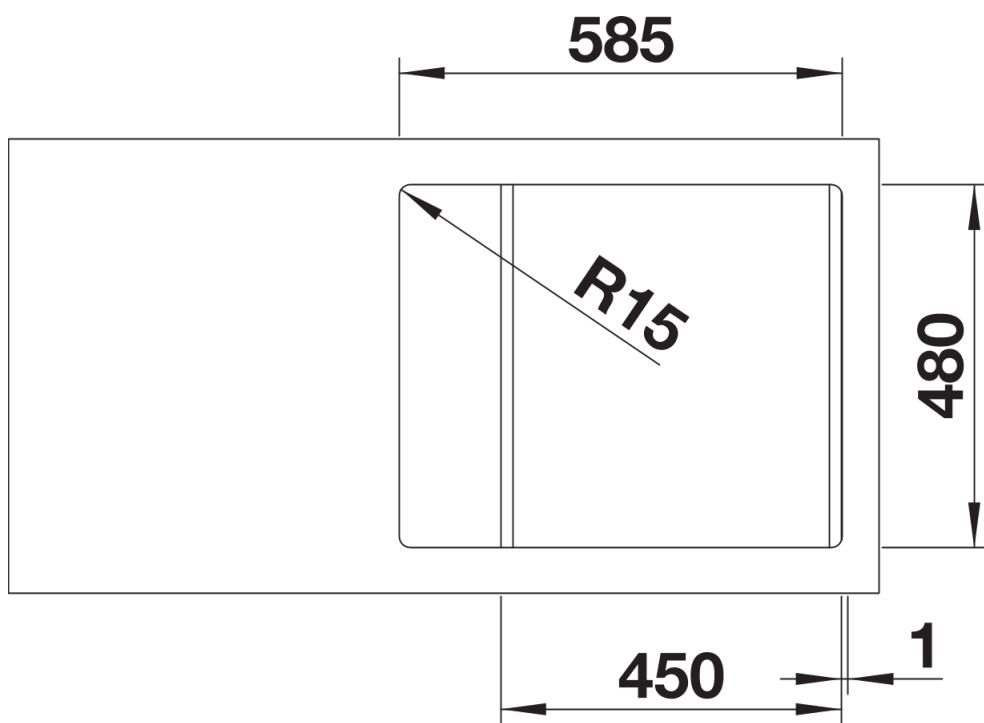

## Datový list produktu LEMIS 45 S-IF Mini

Č. pol. 525115

Přednost

---

- Moderní, čistý design
- Maximální prostor dřezu pro větší funkčnost
- Kompaktní odkapní plocha
- Elegantní IF-ploché okraj pro zabudování do roviny nebo shora
- Oboustranné provedení
- 3 ½" sítkový ventil

## Obsah dodávky

---

- odtoková sada s prostorově úspornou trubkou
- 3 ½" sítkový ventil

## Detaily

---

Dohled

Výřez

Čelní pohled

Pohled ze strany