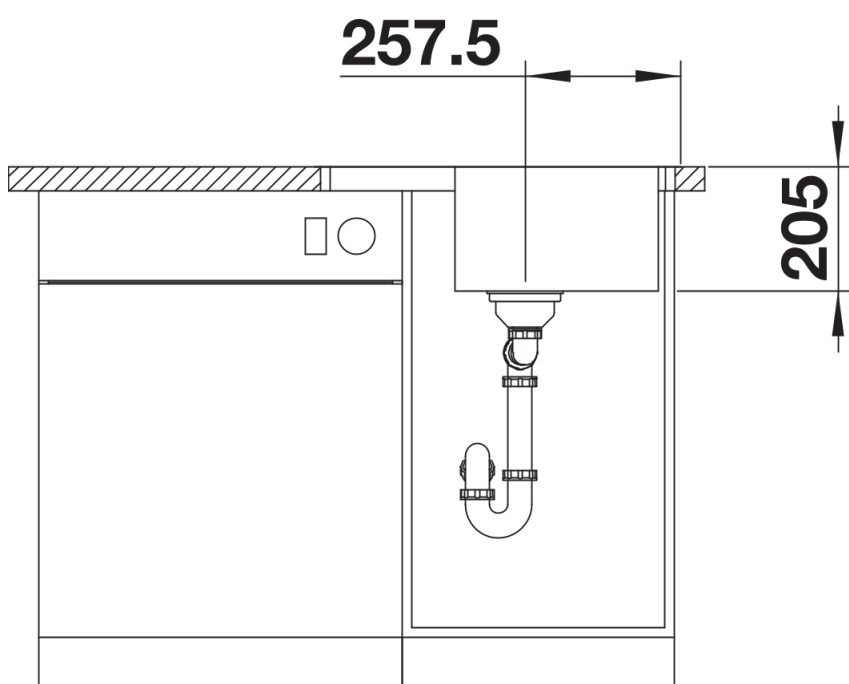

## Datový list produktu LEMIS 45 S-IF Mini

Č. pol. 525115

Přednost

---

- Moderní, čistý design
- Maximální prostor dřezu pro větší funkčnost
- Kompaktní odkapní plocha
- Elegantní IF-ploché okraj pro zabudování do roviny nebo shora
- Oboustranné provedení
- 3 ½" sítkový ventil

## Obsah dodávky

---

- odtoková sada s prostorově úspornou trubkou
- 3 ½" sítkový ventil

## Detaily

---

Dohled

Výřez

Čelní pohled

Pohled ze strany