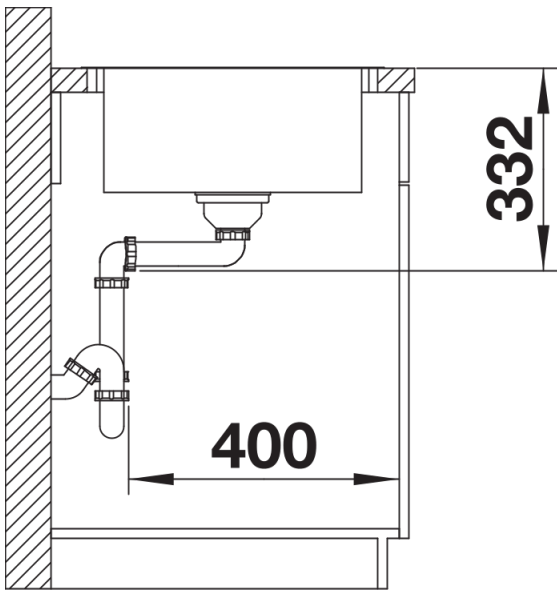

## Datový list produktu LEMIS 45 S-IF Mini

Č. pol. 525115

Přednost

---

- Moderní, čistý design
- Maximální prostor dřezu pro větší funkčnost
- Kompaktní odkapní plocha
- Elegantní IF-ploché okraj pro zabudování do roviny nebo shora
- Oboustranné provedení
- 3 ½" sítkový ventil

## Obsah dodávky

---

- odtoková sada s prostorově úspornou trubkou
- 3 ½" sítkový ventil

## Detaily

---

Dohled

Výřez

Čelní pohled

Pohled ze strany