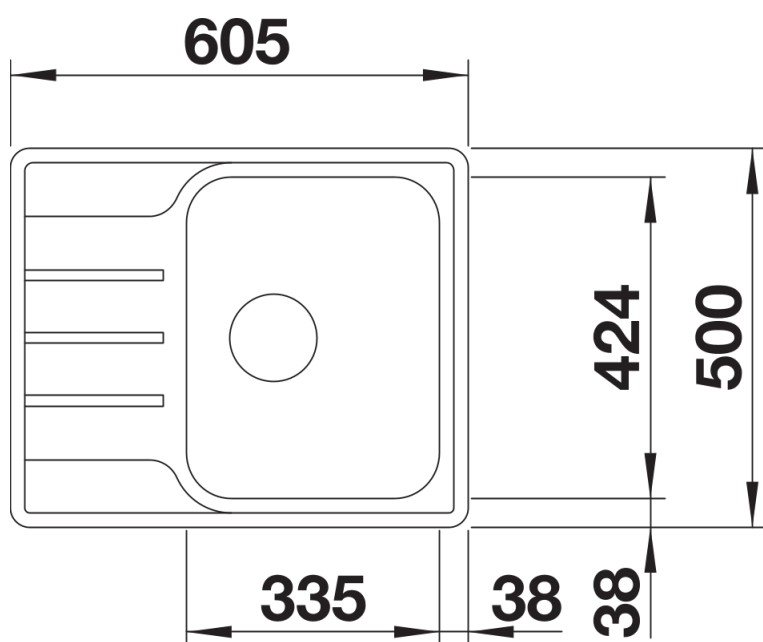

## Datový list produktu LEMIS 45 S-IF Mini

Č. pol. 525115

Přednost

---

- Moderní, čistý design
- Maximální prostor dřezu pro větší funkčnost
- Kompaktní odkapní plocha
- Elegantní IF-ploché okraj pro zabudování do roviny nebo shora
- Oboustranné provedení
- 3 ½" sítkový ventil

## Obsah dodávky

---

- odtoková sada s prostorově úspornou trubkou
- 3 ½" sítkový ventil

## Detaily

---

Dohled

Výřez

Čelní pohled

Pohled ze strany