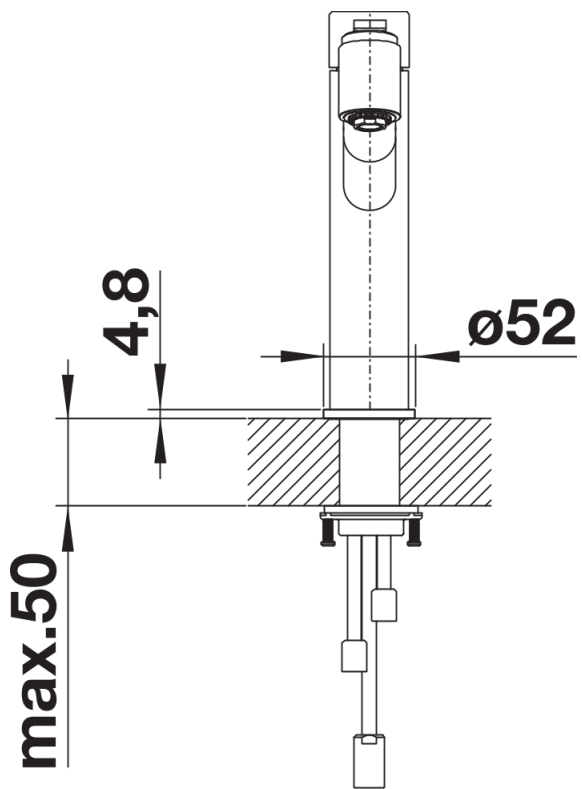

## Obsah dodávky

---

- Otočné raménko o 130°
- Je zapotřebí otvor o průměru 35 mm
- Kartuš s keramickými těsněními
- Sprchová hadice s nylonovým opletením
- Pružné připojovací hadice o délce 450 mm a s 3/8" maticí pro mimořádně snadnou a bezpečnou montáž
- Patentovaný perlátor podstatně redukuje usazování vodního kamene
- Stabilizační podložka zvyšuje stabilitu baterie při montáži do nerezových dřezů
- Sériově vybavena zpětným ventilem a tedy zabezpečena proti zpětnému nasátí špinavé vody podle EN 1717

## Detaily

---

Rozsah otáčení

Páčka z boku 2D

Pohled ze strany