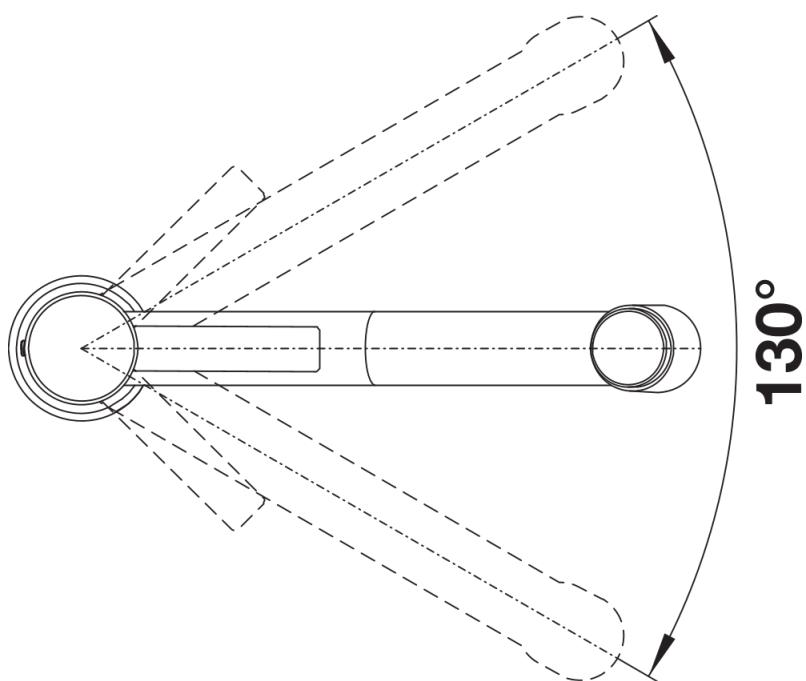

## Obsah dodávky

---

- Otočné raménko o 130°
- Je zapotřebí otvor o průměru 35 mm
- Kartuš s keramickými těsněními
- Sprchová hadice s nylonovým opletením
- Pružné připojovací hadice o délce 450 mm a s 3/8" maticí pro mimořádně snadnou a bezpečnou montáž
- Patentovaný perlátor podstatně redukuje usazování vodního kamene
- Stabilizační podložka zvyšuje stabilitu baterie při montáži do nerezových dřezů
- Sériově vybavena zpětným ventilem a tedy zabezpečena proti zpětnému nasátí špinavé vody podle EN 1717

## Detaily

---

Rozsah otáčení

Páčka z boku 2D

Pohled ze strany