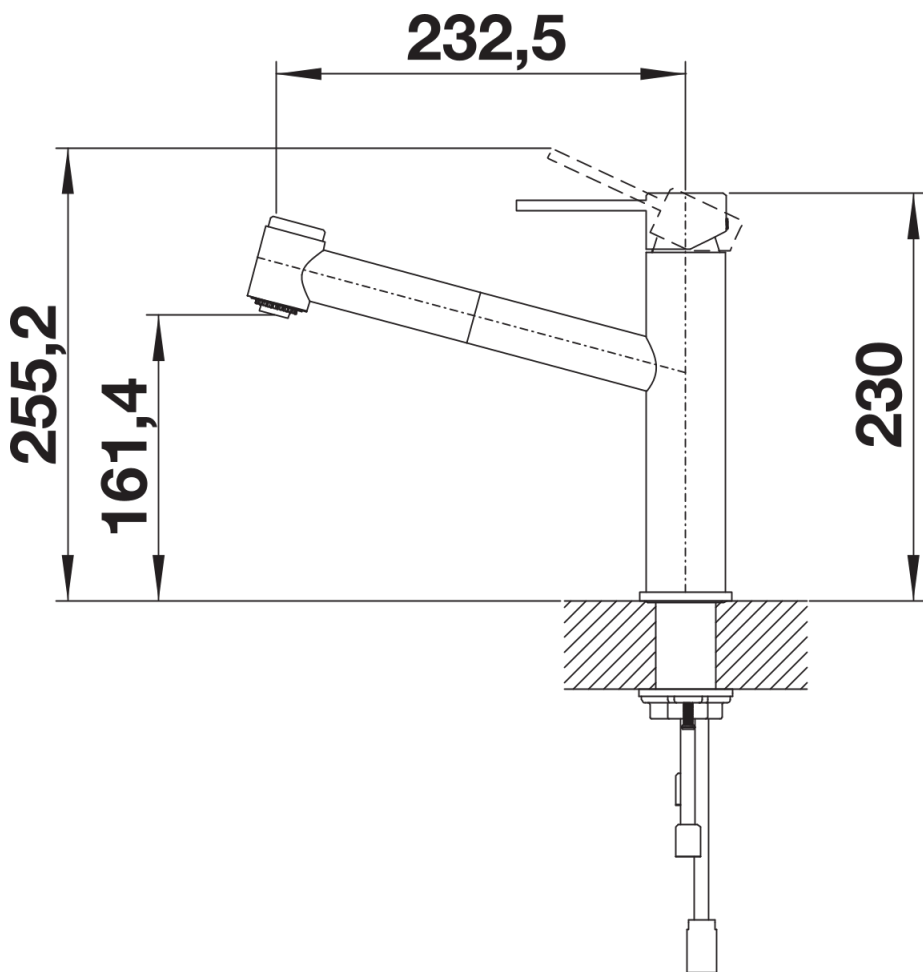

## Datový list produktu AMBIS-S

Č. pol. 525124

## Obsah dodávky

---

- Otočné raménko o 130°
- Je zapotřebí otvor o průměru 35 mm
- Kartuš s keramickými těsněními
- Sprchová hadice s nylonovým opletením
- Pružné připojovací hadice o délce 450 mm a s 3/8" maticí pro mimořádně snadnou a bezpečnou montáž
- Patentovaný perlátor podstatně redukuje usazování vodního kamene
- Stabilizační podložka zvyšuje stabilitu baterie při montáži do nerezových dřezů
- Sériově vybavena zpětným ventilem a tedy zabezpečena proti zpětnému nasátí špinavé vody podle EN 1717

## Detaily

---

Rozsah otáčení

Páčka z boku 2D

Pohled ze strany