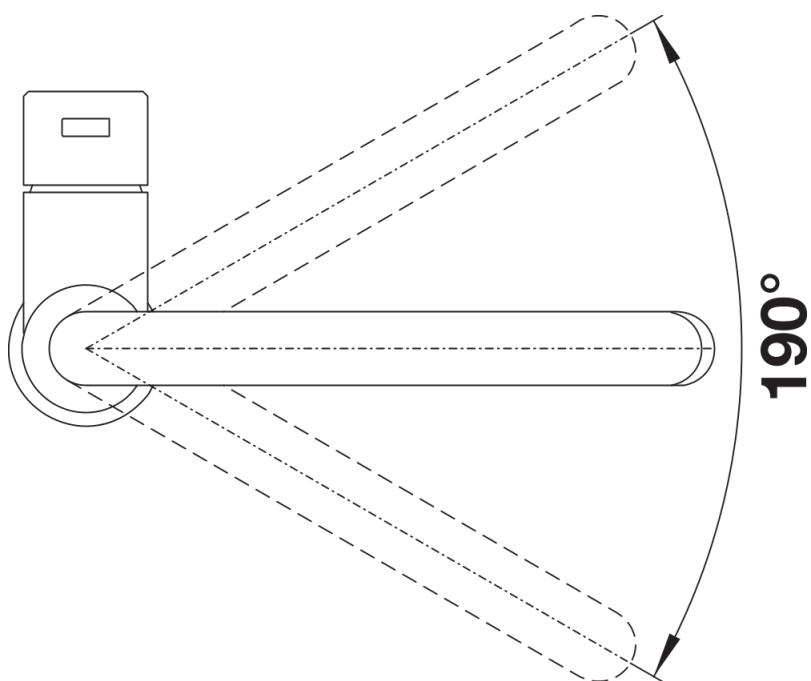

Datový list produktu CANDOR-S

Č. pol. 525125

Přednost

- Vysoce kvalitní provedení z masivní nerezové oceli, kartáčovaný povrch
- Čistý design pro moderní kuchyně
- Vysoké zaoblené raménko pro snadné plnění velkých hrnců a váz
- Skrytá výsuvná sprška
- Větší manipulační prostor při zabudování před stěnu díky ovládací páčce s neutrálním nastavením ve svislé poloze
- Úspora energie: základní nastavení ovládací páčky na "studený start"

Barvy

Dostupné barvy
nerez masiv kartáčovaný

masiv nerez masiv kartáčovaný

Obsah dodávky

- Otočné raménko o 190°
- Je zapotřebí otvor o průměru 35 mm
- Kartuš s keramickými těsněními
- Sprchová hadice s nylonovým opletením
- Pružné připojovací hadice o délce 450 mm a s $\frac{3}{8}$ " maticí pro mimořádně snadnou a bezpečnou montáž
- Patentovaný perlátor podstatně redukuje usazování vodního kamene
- Stabilizační podložka zvyšuje stabilitu baterie při montáži do nerezových dřezů
- Sériově vybavena zpětným ventilem a tedy zabezpečena proti zpětnému nasátí špinavé vody podle EN 1717

Detaily

Rozsah otáčení

Páčka z boku 2D

Pohled ze strany