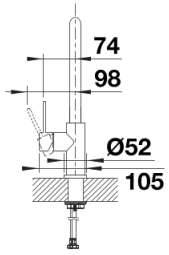

Barvy

Dostupné barvy
nerez masiv kartáčovaný

masiv nerez masiv kartáčovaný

Obsah dodávky

- Otočné raménko o 190°
- Je zapotřebí otvor o průměru 35 mm
- Kartuš s keramickými těsněními
- Sprchová hadice s nylonovým opletením
- Pružné připojovací hadice o délce 450 mm a s $\frac{3}{8}$ " maticí pro mimořádně snadnou a bezpečnou montáž
- Patentovaný perlátor podstatně redukuje usazování vodního kamene
- Stabilizační podložka zvyšuje stabilitu baterie při montáži do nerezových dřezů
- Sériově vybavena zpětným ventilem a tedy zabezpečena proti zpětnému nasátí špinavé vody podle EN 1717

Detaily

Rozsah otáčení

Páčka z boku 2D

Pohled ze strany