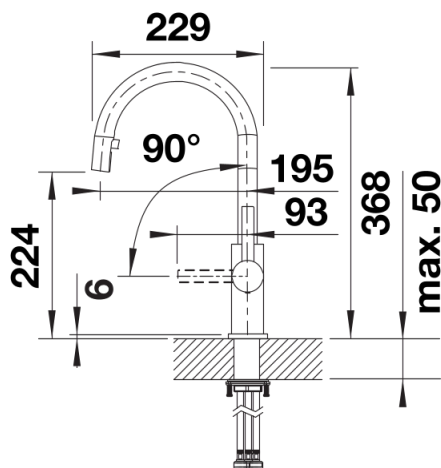

Datový list produktu CANDOR-S

Č. pol. 525125

Přednost

- Vysoce kvalitní provedení z masivní nerezové oceli, kartáčovaný povrch
- Čistý design pro moderní kuchyně
- Vysoké zaoblené raménko pro snadné plnění velkých hrnců a váz
- Skrytá výsuvná sprška
- Větší manipulační prostor při zabudování před stěnu díky ovládací páčce s neutrálním nastavením ve svislé poloze
- Úspora energie: základní nastavení ovládací páčky na "studený start"

Barvy

Dostupné barvy
nerez masiv kartáčovaný

masiv nerez masiv kartáčovaný

Obsah dodávky

- Otočné raménko o 190°
- Je zapotřebí otvor o průměru 35 mm
- Kartuš s keramickými těsněními
- Sprchová hadice s nylonovým opletením
- Pružné připojovací hadice o délce 450 mm a s $\frac{3}{8}$ " maticí pro mimořádně snadnou a bezpečnou montáž
- Patentovaný perlátor podstatně redukuje usazování vodního kamene
- Stabilizační podložka zvyšuje stabilitu baterie při montáži do nerezových dřezů
- Sériově vybavena zpětným ventilem a tedy zabezpečena proti zpětnému nasátí špinavé vody podle EN 1717

Detaily

Rozsah otáčení

Páčka z boku 2D

Pohled ze strany