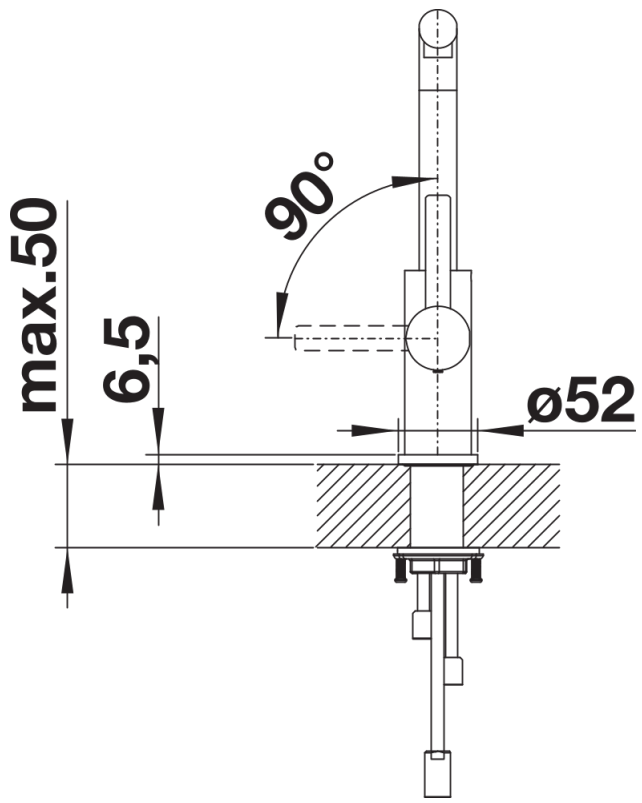

Datový list produktu LANORA-S

Č. pol. 525126

Přednost

- Vysoce kvalitní provedení z masivní nerezové oceli, kartáčovaný povrch
- Čistý design pro moderní kuchyně
- Vysoké výsuvné raménko pro snadné plnění velkých hrnců a váz
- Větší manipulační prostor při zabudování před stěnu díky ovládací páčce s neutrálním nastavením ve svislé poloze
- Úspora energie: základní nastavení ovládací páčky na "studený start"

Barvy

Dostupné barvy
nerez masiv kartáčovaný

masiv nerez masiv kartáčovaný

Obsah dodávky

- Otočné raménko o 190°
- Je zapotřebí otvor o průměru 35 mm
- Kartuš s keramickými těsněními
- Sprchová hadice s nylonovým opletením
- Pružné připojovací hadice o délce 450 mm a s $\frac{3}{8}$ " maticí pro mimořádně snadnou a bezpečnou montáž
- Patentovaný perlátor podstatně redukuje usazování vodního kamene
- Stabilizační podložka zvyšuje stabilitu baterie při montáži do nerezových dřezů
- Beztlakové provedení je opatřeno omezovačem průtoku k ochraně boileru
- Sériově vybavena zpětným ventilem a tedy zabezpečena proti zpětnému nasátí špinavé vody podle EN 1717

Detaily

Rozsah otáčení

Páčka z boku 2D

Pohled ze strany