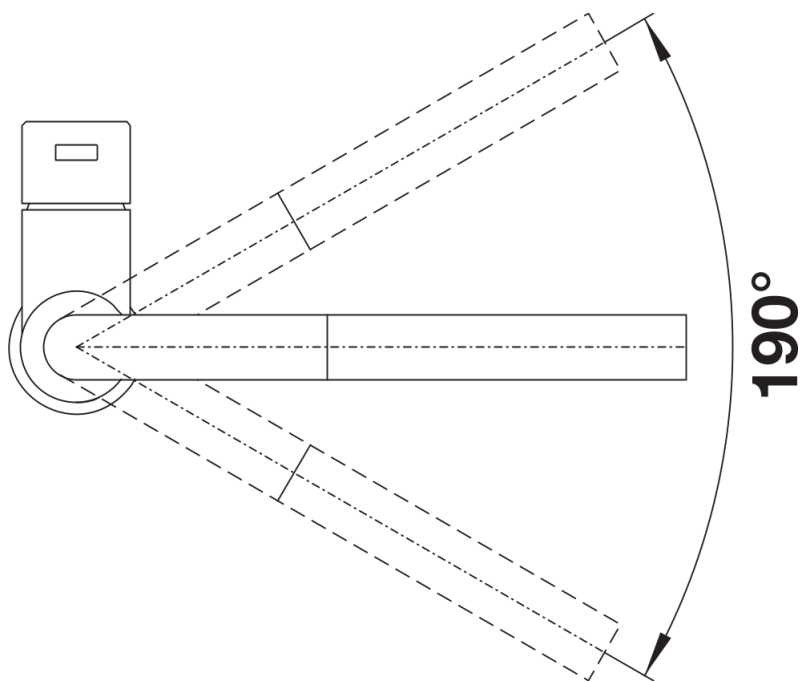

Datový list produktu LANORA-S

Č. pol. 525126

Přednost

- Vysoce kvalitní provedení z masivní nerezové oceli, kartáčovaný povrch
- Čistý design pro moderní kuchyně
- Vysoké výsuvné raménko pro snadné plnění velkých hrnců a váz
- Větší manipulační prostor při zabudování před stěnu díky ovládací páčce s neutrálním nastavením ve svislé poloze
- Úspora energie: základní nastavení ovládací páčky na "studený start"

Barvy

Dostupné barvy
nerez masiv kartáčovaný

masiv nerez masiv kartáčovaný

Obsah dodávky

- Otočné raménko o 190°
- Je zapotřebí otvor o průměru 35 mm
- Kartuš s keramickými těsněními
- Sprchová hadice s nylonovým opletením
- Pružné připojovací hadice o délce 450 mm a s $\frac{3}{8}$ " maticí pro mimořádně snadnou a bezpečnou montáž
- Patentovaný perlátor podstatně redukuje usazování vodního kamene
- Stabilizační podložka zvyšuje stabilitu baterie při montáži do nerezových dřezů
- Beztlakové provedení je opatřeno omezovačem průtoku k ochraně boileru
- Sériově vybavena zpětným ventilem a tedy zabezpečena proti zpětnému nasátí špinavé vody podle EN 1717

Detaily

Rozsah otáčení

Páčka z boku 2D

Pohled ze strany