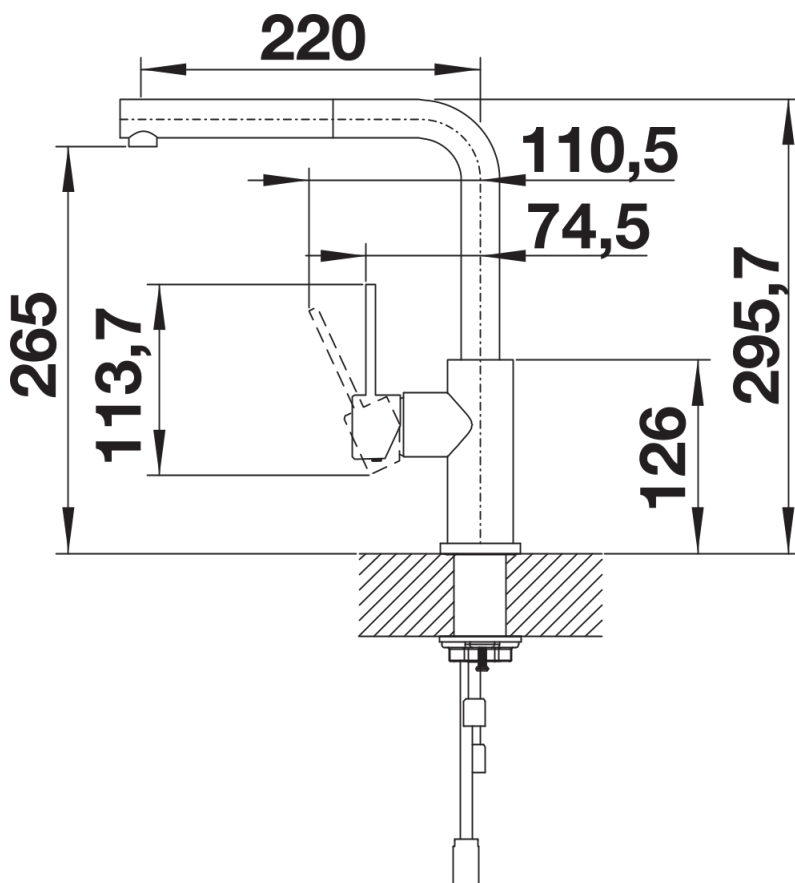

Datový list produktu LANORA-S

Č. pol. 525126

Přednost

- Vysoce kvalitní provedení z masivní nerezové oceli, kartáčovaný povrch
- Čistý design pro moderní kuchyně
- Vysoké výsuvné raménko pro snadné plnění velkých hrnců a váz
- Větší manipulační prostor při zabudování před stěnu díky ovládací páčce s neutrálním nastavením ve svislé poloze
- Úspora energie: základní nastavení ovládací páčky na "studený start"

Barvy

Dostupné barvy
nerez masiv kartáčovaný

masiv nerez masiv kartáčovaný

Obsah dodávky

- Otočné raménko o 190°
- Je zapotřebí otvor o průměru 35 mm
- Kartuš s keramickými těsněními
- Sprchová hadice s nylonovým opletením
- Pružné připojovací hadice o délce 450 mm a s $\frac{3}{8}$ " maticí pro mimořádně snadnou a bezpečnou montáž
- Patentovaný perlátor podstatně redukuje usazování vodního kamene
- Stabilizační podložka zvyšuje stabilitu baterie při montáži do nerezových dřezů
- Beztlakové provedení je opatřeno omezovačem průtoku k ochraně boileru
- Sériově vybavena zpětným ventilem a tedy zabezpečena proti zpětnému nasátí špinavé vody podle EN 1717

Detaily

Rozsah otáčení

Páčka z boku 2D

Pohled ze strany