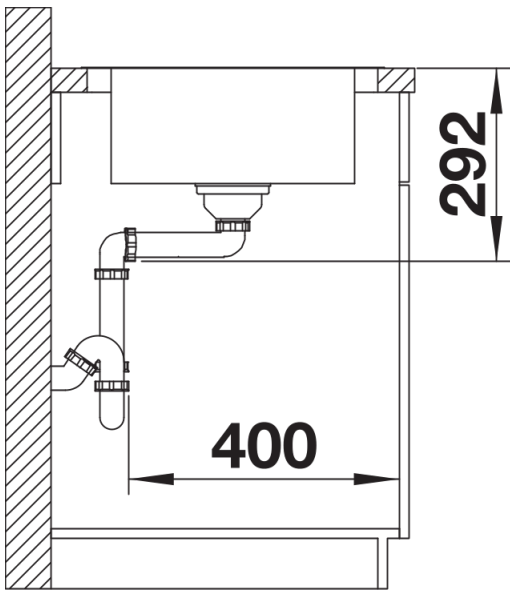

Datový list produktu DINAS XL 6 S Compact

Č. pol. 525120

Přednost

- Harmonický, nadčasový design
- Obzvlášť prostorný XL dřez
- Kompaktní odkapová plocha
- Oboustranné provedení
- 3 ½" sítkový ventil
- S excentrickým ovládním výpusti

Obsah dodávky

odtoková sada s prostorově úspornou trubkou, 3 ½" sítkový ventil s excentrickým ovládním výpusti (otočné ovládní chrom), těsnění

Detaily

Dohled

Výřez

Čelní pohled

Pohled ze strany