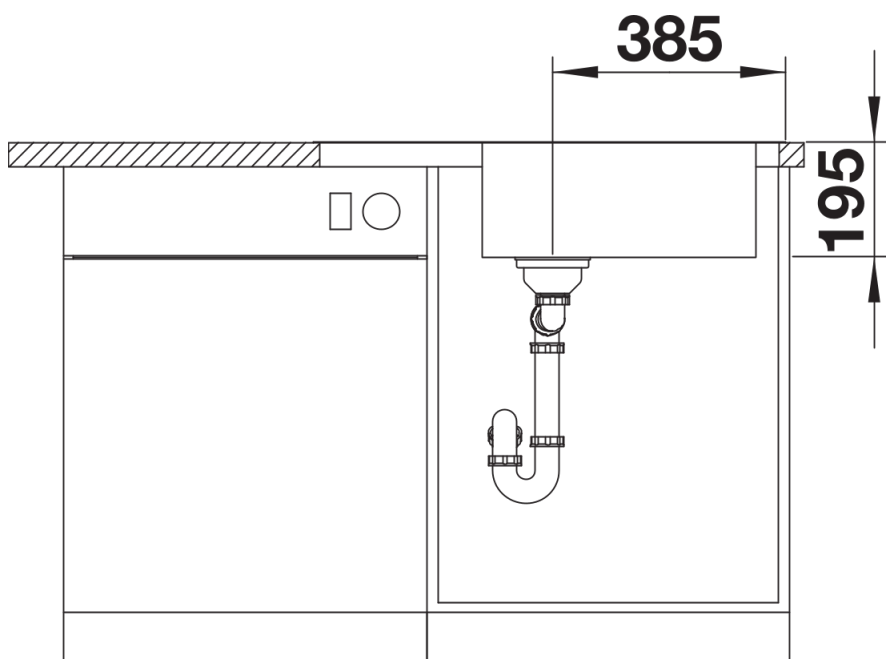

Datový list produktu DINAS XL 6 S Compact

Č. pol. 525120

Přednost

- Harmonický, nadčasový design
- Obzvlášť prostorný XL dřez
- Kompaktní odkapová plocha
- Oboustranné provedení
- 3 ½" sítkový ventil
- S excentrickým ovládním výpusti

Obsah dodávky

odtoková sada s prostorově úspornou trubkou, 3 ½" sítkový ventil s excentrickým ovládním výpusti (otočné ovládní chrom), těsnění

Detaily

Dohled

Výřez

Čelní pohled

Pohled ze strany