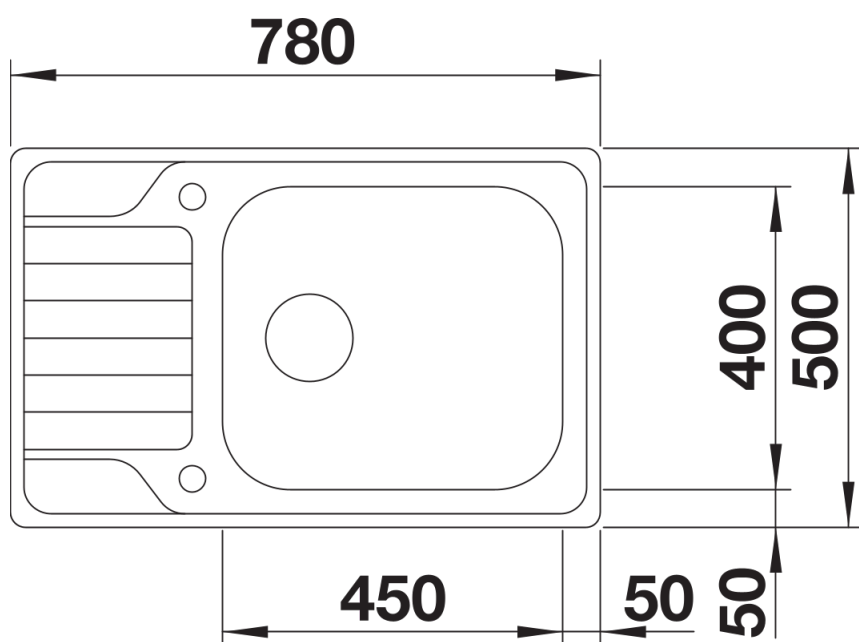

Datový list produktu DINAS XL 6 S Compact

Č. pol. 525120

Přednost

- Harmonický, nadčasový design
- Obzvlášť prostorný XL dřez
- Kompaktní odkapová plocha
- Oboustranné provedení
- 3 ½" sítkový ventil
- S excentrickým ovládním výpusti

Obsah dodávky

odtoková sada s prostorově úspornou trubkou, 3 ½" sítkový ventil s excentrickým ovládním výpusti (otočné ovládní chrom), těsnění

Detaily

Dohled

Výřez

Čelní pohled

Pohled ze strany