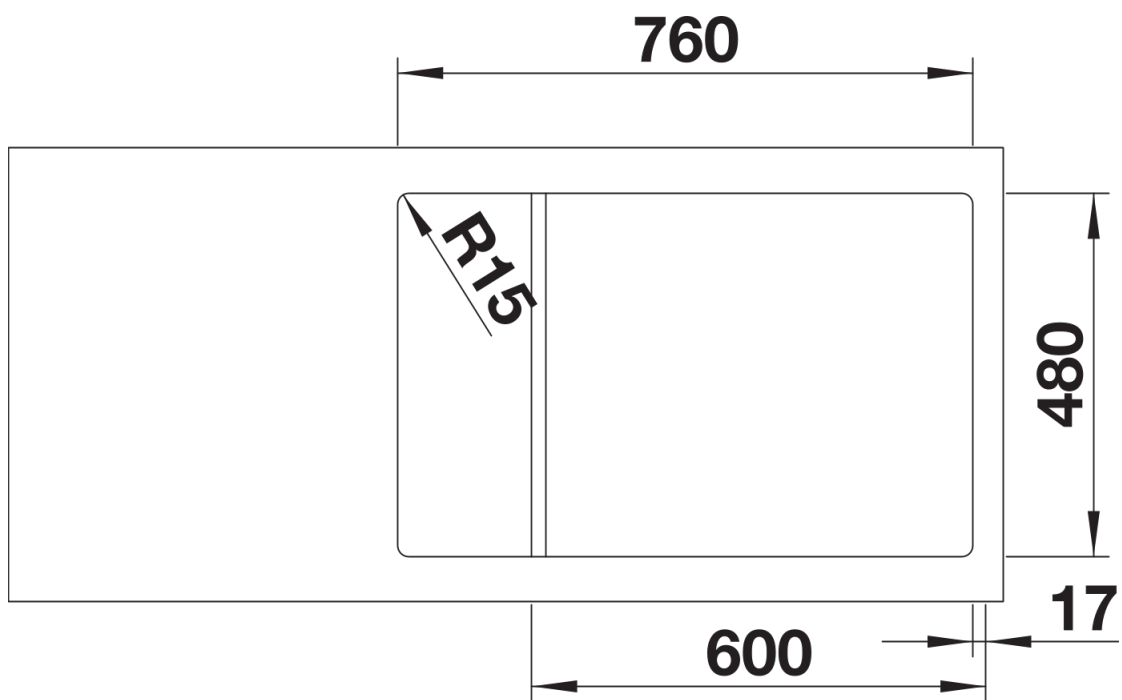

Datový list produktu DINAS XL 6 S Compact

Č. pol. 525120

Přednost

- Harmonický, nadčasový design
- Obzvlášť prostorný XL dřez
- Kompaktní odkapová plocha
- Oboustranné provedení
- 3 ½" sítkový ventil
- S excentrickým ovládním výpusti

Obsah dodávky

odtoková sada s prostorově úspornou trubkou, 3 ½" sítkový ventil s excentrickým ovládním výpusti (otočné ovládní chrom), těsnění

Detaily

Dohled

Výřez

Čelní pohled

Pohled ze strany