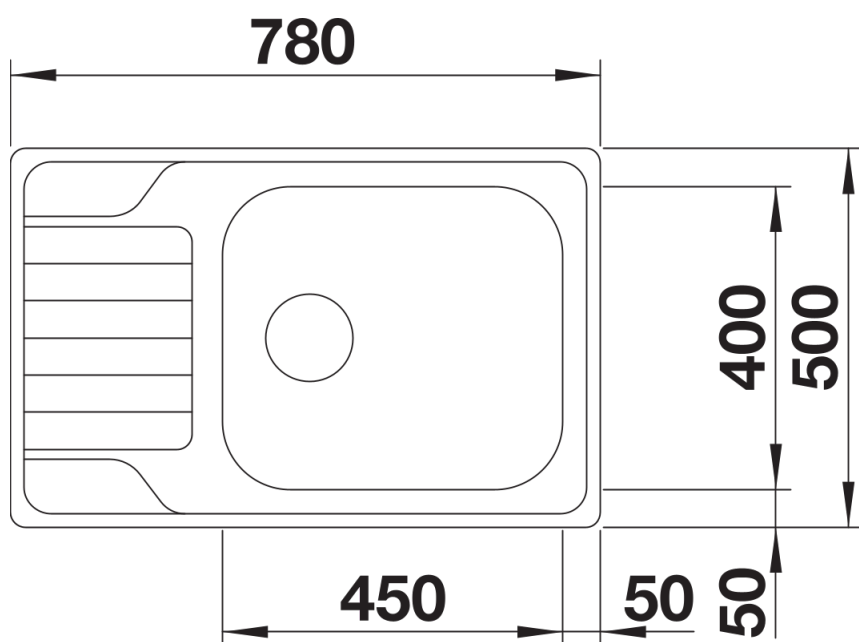

## Datový list produktu DINAS XL 6 S Compact

Č. pol. 525121

Přednost

---

- Harmonický, nadčasový design
- Obzvlášť prostorný XL dřez
- Kompaktní odkapová plocha
- Oboustranné provedení
- 3 ½" sítkový ventil

## Obsah dodávky

---

odtoková sada s prostorově úspornou trubicou, 3 ½" sítkový ventil, těsnění

## Detaily

---

Dohled

Výřez

Čelní pohled

Pohled ze strany