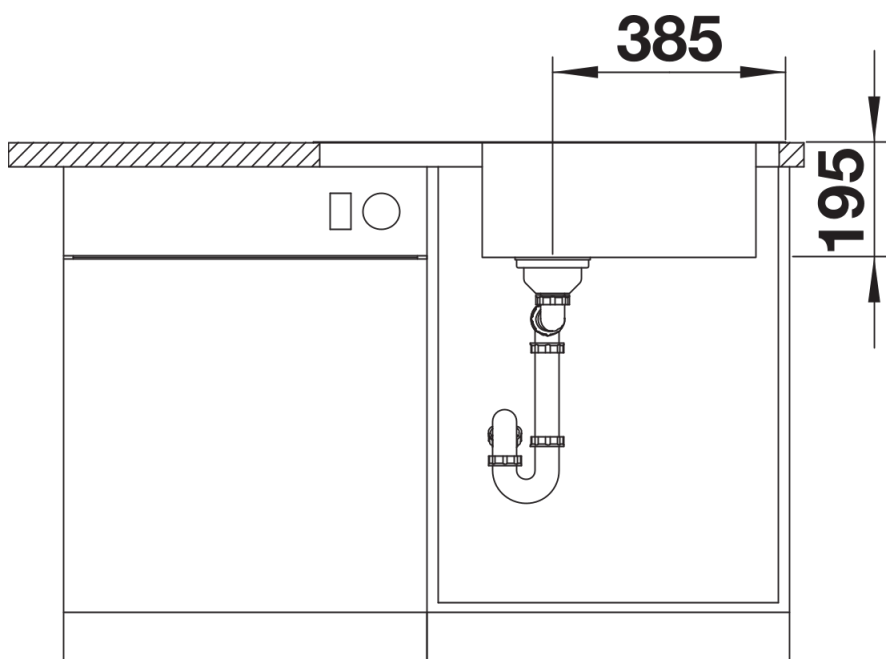

## Obsah dodávky

---

odtoková sada s prostorově úspornou trubicou, 3 ½" sítkový ventil, těsnění

## Detaily

---

Dohled

Výřez

Čelní pohled

Pohled ze strany