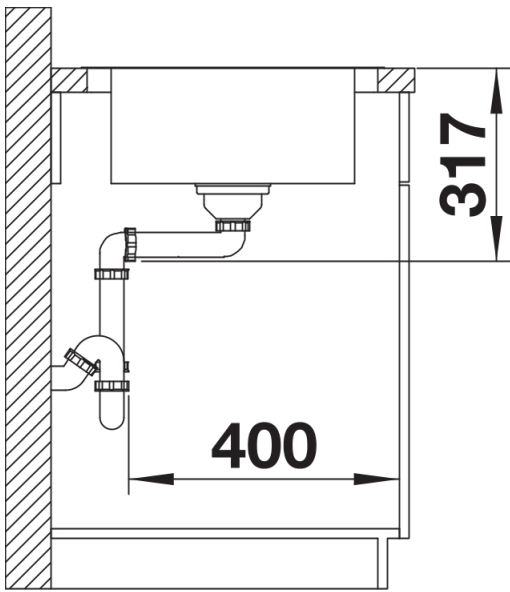

## Obsah dodávky

---

odtoková sada s prostorově úspornou trubicou, 3 ½" sítkový ventil, těsnění

## Detaily

---

Dohled

Výřez

Čelní pohled

Pohled ze strany