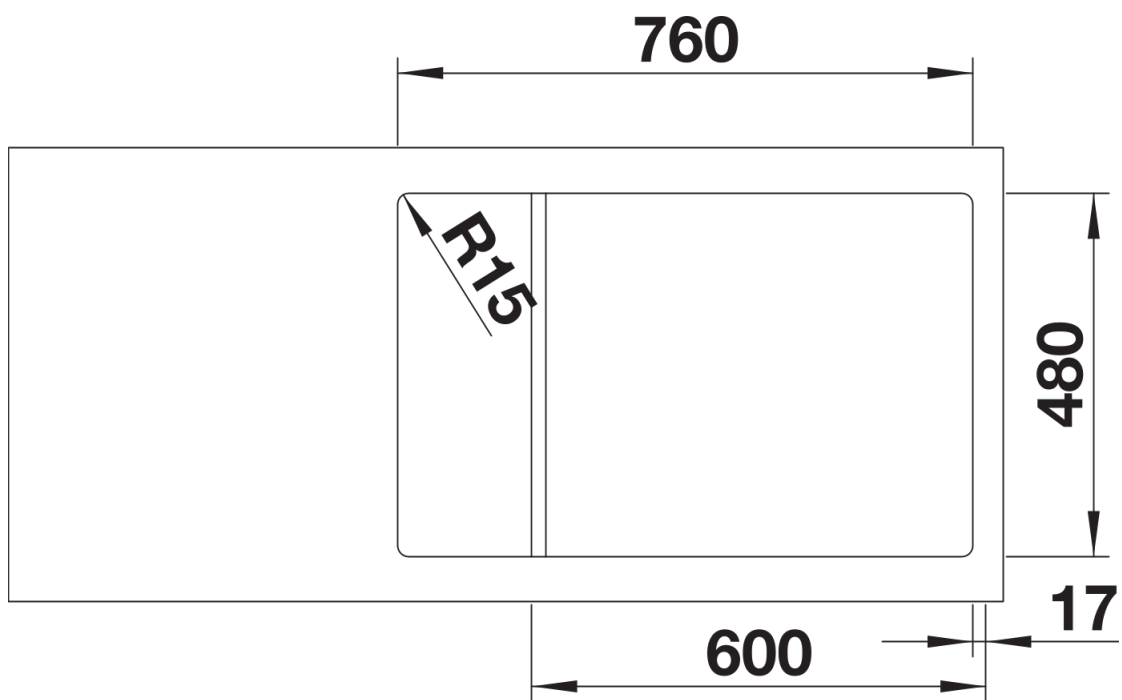

## Datový list produktu DINAS XL 6 S Compact

Č. pol. 525121

Přednost

---

- Harmonický, nadčasový design
- Obzvlášť prostorný XL dřez
- Kompaktní odkapová plocha
- Oboustranné provedení
- 3 ½" sítkový ventil

## Obsah dodávky

---

odtoková sada s prostorově úspornou trubicou, 3 ½" sítkový ventil, těsnění

## Detaily

---

Dohled

Výřez

Čelní pohled

Pohled ze strany