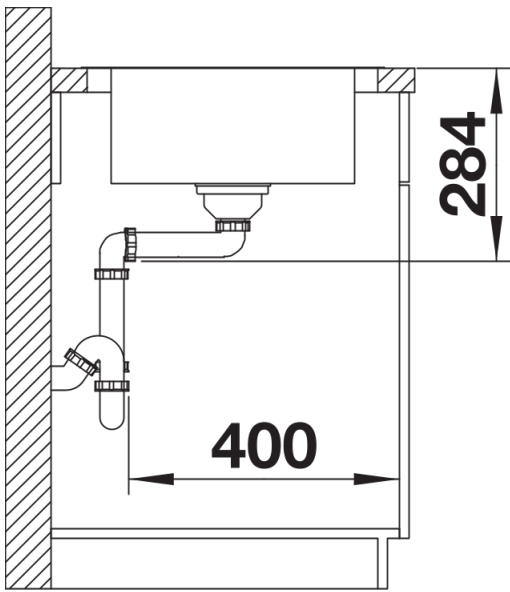

Datový list produktu DINAS 45 S Mini

Č. pol. 525123

Přednost

- Harmonický, nadčasový design
- Prostorný dřez
- Kompaktní odkapová plocha
- Oboustranné provedení
- 3 ½" sítkový ventil
- S excentrickým ovládním výpusti

Obsah dodávky

odtoková sada s prostorově úspornou trubkou, 3 ½" sítkový ventil s excentrickým ovládním výpusti (otočné ovládní chrom), těsnění

Detaily

Dohled

Výřez

Čelní pohled

Pohled ze strany