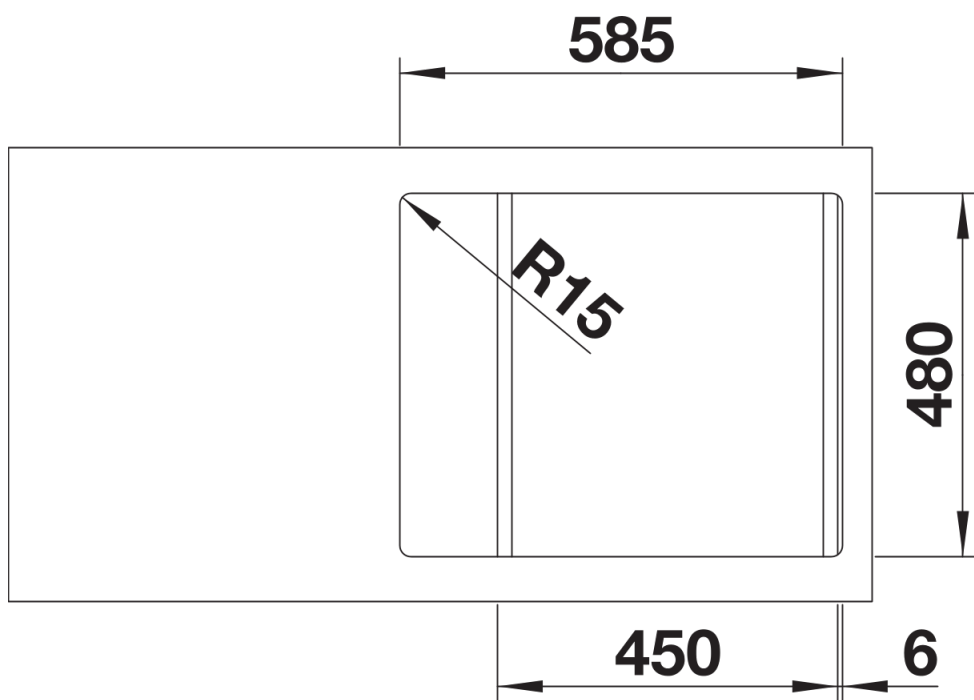

Datový list produktu DINAS 45 S Mini

Č. pol. 525123

Přednost

- Harmonický, nadčasový design
- Prostorný dřez
- Kompaktní odkapová plocha
- Oboustranné provedení
- 3 ½" sítkový ventil
- S excentrickým ovládním výpusti

Obsah dodávky

odtoková sada s prostorově úspornou trubkou, 3 ½" sítkový ventil s excentrickým ovládním výpusti (otočné ovládní chrom), těsnění

Detaily

Dohled

Výřez

Čelní pohled

Pohled ze strany