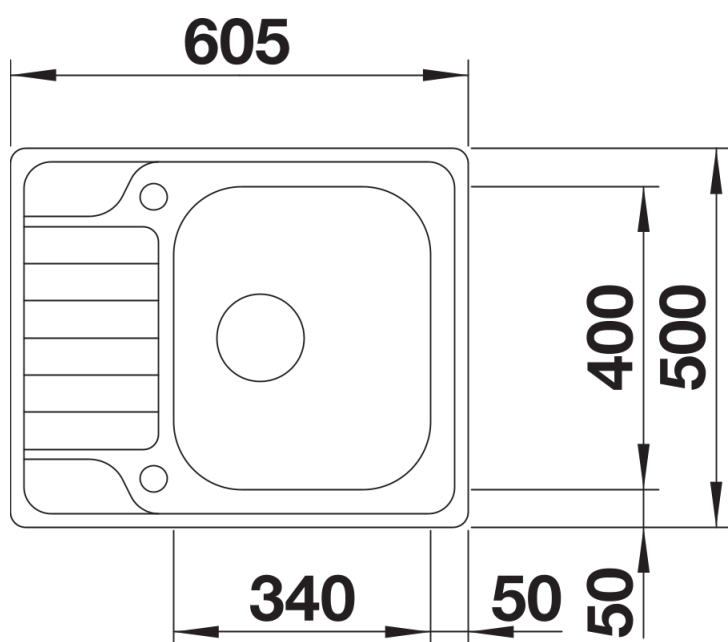

Datový list produktu DINAS 45 S Mini

Č. pol. 525123

Přednost

- Harmonický, nadčasový design
- Prostorný dřez
- Kompaktní odkapová plocha
- Oboustranné provedení
- 3 ½" sítkový ventil
- S excentrickým ovládním výpusti

Obsah dodávky

odtoková sada s prostorově úspornou trubkou, 3 ½" sítkový ventil s excentrickým ovládním výpusti (otočné ovládní chrom), těsnění

Detaily

Dohled

Výřez

Čelní pohled

Pohled ze strany