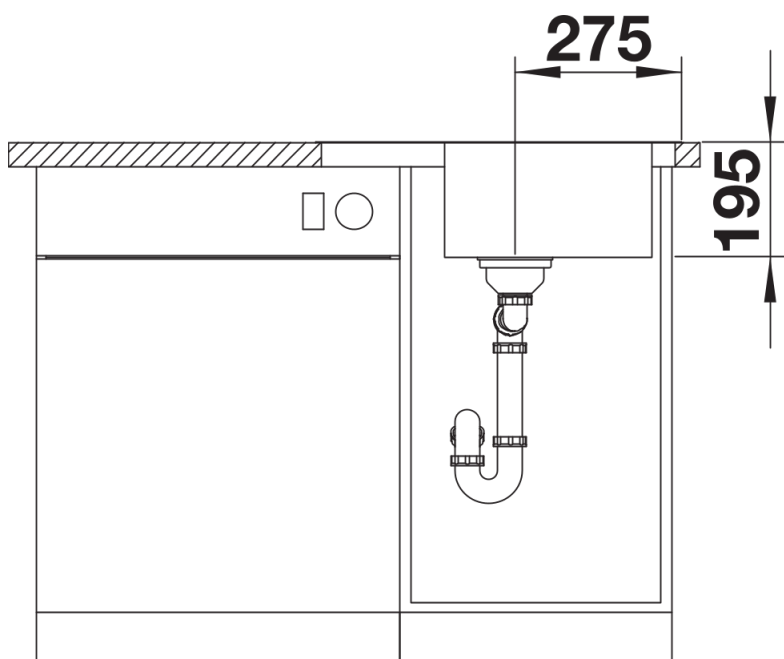

Datový list produktu DINAS 45 S Mini

Č. pol. 525123

Přednost

- Harmonický, nadčasový design
- Prostorný dřez
- Kompaktní odkapová plocha
- Oboustranné provedení
- 3 ½" sítkový ventil
- S excentrickým ovládním výpusti

Obsah dodávky

odtoková sada s prostorově úspornou trubkou, 3 ½" sítkový ventil s excentrickým ovládním výpusti (otočné ovládní chrom), těsnění

Detaily

Dohled

Výřez

Čelní pohled

Pohled ze strany