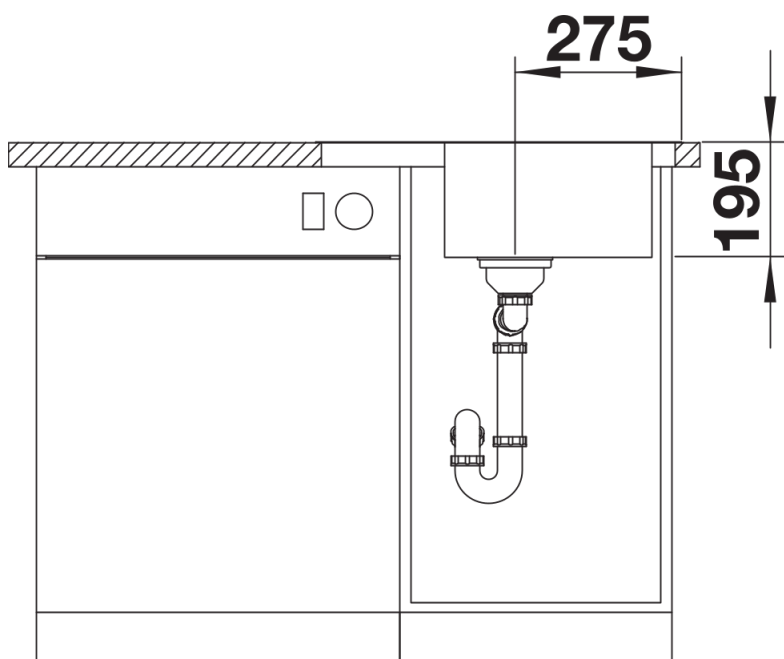

## Datový list produktu DINAS 45 S Mini

Č. pol. 525122

Přednost

---

- Harmonický, nadčasový design
- Prostorný dřez
- Kompaktní odkapová plocha
- Oboustranné provedení
- 3 ½" sítkový ventil

## Obsah dodávky

---

- odtoková sada s prostorově úspornou trubicou
- 3 ½" sítkový ventil
- těsnění

## Detaily

---

Dohled

Výřez

Čelní pohled

Pohled ze strany