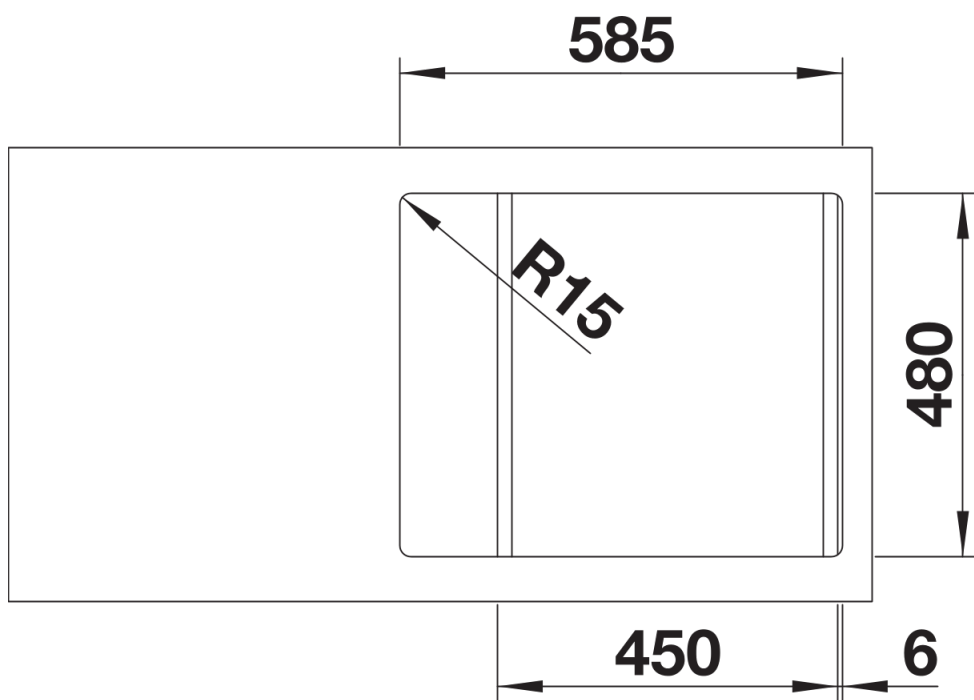

## Datový list produktu DINAS 45 S Mini

Č. pol. 525122

Přednost

---

- Harmonický, nadčasový design
- Prostorný dřez
- Kompaktní odkapová plocha
- Oboustranné provedení
- 3 ½" sítkový ventil

## Obsah dodávky

---

- odtoková sada s prostorově úspornou trubicou
- 3 ½" sítkový ventil
- těsnění

## Detaily

---

Dohled

Výřez

Čelní pohled

Pohled ze strany