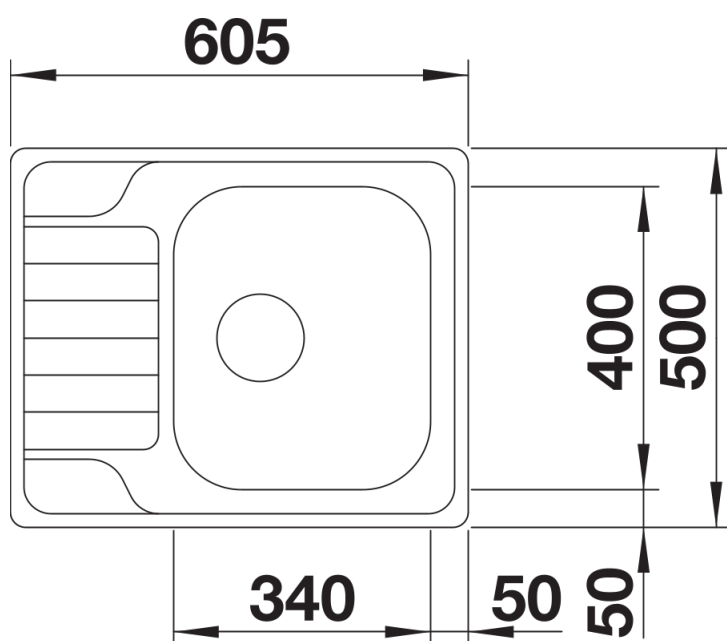

## Datový list produktu DINAS 45 S Mini

Č. pol. 525122

Přednost

---

- Harmonický, nadčasový design
- Prostorný dřez
- Kompaktní odkapová plocha
- Oboustranné provedení
- 3 ½" sítkový ventil

## Obsah dodávky

---

- odtoková sada s prostorově úspornou trubicou
- 3 ½" sítkový ventil
- těsnění

## Detaily

---

Dohled

Výřez

Čelní pohled

Pohled ze strany