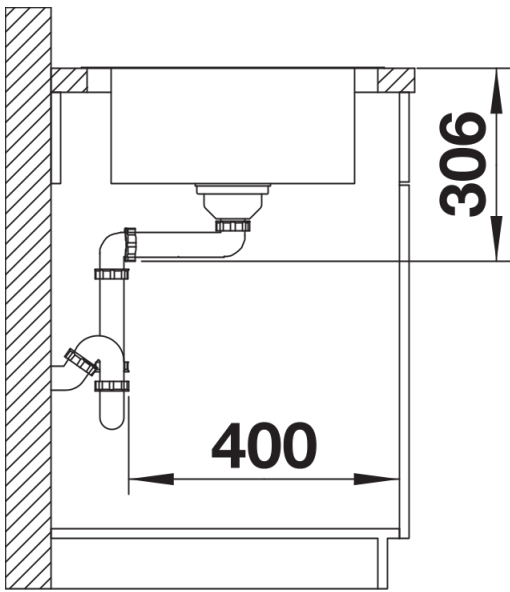

## Obsah dodávky

---

- odtoková sada s prostorově úspornou trubicou
- 3 ½" sítkový ventil
- těsnění

## Detaily

---

Dohled

Výřez

Čelní pohled

Pohled ze strany