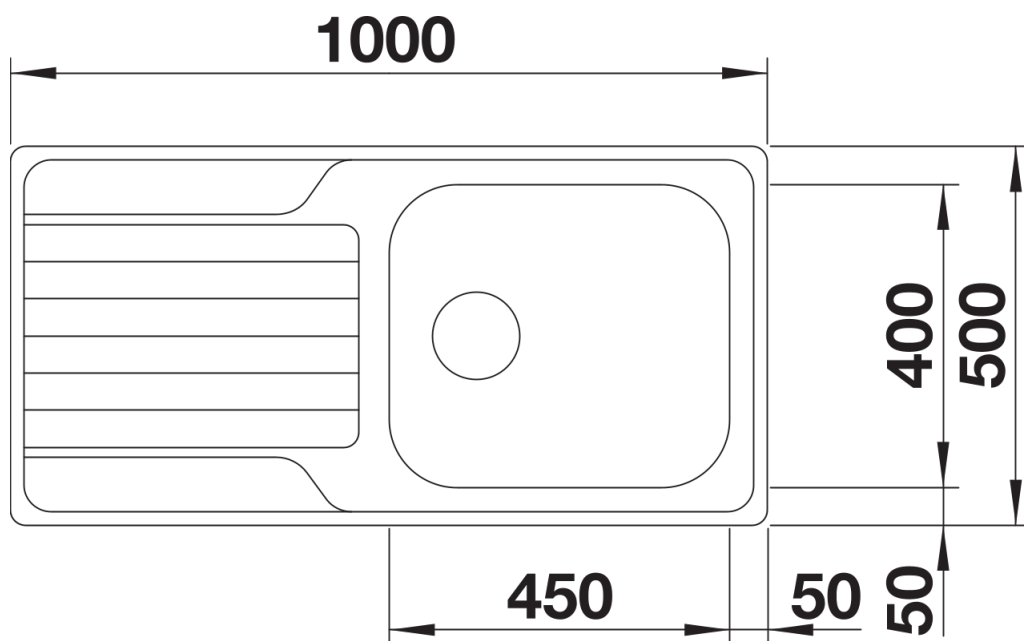

Datový list produktu DINAS XL 6 S

Č. pol. 524254

Přednost

- Harmonický, nadčasový design
- Obzvlášť prostorný XL dřez
- Velkorysá odkapová plocha
- Oboustranné provedení
- 3 ½" sítkový ventil

Obsah dodávky

- odtoková sada s prostorově úspornou trubicou
- 3 ½" sítkový ventil
- těsnění

Detaily

Dohled

Výřez

Čelní pohled

Pohled ze strany