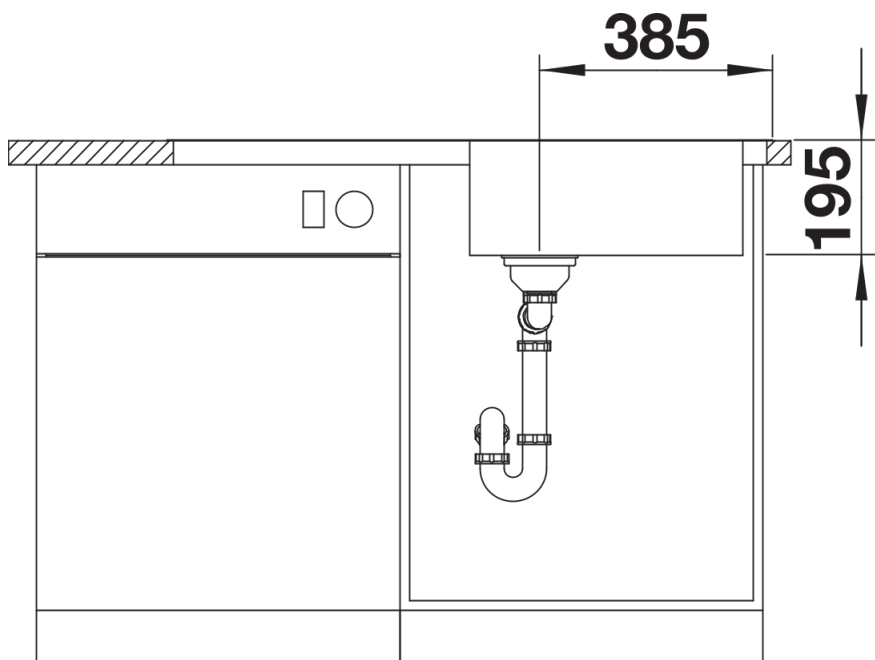

Datový list produktu DINAS XL 6 S

Č. pol. 524254

Přednost

- Harmonický, nadčasový design
- Obzvlášť prostorný XL dřez
- Velkorysá odkapová plocha
- Oboustranné provedení
- 3 ½" sítkový ventil

Obsah dodávky

- odtoková sada s prostorově úspornou trubicou
- 3 ½" sítkový ventil
- těsnění

Detaily

Dohled

Výřez

Čelní pohled

Pohled ze strany