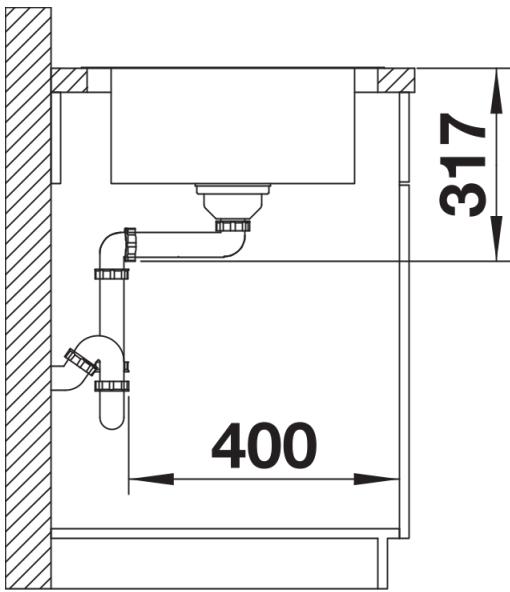

Datový list produktu DINAS XL 6 S

Č. pol. 524254

Přednost

- Harmonický, nadčasový design
- Obzvlášť prostorný XL dřez
- Velkorysá odkapová plocha
- Oboustranné provedení
- 3 ½" sítkový ventil

Obsah dodávky

- odtoková sada s prostorově úspornou trubicou
- 3 ½" sítkový ventil
- těsnění

Detaily

Dohled

Výřez

Čelní pohled

Pohled ze strany