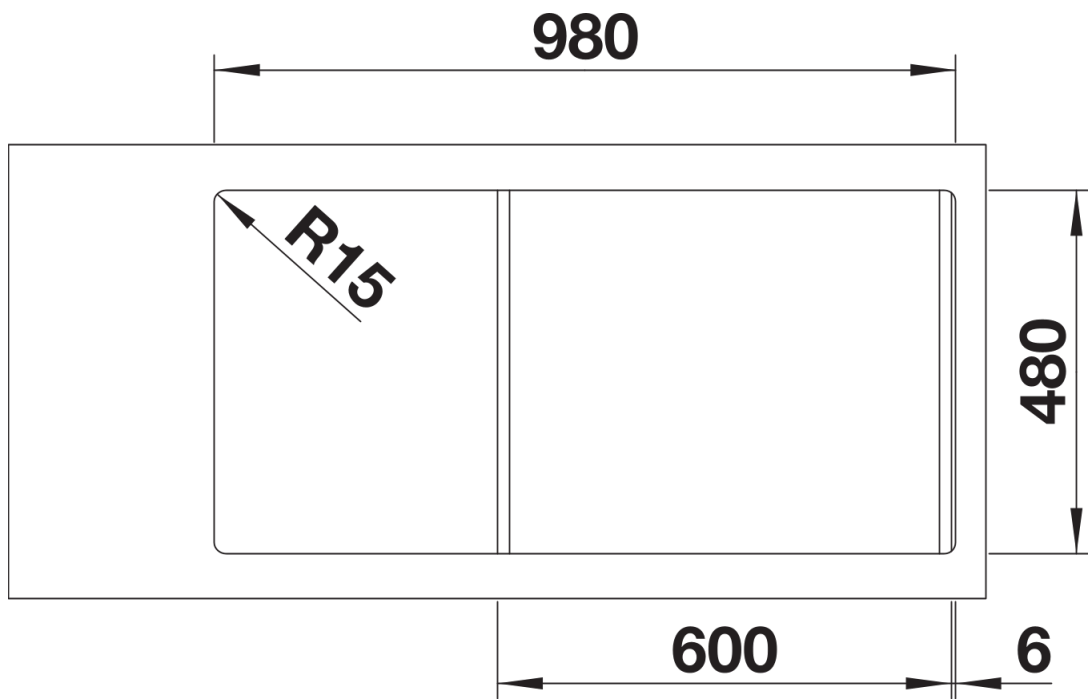

Datový list produktu DINAS XL 6 S

Č. pol. 524254

Přednost

- Harmonický, nadčasový design
- Obzvlášť prostorný XL dřez
- Velkorysá odkapová plocha
- Oboustranné provedení
- 3 ½" sítkový ventil

Obsah dodávky

- odtoková sada s prostorově úspornou trubicou
- 3 ½" sítkový ventil
- těsnění

Detaily

Dohled

Výřez

Čelní pohled

Pohled ze strany