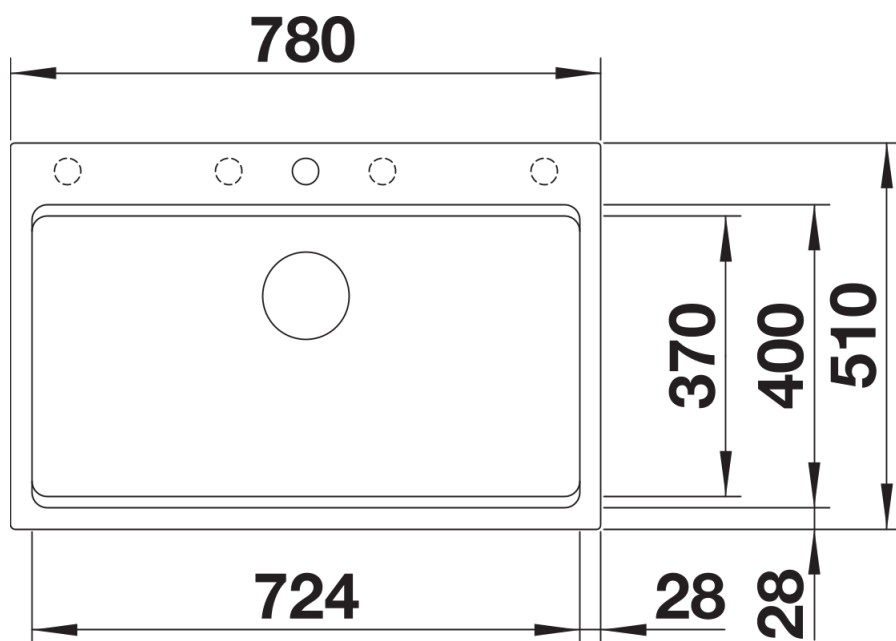

Datový list produktu ETAGON 8

Č. pol. 525893

Přednost

- Velkorysý etážový dřez s dalšími funkcemi
- Integrovaný stupínek poskytuje funkční plochu navíc
- Inovativní koncepce systému s mnohostranně využitelnými pojezdy ETAGON
- Vysoce kvalitní výbava se skrytým přepadem C–overflow a odtokovým systémem InFino – elegantně zabudované, obzvláště snadné na údržbu
- Horní montáž s elegantním nízkoprofilovým okrajem a průběžnou plochou pro baterii

234164 - dva pojezdy ETAGON

Detaily

Dohled

Výřez

Čelní pohled

Pohled ze strany