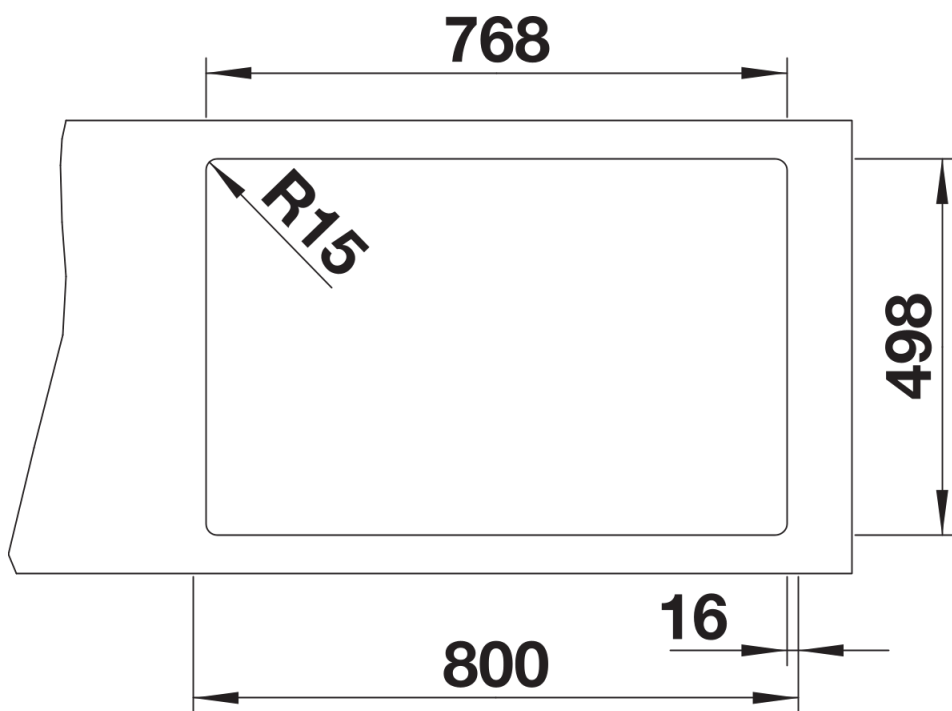

Datový list produktu ETAGON 8

Č. pol. 525893

Přednost

- Velkorysý etážový dřez s dalšími funkcemi
- Integrovaný stupínek poskytuje funkční plochu navíc
- Inovativní koncepce systému s mnohostranně využitelnými pojezdy ETAGON
- Vysoce kvalitní výbava se skrytým přepadem C–overflow a odtokovým systémem InFino – elegantně zabudované, obzvláště snadné na údržbu
- Horní montáž s elegantním nízkoprofilovým okrajem a průběžnou plochou pro baterii

234164 - dva pojezdy ETAGON

Detaily

Dohled

Výřez

Čelní pohled

Pohled ze strany