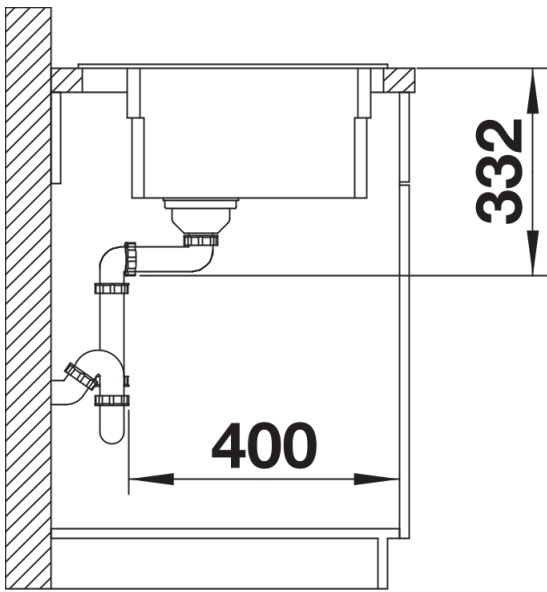

Datový list produktu ETAGON 8

Č. pol. 525893

Přednost

- Velkorysý etážový dřez s dalšími funkcemi
- Integrovaný stupínek poskytuje funkční plochu navíc
- Inovativní koncepce systému s mnohostranně využitelnými pojezdy ETAGON
- Vysoce kvalitní výbava se skrytým přepadem C–overflow a odtokovým systémem InFino – elegantně zabudované, obzvláště snadné na údržbu
- Horní montáž s elegantním nízkoprofilovým okrajem a průběžnou plochou pro baterii

234164 - dva pojezdy ETAGON

Detaily

Dohled

Výřez

Čelní pohled

Pohled ze strany