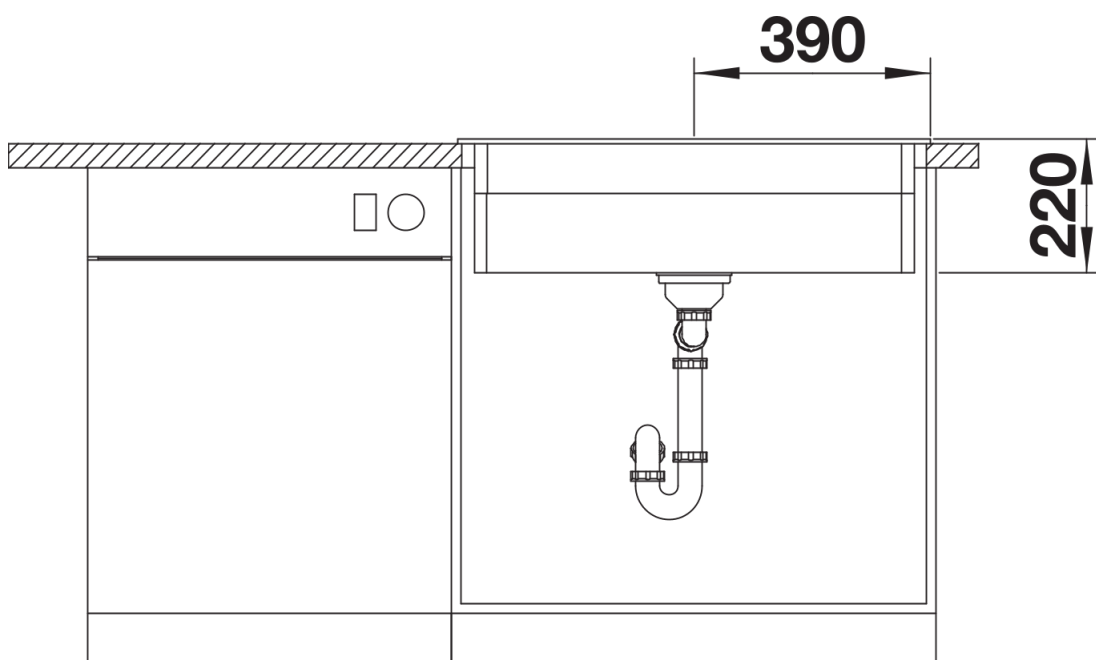

Datový list produktu ETAGON 8

Č. pol. 525893

Přednost

- Velkorysý etážový dřez s dalšími funkcemi
- Integrovaný stupínek poskytuje funkční plochu navíc
- Inovativní koncepce systému s mnohostranně využitelnými pojezdy ETAGON
- Vysoce kvalitní výbava se skrytým přepadem C–overflow a odtokovým systémem InFino – elegantně zabudované, obzvláště snadné na údržbu
- Horní montáž s elegantním nízkoprofilovým okrajem a průběžnou plochou pro baterii

234164 - dva pojezdy ETAGON

Detaily

Dohled

Výřez

Čelní pohled

Pohled ze strany