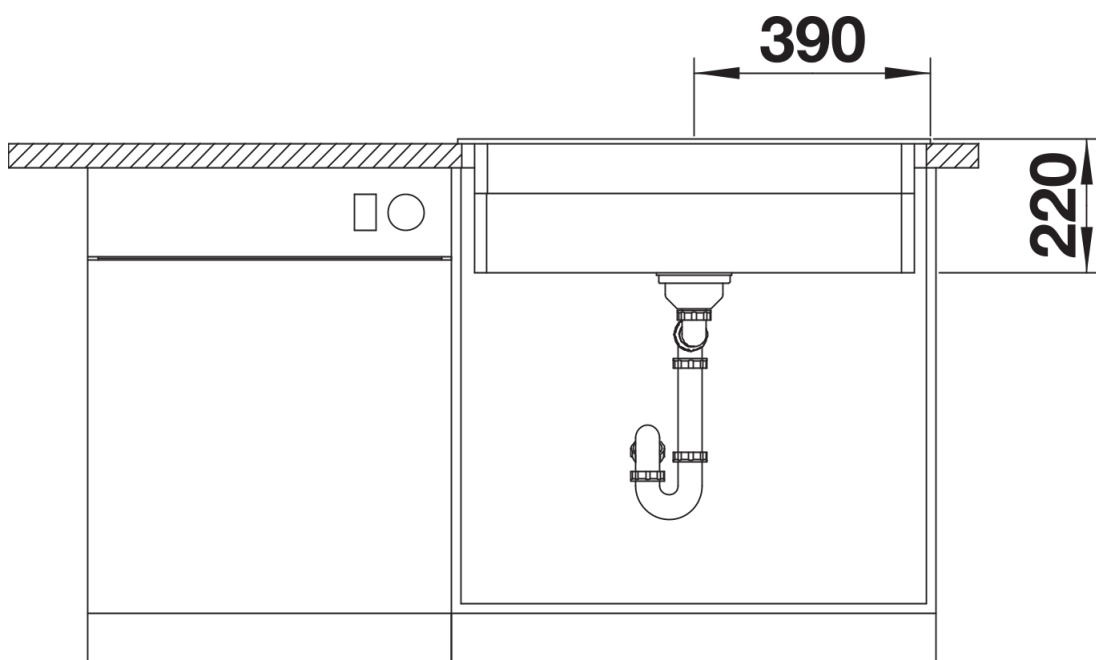

Datový list produktu ETAGON 8

Č. pol. 525892

Přednost

- Velkorysý etážový dřez s dalšími funkcemi
- Integrovaný stupínek poskytuje funkční plochu navíc
- Inovativní koncepce systému s mnohostranně využitelnými pojezdy ETAGON
- Vysoce kvalitní výbava se skrytým přepadem C–overflow a odtokovým systémem InFino – elegantně zabudované, obzvláště snadné na údržbu
- Horní montáž s elegantním nízkoprofilovým okrajem a průběžnou plochou pro baterii

234164 - dva pojezdy ETAGON

Detaily

Dohled

Výřez

Čelní pohled

Pohled ze strany