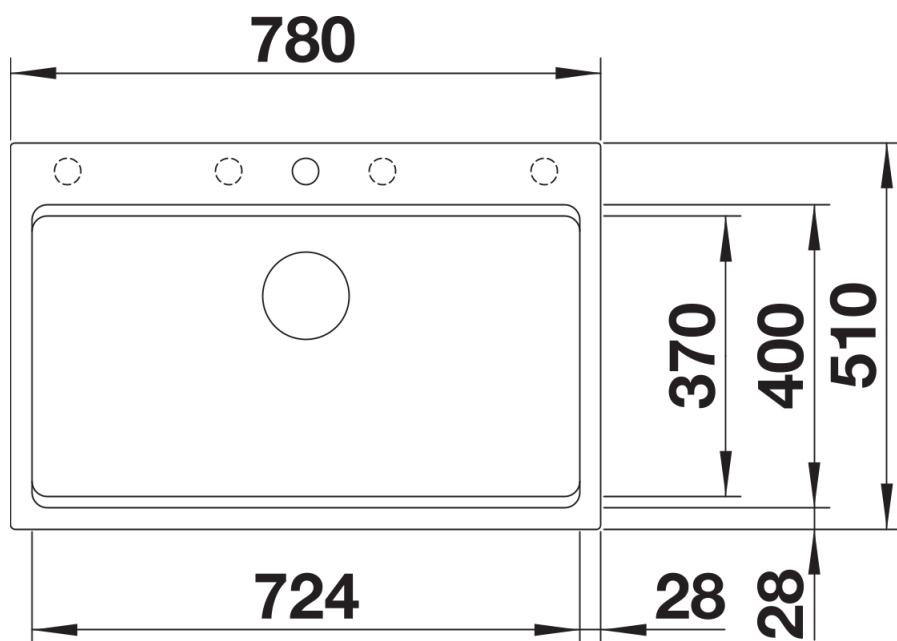

Datový list produktu ETAGON 8

Č. pol. 525892

Přednost

- Velkorysý etážový dřez s dalšími funkcemi
- Integrovaný stupínek poskytuje funkční plochu navíc
- Inovativní koncepce systému s mnohostranně využitelnými pojezdy ETAGON
- Vysoce kvalitní výbava se skrytým přepadem C–overflow a odtokovým systémem InFino – elegantně zabudované, s obzvlášť snadnou údržbou
- Horní montáž s elegantním nízkoprofilovým okrajem a průběžnou plochou pro baterii

Barvy

Dostupné barvy

- černá
- antracit
- šedá skála
- šedá vulkán
- bílá
- bílá soft
- tartufo
- kávová

SILGRANIT černá

Obsah dodávky

2 x ETAGON nerezové pojezdy, odtoková sada s prostorově úspornou trubkou, sítkový ventil InFino 3 1/2" s integrovaným ovládním výpusti (táhlo)

234164 - 2 x ETAGON nerezové pojezdy

Detaily

Dohled

Výřez

Čelní pohled

Pohled ze strany