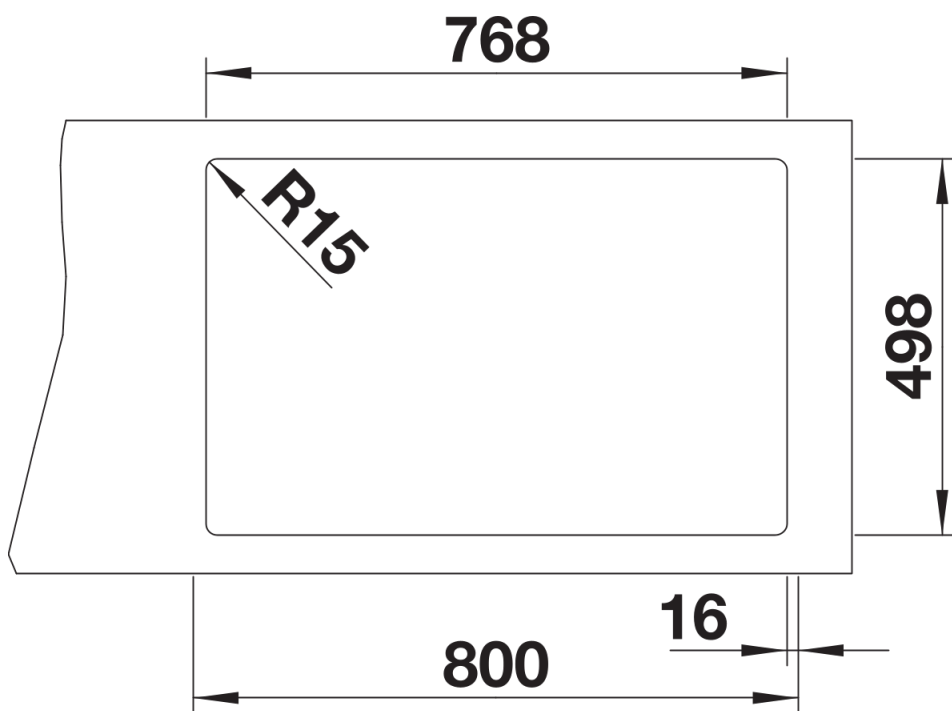

Datový list produktu ETAGON 8

Č. pol. 525892

Přednost

- Velkorysý etážový dřez s dalšími funkcemi
- Integrovaný stupínek poskytuje funkční plochu navíc
- Inovativní koncepce systému s mnohostranně využitelnými pojezdy ETAGON
- Vysoce kvalitní výbava se skrytým přepadem C–overflow a odtokovým systémem InFino – elegantně zabudované, obzvláště snadné na údržbu
- Horní montáž s elegantním nízkoprofilovým okrajem a průběžnou plochou pro baterii

Barvy

Dostupné barvy

- černá
- antracit
- šedá skála
- alumetallic
- bílá
- jasmín
- tartufo
- kávová

SILGRANIT černá

Obsah dodávky

- 2 x ETAGON nerezové pojezdy
- odtoková armatura s prostorově úspornou trubkou
- sítkový ventil InFino 3 ½" s integrovaným ovládním výpusti (táhlo)

234164 - dva pojezdy ETAGON

Detaily

Dohled

Výřez

Čelní pohled

Pohled ze strany