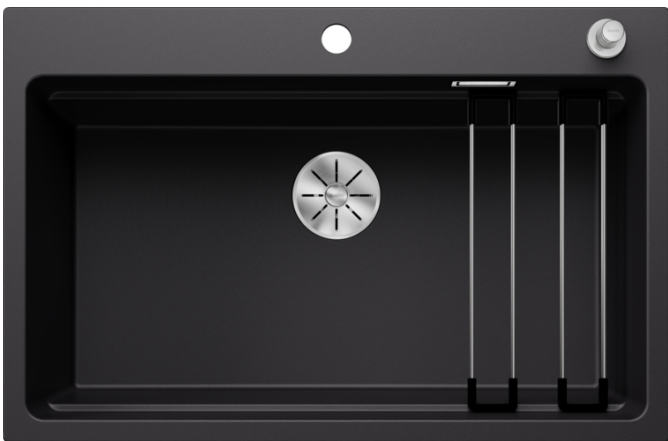

Datový list produktu ETAGON 8

Č. pol. 525892

Přednost

- Velkorysý etážový dřez s dalšími funkcemi
- Integrovaný stupínek poskytuje funkční plochu navíc
- Inovativní koncepce systému s mnohostranně využitelnými pojezdy ETAGON
- Vysoce kvalitní výbava se skrytým přepadem C–overflow a odtokovým systémem InFino – elegantně zabudované, s obzvlášť snadnou údržbou
- Horní montáž s elegantním nízkoprofilovým okrajem a průběžnou plochou pro baterii

Barvy

Dostupné barvy

- černá
- antracit
- šedá skála
- šedá vulkán
- bílá
- bílá soft
- tartufo
- kávová

SILGRANIT černá

Obsah dodávky

2 x ETAGON nerezové pojezdy, odtoková sada s prostorově úspornou trubkou, sítkový ventil InFino 3 1/2" s integrovaným ovládním výpusti (táhlo)