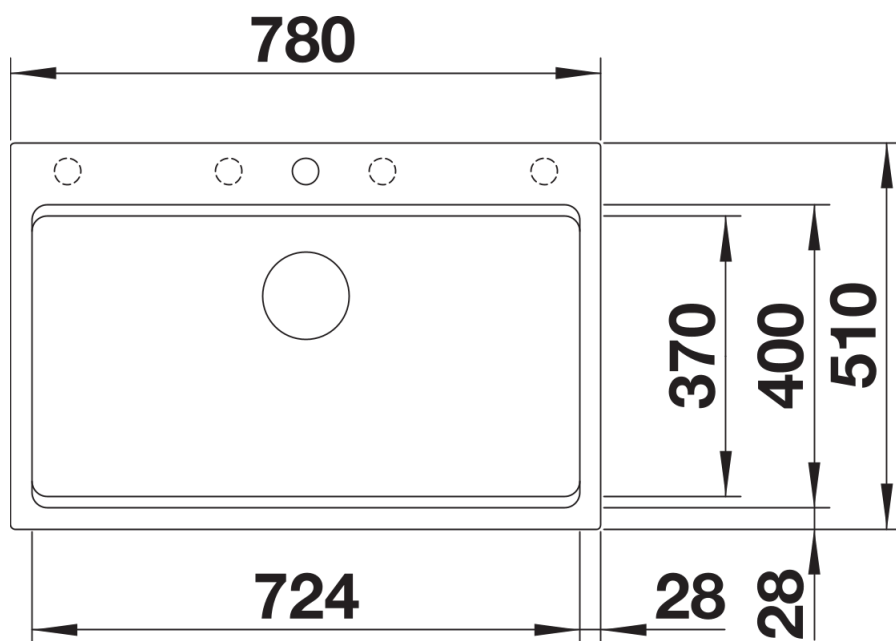

Datový list produktu ETAGON 8

Č. pol. 525892

Přednost

- Velkorysý etážový dřez s dalšími funkcemi
- Integrovaný stupínek poskytuje funkční plochu navíc
- Inovativní koncepce systému s mnohostranně využitelnými pojezdy ETAGON
- Vysoce kvalitní výbava se skrytým přepadem C–overflow a odtokovým systémem InFino – elegantně zabudované, obzvláště snadné na údržbu
- Horní montáž s elegantním nízkoprofilovým okrajem a průběžnou plochou pro baterii

234164 - dva pojezdy ETAGON

Detaily

Dohled

Výřez

Čelní pohled

Pohled ze strany