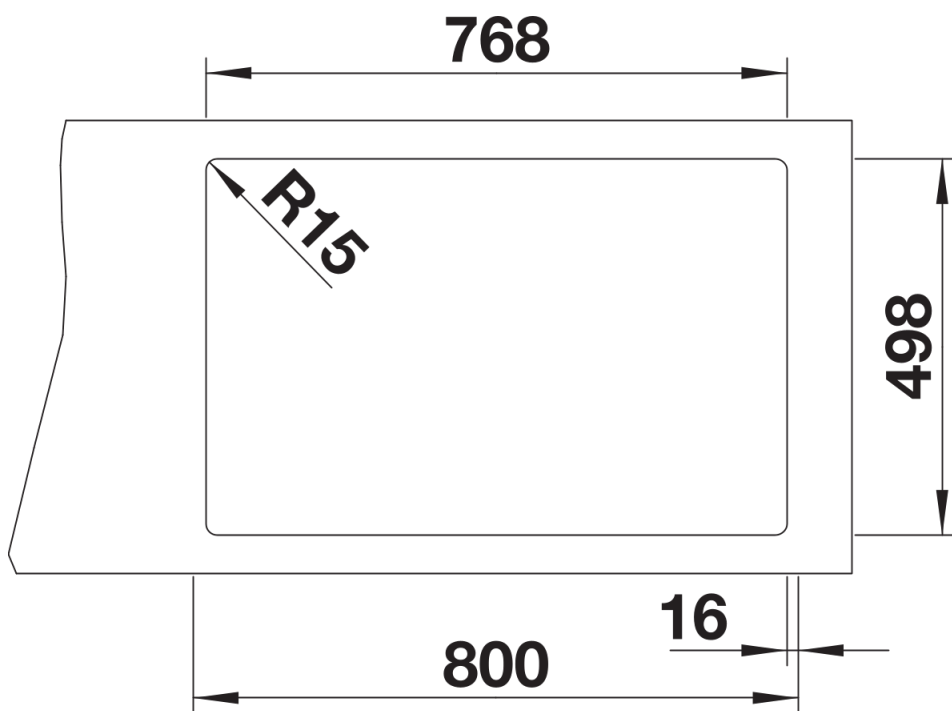

Datový list produktu ETAGON 8

Č. pol. 525892

Přednost

- Velkorysý etážový dřez s dalšími funkcemi
- Integrovaný stupínek poskytuje funkční plochu navíc
- Inovativní koncepce systému s mnohostranně využitelnými pojezdy ETAGON
- Vysoce kvalitní výbava se skrytým přepadem C–overflow a odtokovým systémem InFino – elegantně zabudované, s obzvlášť snadnou údržbou
- Horní montáž s elegantním nízkoprofilovým okrajem a průběžnou plochou pro baterii

Barvy

Dostupné barvy

- černá
- antracit
- šedá skála
- šedá vulkán
- bílá
- bílá soft
- tartufo
- kávová

SILGRANIT černá

Obsah dodávky

2 x ETAGON nerezové pojezdy, odtoková sada s prostorově úspornou trubkou, sítkový ventil InFino 3 1/2" s integrovaným ovládním výpusti (táhlo)

234164 - 2 x ETAGON nerezové pojezdy

Detaily

Dohled

Výřez

Čelní pohled

Pohled ze strany