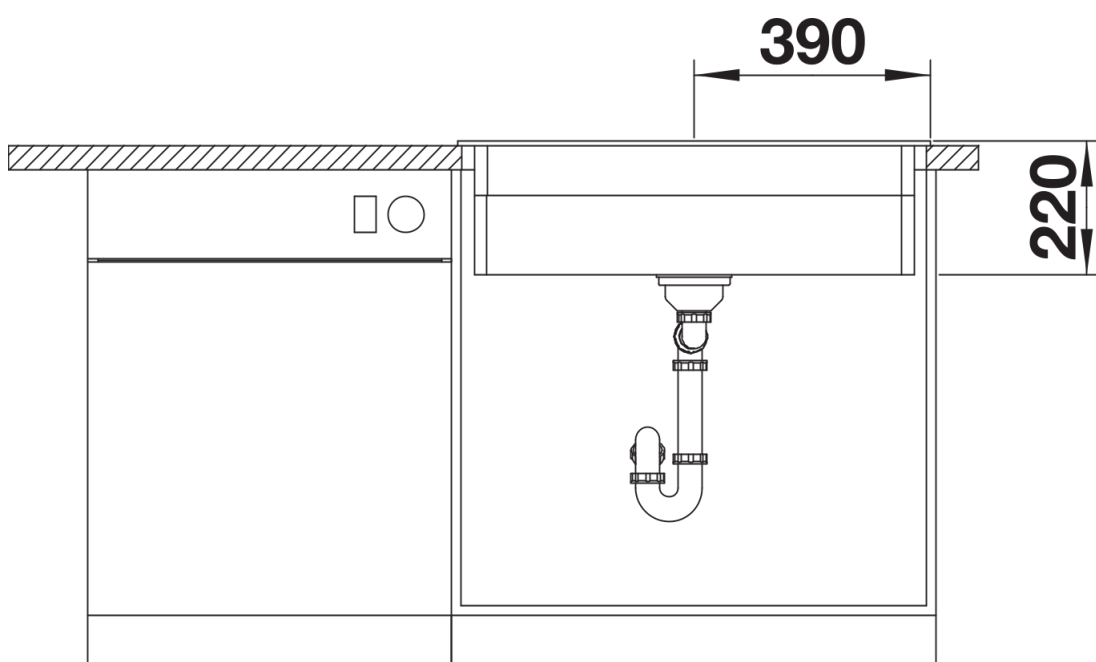

Datový list produktu ETAGON 8

Č. pol. 525892

Přednost

- Velkorysý etážový dřez s dalšími funkcemi
- Integrovaný stupínek poskytuje funkční plochu navíc
- Inovativní koncepce systému s mnohostranně využitelnými pojezdy ETAGON
- Vysoce kvalitní výbava se skrytým přepadem C–overflow a odtokovým systémem InFino – elegantně zabudované, s obzvlášť snadnou údržbou
- Horní montáž s elegantním nízkoprofilovým okrajem a průběžnou plochou pro baterii

234164 - 2 x ETAGON nerezové pojezdy

Detaily

Dohled

Výřez

Čelní pohled

Pohled ze strany