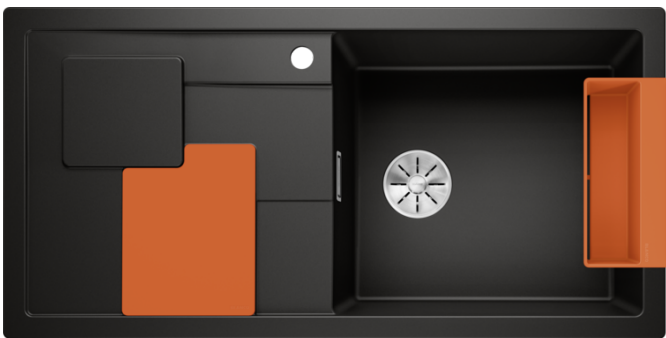

## Datový list produktu SITY XL 6 S orange

Č. pol. 525967

### Přednost

---

- Moderní dřez s inovativně navrženou odkapní plochou
- Velkorysý XL dřez
- Součástí dodávky atraktivní sada příslušenství v akcentní pomerančové barvě
- Sada příslušenství dokonale přizpůsobená dřezu tvarem i funkcí: variabilně umístitelná, flexibilní krájecí deska SITYPad a závěsná miska SITYBox

#### Dostupné barvy

- černá
- antracit
- šedá skála
- alumetallic
- bílá

SILGRANIT černá

## Obsah dodávky

---

- SITYPad orange
- SITYBox orange
- odtoková sada s prostorově úspornou trubicí
- 3 ½" sítkový ventil InFino

236719 - SITYPad orange

236722 - SITYBox orange