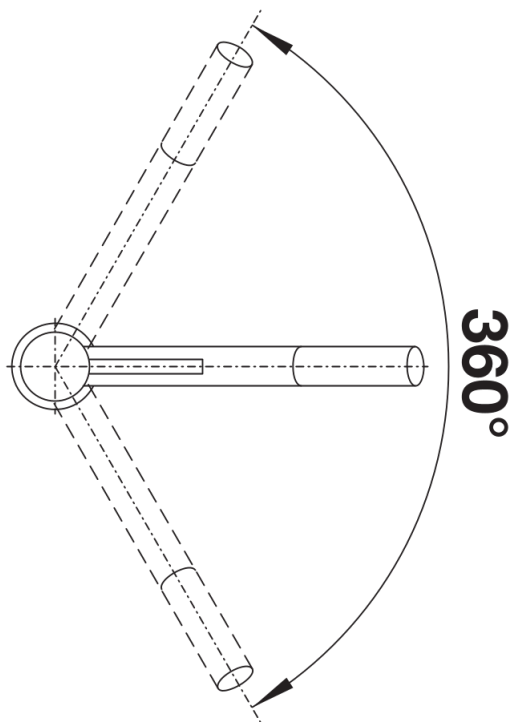

Datový list produktu KANO

Č. pol. 526175

Přednost

- Štíhlá baterie v estetickém designu
- Vhodná především ke kompaktním dřezům
- Rozšířený akční rádius díky vysokému raménku otočnému o 360 °
- Barevné provedení pro dokonalé sladění s barevnými dřezy a vaničkami z materiálu SILGRANIT

Barvy

Dostupné barvy
antracit/chrom
alumetallic/chrom
silgranit bílá/chrom
jasmín/chrom
kávová/chrom
černá/chrom

SILGRANIT-Look dvoubarevná černá/chrom

Obsah dodávky

- Otočné raménko o 360°
- Je zapotřebí otvor o průměru 35 mm
- Kartuš s keramickými těsněními
- Pružné připojovací hadice o délce 350 mm a s $\frac{3}{8}$ " maticí pro mimořádně snadnou a bezpečnou montáž
- Patentovaný perlátor podstatně redukuje usazování vodního kamene
- Stabilizační podložka zvyšuje stabilitu baterie při montáži do nerezových dřezů

Detaily

Rozsah otáčení

Pohled ze strany