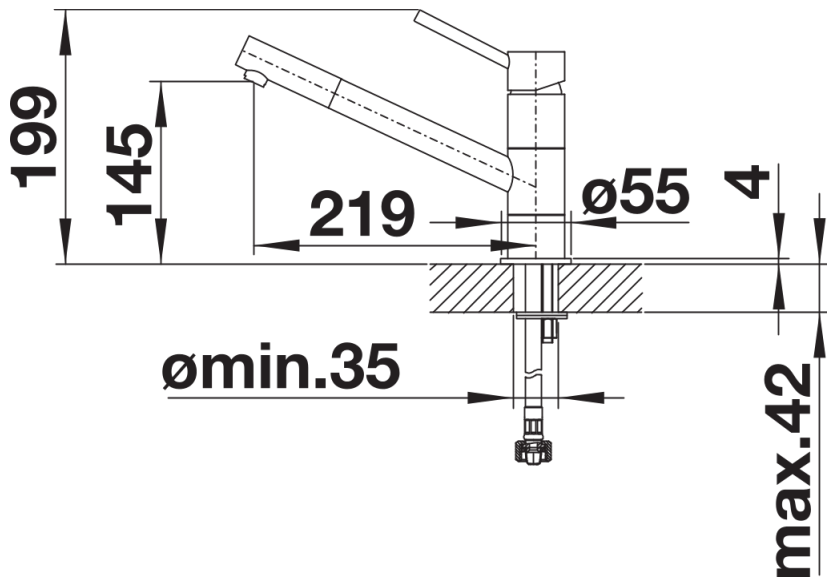

Datový list produktu KANO

Č. pol. 526175

Přednost

- Štíhlá baterie v estetickém designu
- Vhodná především ke kompaktním dřezům
- Rozšířený akční rádius díky vysokému raménku otočnému o 360 °
- Barevné provedení pro dokonalé sladění s barevnými dřezy a vaničkami z materiálu SILGRANIT

Barvy

Dostupné barvy
antracit/chrom
alumetallic/chrom
silgranit bílá/chrom
jasmín/chrom
kávová/chrom
černá/chrom

SILGRANIT-Look dvoubarevná černá/chrom

Obsah dodávky

- Otočné raménko o 360°
- Je zapotřebí otvor o průměru 35 mm
- Kartuš s keramickými těsněními
- Pružné připojovací hadice o délce 350 mm a s $\frac{3}{8}$ " maticí pro mimořádně snadnou a bezpečnou montáž
- Patentovaný perlátor podstatně redukuje usazování vodního kamene
- Stabilizační podložka zvyšuje stabilitu baterie při montáži do nerezových dřezů

Detaily

Rozsah otáčení

Pohled ze strany