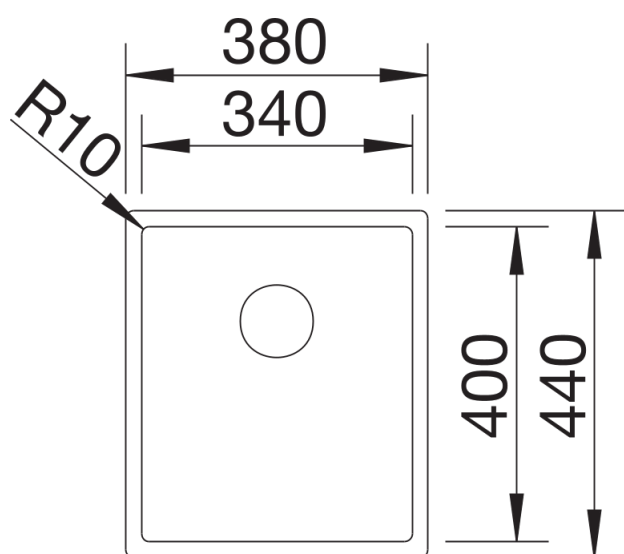

Datový list produktu CLARON 340-U Durinox

Č. pol. 523384

Přednost

- Ryzí, elegantní design s malým zaoblením rohů 10 mm
- Sametově matný vzhled s homogenní povrchovou strukturou příjemnou na omak
- Sofistikovaný povrch: extrémně odolný proti poškrábání
- Se skrytým přepadem C-overflow, s povrchem Durinox
- Odtokový systém InFino – elegantně zabudovaný, obzvláště snadný na údržbu
- Optimální využití objemu dřezů díky jejich mimořádné hloubce a výrazným, malým poloměrům zaoblení

Tipy pro plánování

- Upozornění: Odtokové propojení pro dva dřezy objednávejte samostatně.

Obsah dodávky

odtoková sada s prostorově úspornou trubkou, sítkový ventil InFino 3 ½", přípevňovací sada

Details

Dohled

Výřez