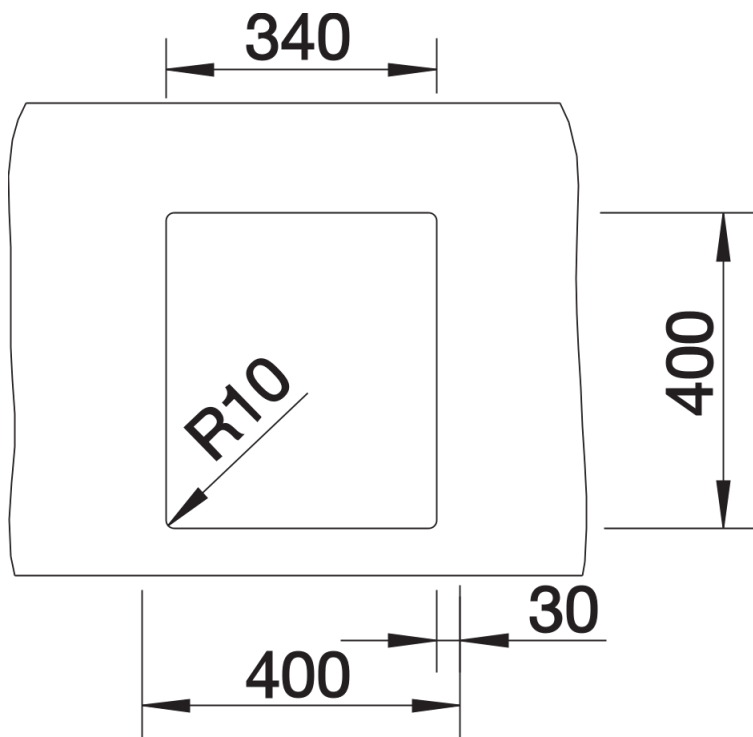

Datový list produktu CLARON 340-U Durinox

Č. pol. 523384

Přednost

- Ryzí, elegantní design s malým zaoblením rohů 10 mm
- Sametově matný vzhled s homogenní povrchovou strukturou příjemnou na omak
- Sofistikovaný povrch: extrémně odolný proti poškrábání
- Se skrytým přepadem C-overflow, s povrchem Durinox
- Odtokový systém InFino – elegantně zabudovaný, obzvláště snadný na údržbu
- Optimální využití objemu dřezů díky jejich mimořádné hloubce a výrazným, malým poloměrům zaoblení

Tipy pro plánování

- Upozornění: Odtokové propojení pro dva dřezy objednávejte samostatně.

Obsah dodávky

odtoková sada s prostorově úspornou trubkou, sítkový ventil InFino 3 ½", přípevňovací sada

Details

Dohled

Výřez