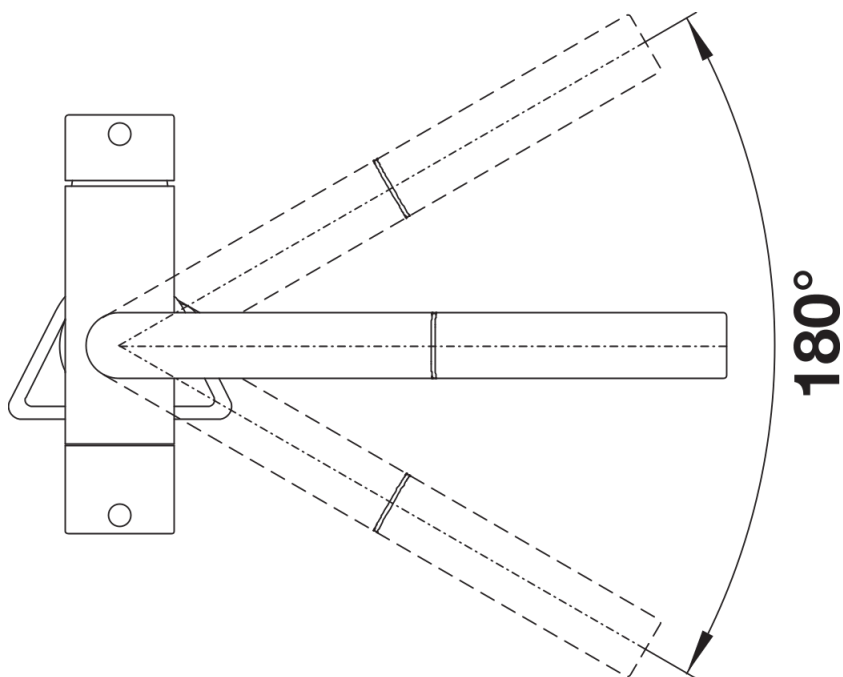

### Baterie:

- Raménko lze otočit o 180° pro větší dosah
  - Požadován otvor na baterii Ø 35 mm
  - S keramickou kartuší
  - Pružné připojovací hadice dlouhé 450 mm a 3/8" matice pro obzvláště snadnou a bezpečnou instalaci
  - Patentovaný perlátor pro redukci usazování vodního kamene
  - Stabilizační deska pro vyšší stabilitu baterie při montáži do nerezových dřezů
  - Se zpětným ventilem, což zabraňuje zpětnému toku podle normy EN 1717
  - Plánuje se certifikace LGA
  - Plánuje se certifikace DVGW
- Filtrační systém není součástí balení.

## Detaily

---

Rozsah otáčení

Páčka z boku 2D

Pohled ze strany