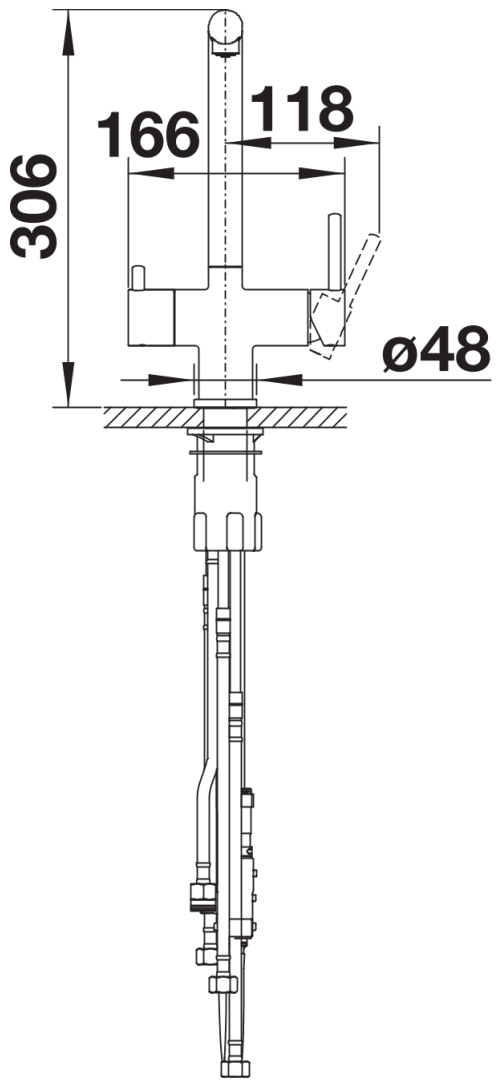

## Datový list produktu FONTAS-S II Filtr

Č. pol. 525198

### Baterie:

- Raménko lze otočit o 180° pro větší dosah
  - Požadován otvor na baterii Ø 35 mm
  - S keramickou kartuší
  - Pružné připojovací hadice dlouhé 450 mm a 3/8" matice pro obzvláště snadnou a bezpečnou instalaci
  - Patentovaný perlátor pro redukci usazování vodního kamene
  - Stabilizační deska pro vyšší stabilitu baterie při montáži do nerezových dřezů
  - Se zpětným ventilem, což zabraňuje zpětnému toku podle normy EN 1717
  - Plánuje se certifikace LGA
  - Plánuje se certifikace DVGW
- Filtrační systém není součástí balení.

## Detaily

---

Rozsah otáčení

Páčka z boku 2D

Pohled ze strany