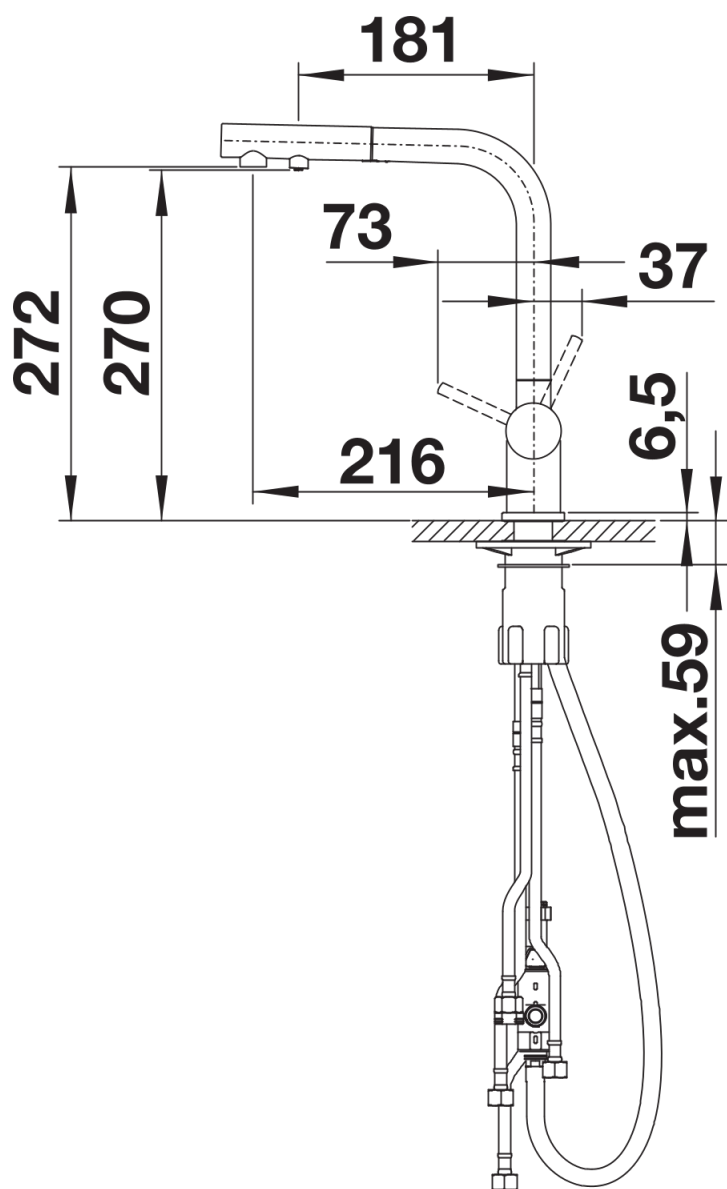

## Datový list produktu FONTAS-S II Filtr

Č. pol. 525198

### Baterie:

- Raménko lze otočit o 180° pro větší dosah
  - Požadován otvor na baterii Ø 35 mm
  - S keramickou kartuší
  - Pružné připojovací hadice dlouhé 450 mm a 3/8" matice pro obzvláště snadnou a bezpečnou instalaci
  - Patentovaný perlátor pro redukci usazování vodního kamene
  - Stabilizační deska pro vyšší stabilitu baterie při montáži do nerezových dřezů
  - Se zpětným ventilem, což zabraňuje zpětnému toku podle normy EN 1717
  - Plánuje se certifikace LGA
  - Plánuje se certifikace DVGW
- Filtrační systém není součástí balení.

## Detaily

---

Rozsah otáčení

Páčka z boku 2D

Pohled ze strany