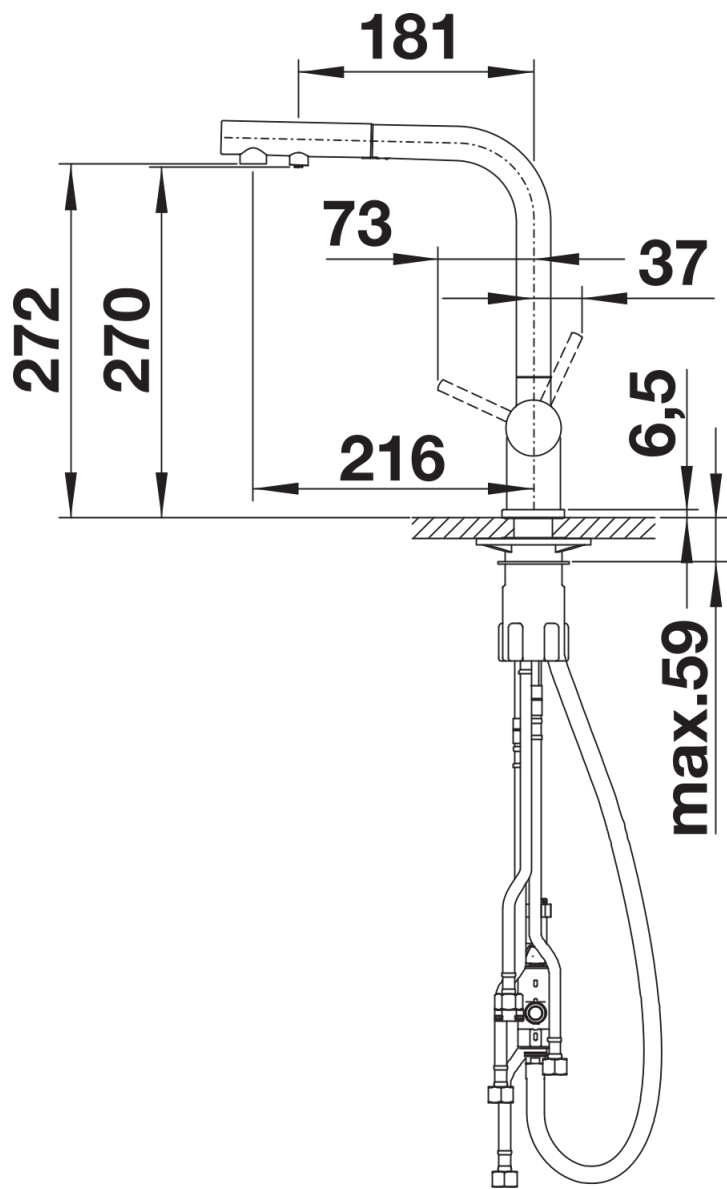

- Raménko otočné o 180° pro větší rozsah
- Nutný otvor pro baterii Ø 35 mm
- Ventil a kartuš s keramickými destičkami
- Provzdušňující perlátor
- Kovová sprchová koncovka
- Sprchová hadice s nylonovým opletením
- Závaží pro spolehlivé zatažení sprchové hadice
- Pružné připojovací hadice 500 mm a 3/8" matice
- Stabilizační podložka pro vyšší stabilitu baterie při montáži do nerezových dřezů
- Se zpětným ventilem zabraňujícím zpětnému nasátí vody podle normy EN 1717
- Filtrační systém není součástí balení.

Detaily

Rozsah otáčení

Páčka z boku 2D

Pohled ze strany