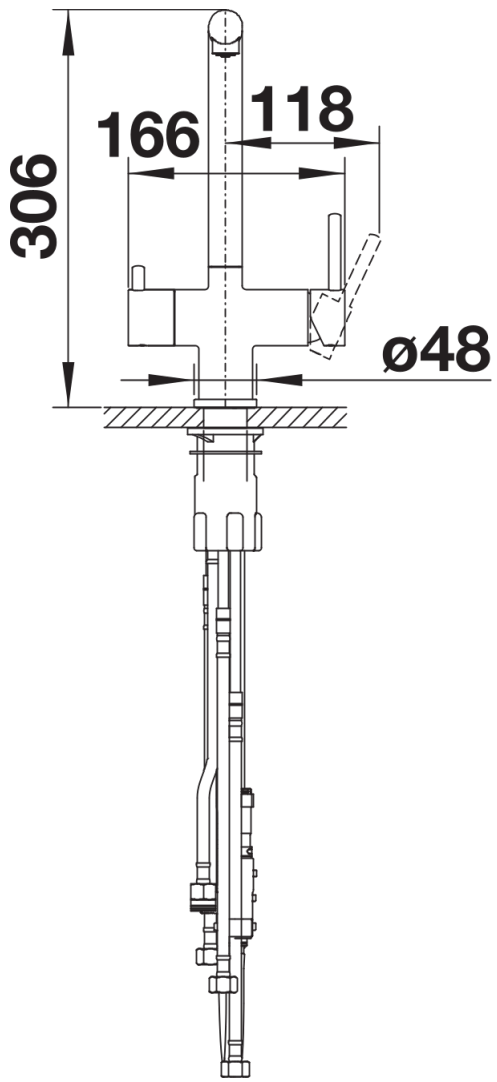

Datový list produktu FONTAS-S II Filtr

Č. pol. 527737

Přednost

- Komfortní baterie 3 v 1: filtrovaná a nefiltrovaná voda z vysouvací koncovky
- Samostatný vodní okruh: páka na studenou a teplou vodu vpravo, páka na filtrovanou vodu vlevo
- Extra hadice na filtrovanou vodu – bez směšování s vodou z vodovodu
- Úspora místa a praktičnost: s baterií 3 v 1 není nutný žádný další otvor ve dřezu pro přívod filtrované vody
- Povrchová úprava dokonale ladí se dřezem
- Je vhodné nainstalovat společně se systémem na filtraci vody

- Raménko otočné o 180° pro větší rozsah
- Nutný otvor pro baterii Ø 35 mm
- Ventil a kartuš s keramickými destičkami
- Provzdušňující perlátor
- Kovová sprchová koncovka
- Sprchová hadice s nylonovým opletením
- Závaží pro spolehlivé zatažení sprchové hadice
- Pružné připojovací hadice 500 mm a 3/8" matice
- Stabilizační podložka pro vyšší stabilitu baterie při montáži do nerezových dřezů
- Se zpětným ventilem zabraňujícím zpětnému nasátí vody podle normy EN 1717
- Filtrační systém není součástí balení.

Detaily

Rozsah otáčení

Páčka z boku 2D

Pohled ze strany