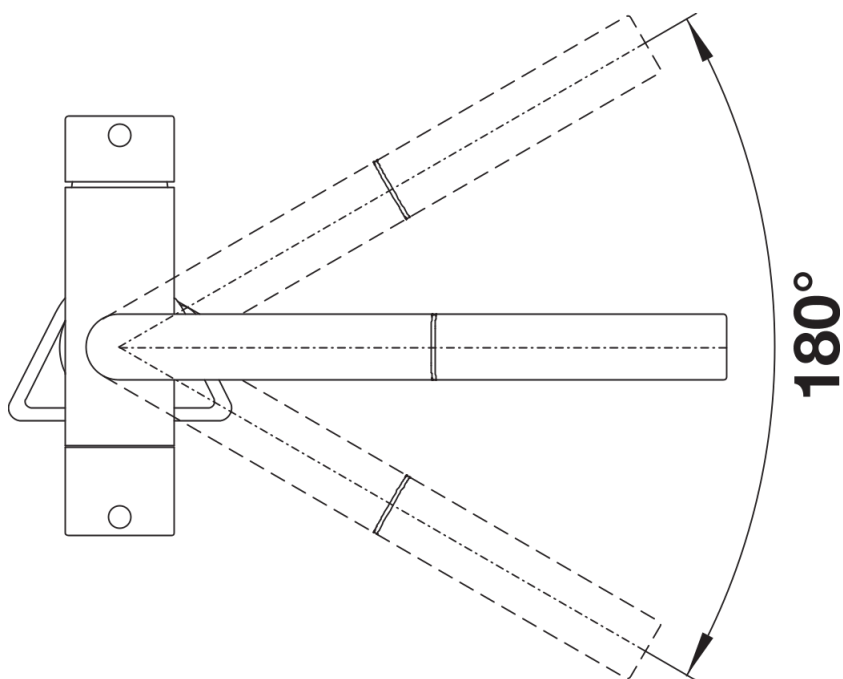

- Raménko otočné o 180° pro větší rozsah
- Nutný otvor pro baterii Ø 35 mm
- Ventil a kartuš s keramickými destičkami
- Provzdušňující perlátor
- Kovová sprchová koncovka
- Sprchová hadice s nylonovým opletením
- Závaží pro spolehlivé zatažení sprchové hadice
- Pružné připojovací hadice 500 mm a 3/8" matice
- Stabilizační podložka pro vyšší stabilitu baterie při montáži do nerezových dřezů
- Se zpětným ventilem zabraňujícím zpětnému nasátí vody podle normy EN 1717
- Filtrační systém není součástí balení.

Detaily

Rozsah otáčení

Páčka z boku 2D

Pohled ze strany