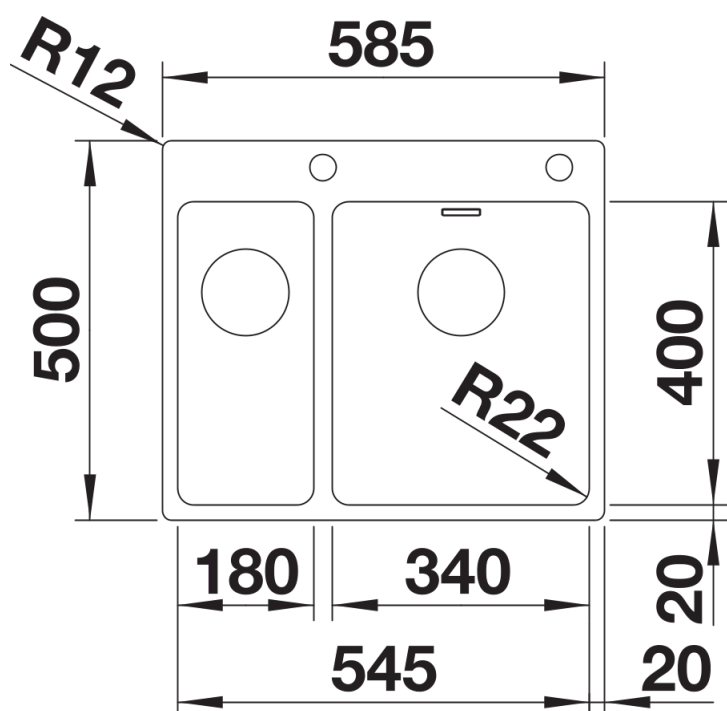

Datový list produktu ANDANO 340/180-IF/A

Č. pol. 525247

Přednost

- Vyvážená kompozice vzhledu a funkčnosti
- Moderní půvab souhry poloměrů zaoblení a plochy v hedvábném lesku
- Elegantně navržená integrovaná plocha v zadní části dřezu pro montáž baterie, jeden výřez v pracovní desce
- Odtokový systém InFino - elegantně integrován, s obzvlášť snadnou údržbou
- Velký objem dřezu a maximálně využitá odkapní plocha
- Volitelné elegantní příslušenství k dispozici

Tipy pro plánování

- Další dodatečný otvor je možný. Dodatečný otvor musí provést odborná firma.

Obsah dodávky

odtoková sada s trubicou pro úsporu místa, 2 x 3 ½" sítkový ventil InFino s excentrickým ovládním výpusti (Push Control), připevňovací sada (těsnění není součástí dodávky)

Detaily

Dohled

Výřez

Čelní pohled

Pohled ze strany