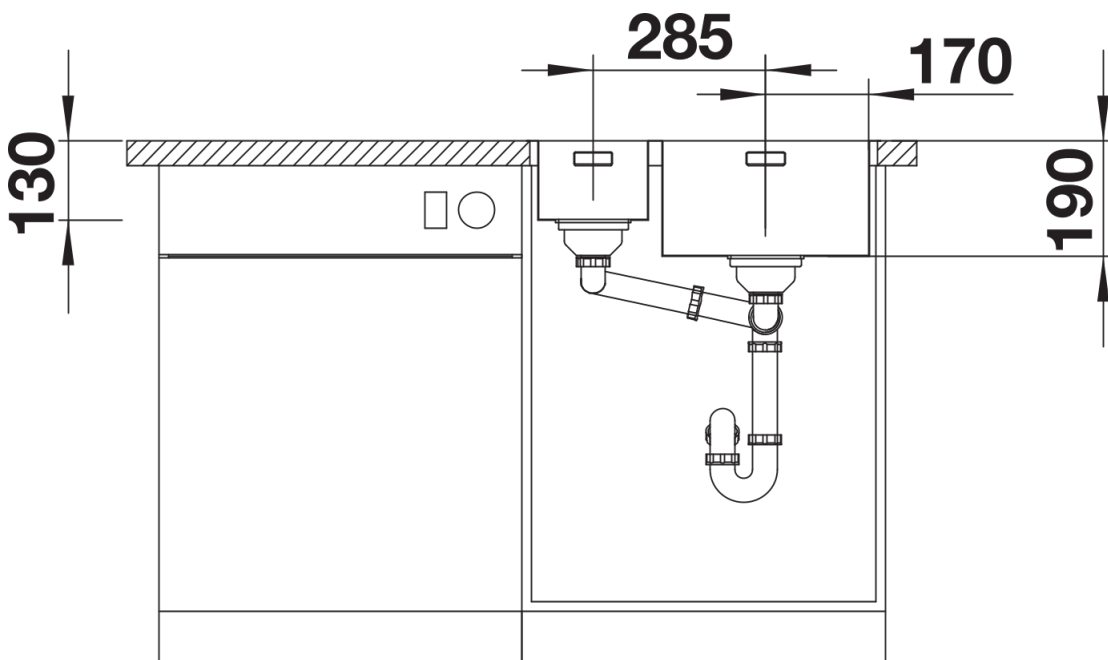

Datový list produktu ANDANO 340/180-IF/A

Č. pol. 525247

Přednost

- Vyvážená kompozice vzhledu a funkčnosti
- Moderní půvab souhry poloměrů zaoblení a plochy v hedvábném lesku
- Elegantně navržená integrovaná plocha v zadní části dřezu pro montáž baterie, jeden výřez v pracovní desce
- Odtokový systém InFino - elegantně integrován, s obzvlášť snadnou údržbou
- Velký objem dřezu a maximálně využitá odkapní plocha
- Volitelné elegantní příslušenství k dispozici

Tipy pro plánování

- Další dodatečný otvor je možný. Dodatečný otvor musí provést odborná firma.

Obsah dodávky

odtoková sada s trubicou pro úsporu místa, 2 x 3 ½" sítkový ventil InFino s excentrickým ovládním výpusti (Push Control), připevňovací sada (těsnění není součástí dodávky)

Detaily

Dohled

Výřez

Čelní pohled

Pohled ze strany