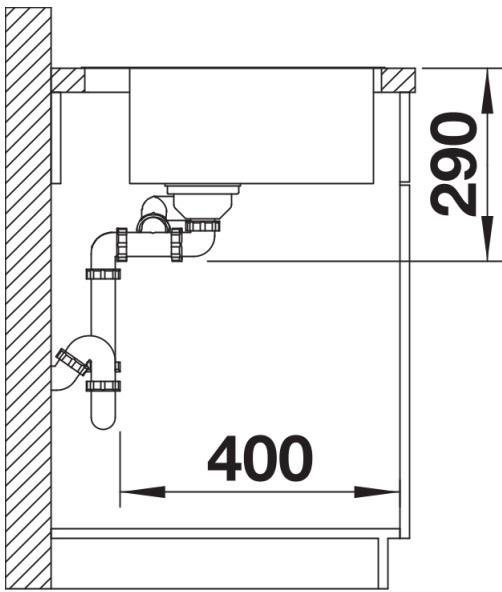

Tipy pro plánování

- Další dodatečný otvor je možný. Dodatečný otvor musí provést odborná firma.

Obsah dodávky

odtoková sada s trubicou pro úsporu místa, 2 x 3 ½" sítkový ventil InFino s excentrickým ovládním výpusti (Push Control), připevňovací sada (těsnění není součástí dodávky)

Detaily

Dohled

Výřez

Čelní pohled

Pohled ze strany