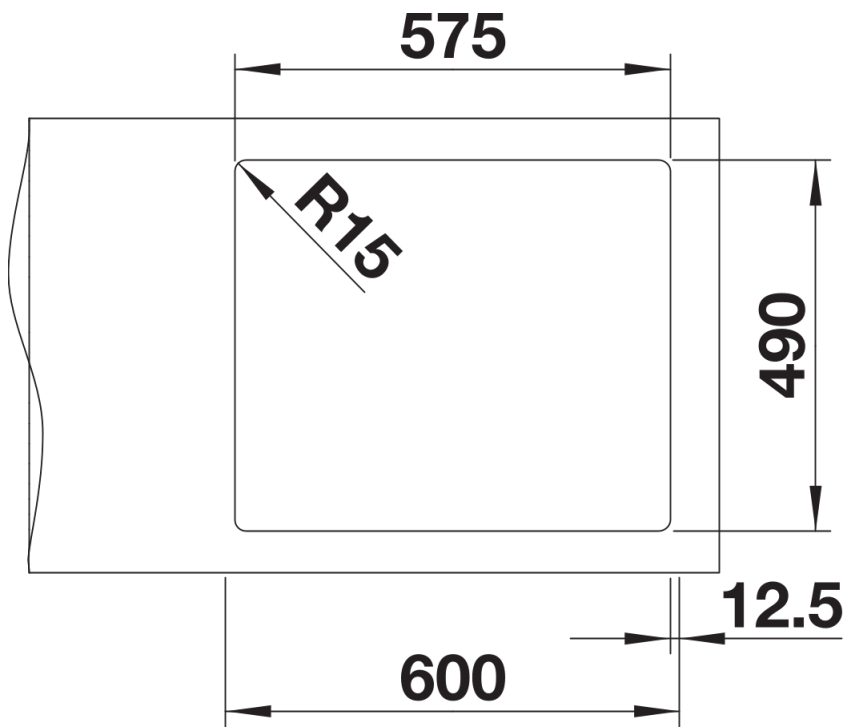

Datový list produktu ANDANO 340/180-IF/A

Č. pol. 525247

Přednost

- Vyvážená kompozice vzhledu a funkčnosti
- Moderní půvab souhry poloměrů zaoblení a plochy v hedvábném lesku
- Elegantně navržená integrovaná plocha v zadní části dřezu pro montáž baterie, jeden výřez v pracovní desce
- Odtokový systém InFino - elegantně integrován, s obzvlášť snadnou údržbou
- Velký objem dřezu a maximálně využitá odkapní plocha
- Volitelné elegantní příslušenství k dispozici

Tipy pro plánování

- Další dodatečný otvor je možný. Dodatečný otvor musí provést odborná firma.

Obsah dodávky

odtoková sada s trubicou pro úsporu místa, 2 x 3 ½" sítkový ventil InFino s excentrickým ovládním výpusti (Push Control), připevňovací sada (těsnění není součástí dodávky)

Detaily

Dohled

Výřez

Čelní pohled

Pohled ze strany