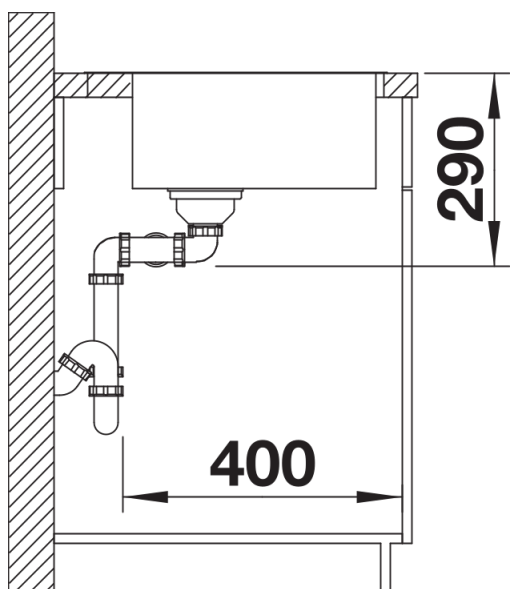

Tipy pro plánování

- Další dodatečný otvor je možný. Dodatečný otvor musí provést odborná firma.

Obsah dodávky

- odtoková a přepadová armatura s trubkou pro úsporu místa
- 2 x 3 ½" sítkový ventil InFino s excentrickým ovládním výpusti (Push Control)
- připevňovací sada (těsnění není součástí dodávky)

Detaily

Dohled

Výřez

Čelní pohled

Pohled ze strany