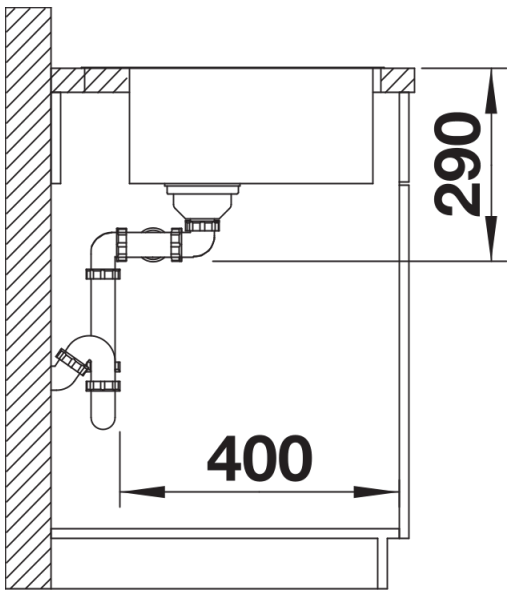

Tipy pro plánování

- Další dodatečný otvor je možný. Dodatečný otvor musí provést odborná firma.

Obsah dodávky

odtoková sada s trubicou pro úsporu místa, 2 x 3 ½" sítkový ventil InFino s excentrickým ovládním výpusti (Push Control), přípevňovací sada (těsnění není součástí dodávky)

Detaily

Dohled

Výřez

Čelní pohled

Pohled ze strany