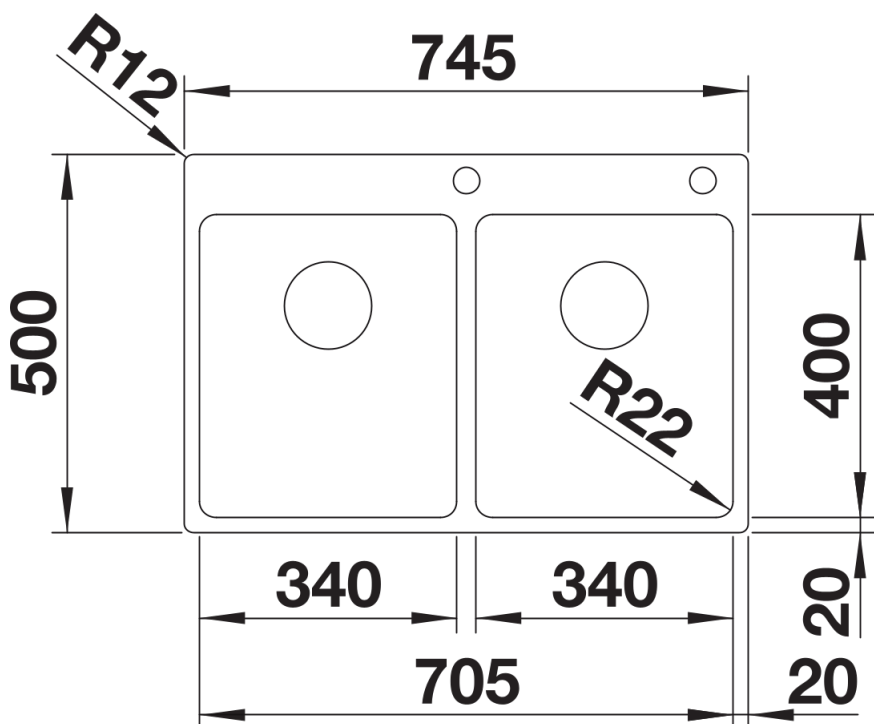

Datový list produktu ANDANO 340/340-IF/A

Č. pol. 525248

Přednost

- Vyvážená kompozice vzhledu a funkčnosti
- Moderní půvab souhry rádiusů a plochy
- Elegantně navržená integrovaná plocha v zadní části dřezu pro montáž baterie, jeden výřez v pracovní desce
- Odtokový systém InFino - elegantně integrován, s obzvlášť snadnou údržbou
- Velký objem dřezu a maximálně využitá odkapní plocha
- Volitelné elegantní příslušenství k dispozici

Tipy pro plánování

- Další dodatečný otvor je možný. Dodatečný otvor musí provést odborná firma.

Obsah dodávky

odtoková sada s trubicou pro úsporu místa, 2 x 3 ½" sítkový ventil InFino s excentrickým ovládním výpusti (Push Control), přípevňovací sada (těsnění není součástí dodávky)

Detaily

Dohled

Výřez

Čelní pohled

Pohled ze strany