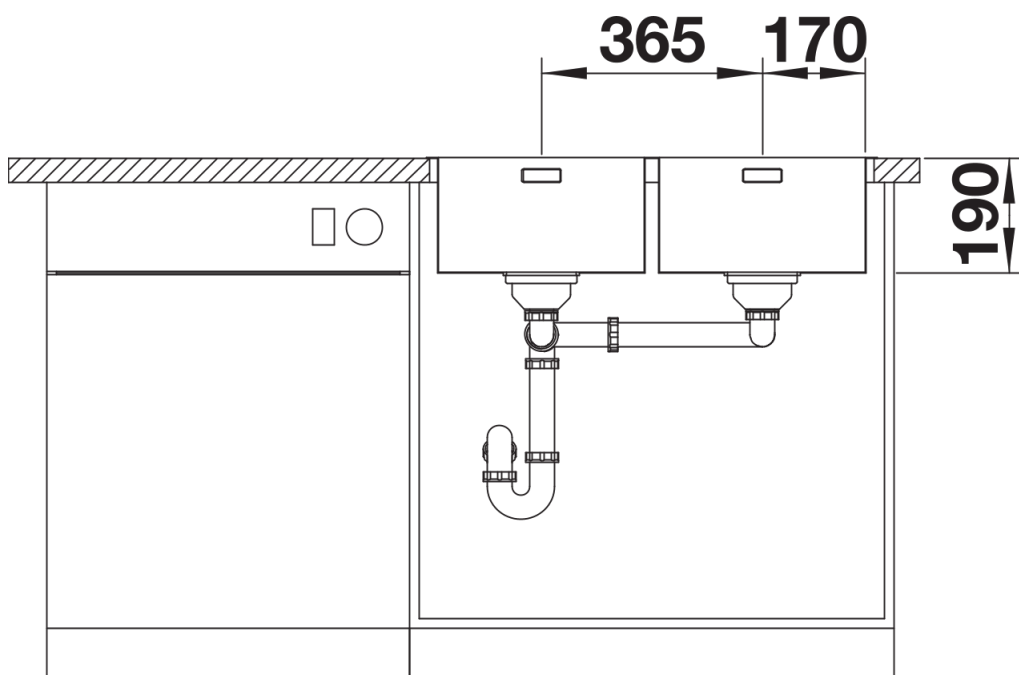

Datový list produktu ANDANO 340/340-IF/A

Č. pol. 525248

Přednost

- Vyvážená kompozice vzhledu a funkčnosti
- Moderní půvab souhry rádiusů a plochy
- Elegantně navržená integrovaná plocha v zadní části dřezu pro montáž baterie, jeden výřez v pracovní desce
- Odtokový systém InFino - elegantně integrován, s obzvlášť snadnou údržbou
- Velký objem dřezu a maximálně využitá odkapní plocha
- Volitelné elegantní příslušenství k dispozici

Tipy pro plánování

- Další dodatečný otvor je možný. Dodatečný otvor musí provést odborná firma.

Obsah dodávky

odtoková sada s trubicou pro úsporu místa, 2 x 3 ½" sítkový ventil InFino s excentrickým ovládním výpusti (Push Control), přípevňovací sada (těsnění není součástí dodávky)

Detaily

Dohled

Výřez

Čelní pohled

Pohled ze strany