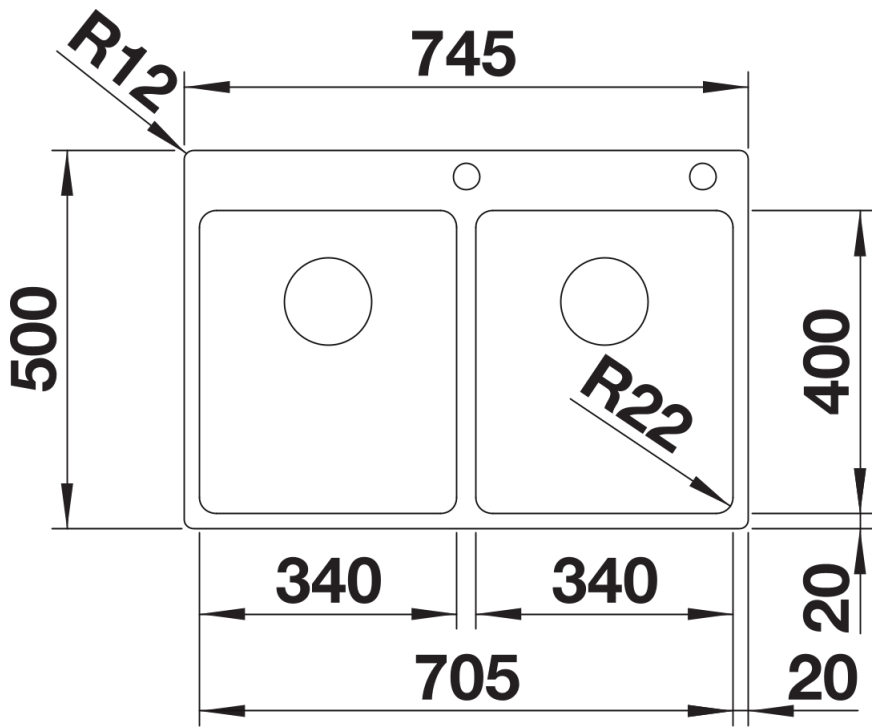

Datový list produktu ANDANO 340/340-IF/A

Č. pol. 525248

Přednost

- Jedinečná kompozice vzhledu a funkčnosti
- Moderní půvab souhry rádiusů a plochy
- Elegantně navržená integrovaná plocha v zadní části dřezu pro montáž baterie, jeden výřez v pracovní desce
- Odtokový systém InFino - elegantně integrován, obzvlášť snadný na údržbu
- Velký objem dřezu a maximálně využitá odkapní plocha
- Volitelné elegantní příslušenství k dispozici

Tipy pro plánování

- Další dodatečný otvor je možný. Dodatečný otvor musí provést odborná firma.

Obsah dodávky

- odtoková a přepadová armatura s trubkou pro úsporu místa
- 2 x 3 ½" sítkový ventil InFino s excentrickým ovládním výpusti (Push Control)
- připevňovací sada (těsnění není součástí dodávky)

Detaily

Dohled

Výřez

Čelní pohled

Pohled ze strany