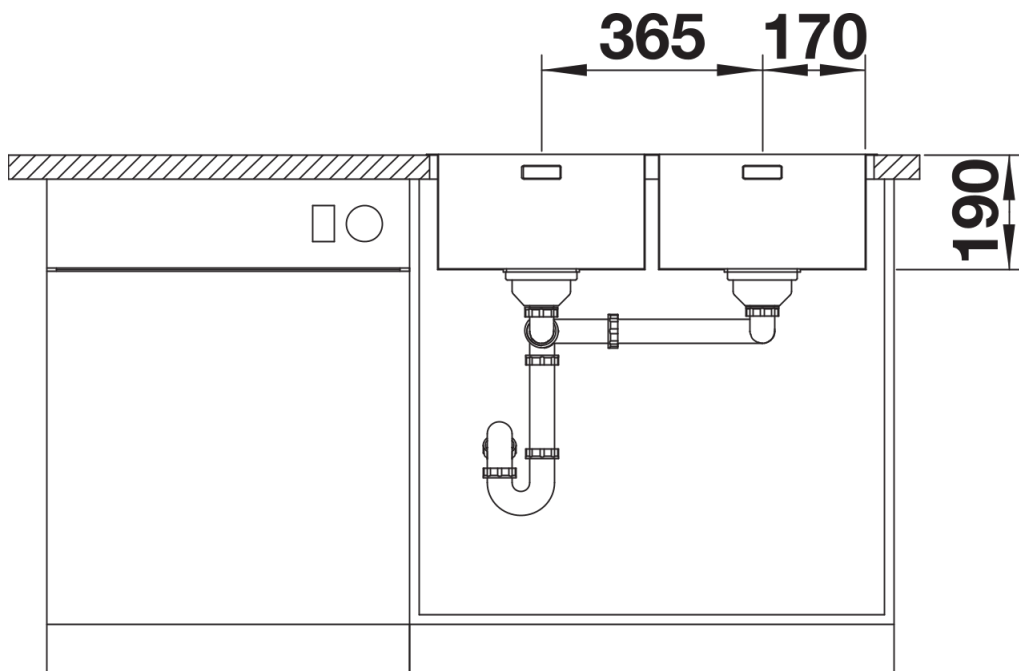

Datový list produktu ANDANO 340/340-IF/A

Č. pol. 525248

Přednost

- Jedinečná kompozice vzhledu a funkčnosti
- Moderní půvab souhry rádiusů a plochy
- Elegantně navržená integrovaná plocha v zadní části dřezu pro montáž baterie, jeden výřez v pracovní desce
- Odtokový systém InFino - elegantně integrován, obzvlášť snadný na údržbu
- Velký objem dřezu a maximálně využitá odkapní plocha
- Volitelné elegantní příslušenství k dispozici

Tipy pro plánování

- Další dodatečný otvor je možný. Dodatečný otvor musí provést odborná firma.

Obsah dodávky

- odtoková a přepadová armatura s trubkou pro úsporu místa
- 2 x 3 ½" sítkový ventil InFino s excentrickým ovládním výpusti (Push Control)
- připevňovací sada (těsnění není součástí dodávky)

Detaily

Dohled

Výřez

Čelní pohled

Pohled ze strany