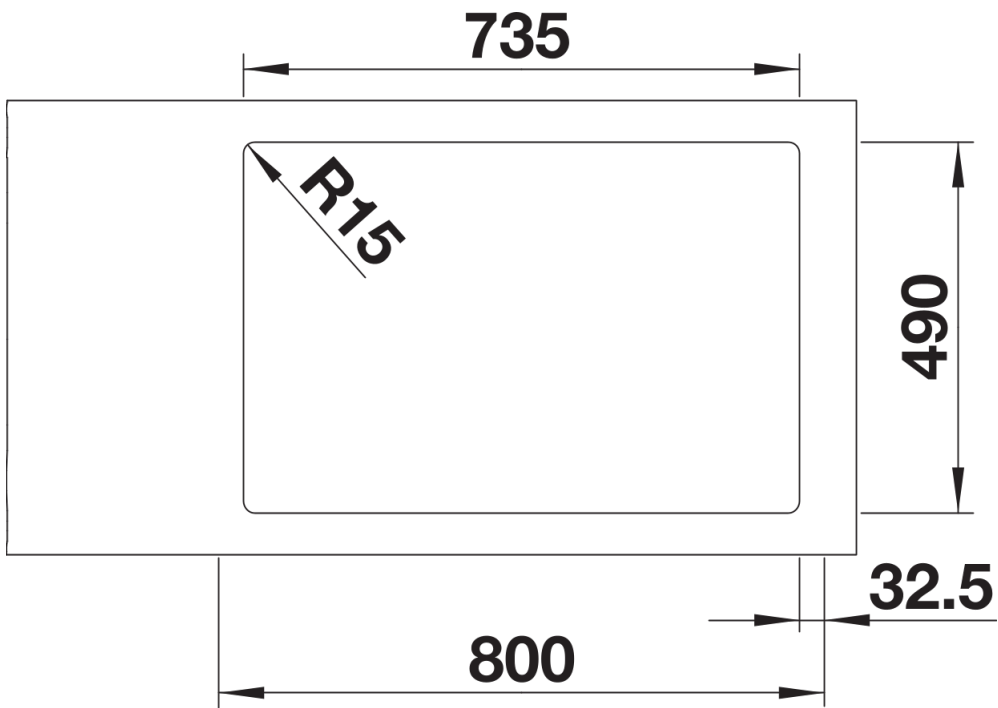

Datový list produktu ANDANO 340/340-IF/A

Č. pol. 525248

Přednost

- Jedinečná kompozice vzhledu a funkčnosti
- Moderní půvab souhry rádiusů a plochy
- Elegantně navržená integrovaná plocha v zadní části dřezu pro montáž baterie, jeden výřez v pracovní desce
- Odtokový systém InFino - elegantně integrován, obzvlášť snadný na údržbu
- Velký objem dřezu a maximálně využitá odkapní plocha
- Volitelné elegantní příslušenství k dispozici

Tipy pro plánování

- Další dodatečný otvor je možný. Dodatečný otvor musí provést odborná firma.

Obsah dodávky

- odtoková a přepadová armatura s trubkou pro úsporu místa
- 2 x 3 ½" sítkový ventil InFino s excentrickým ovládním výpusti (Push Control)
- připevňovací sada (těsnění není součástí dodávky)

Detaily

Dohled

Výřez

Čelní pohled

Pohled ze strany