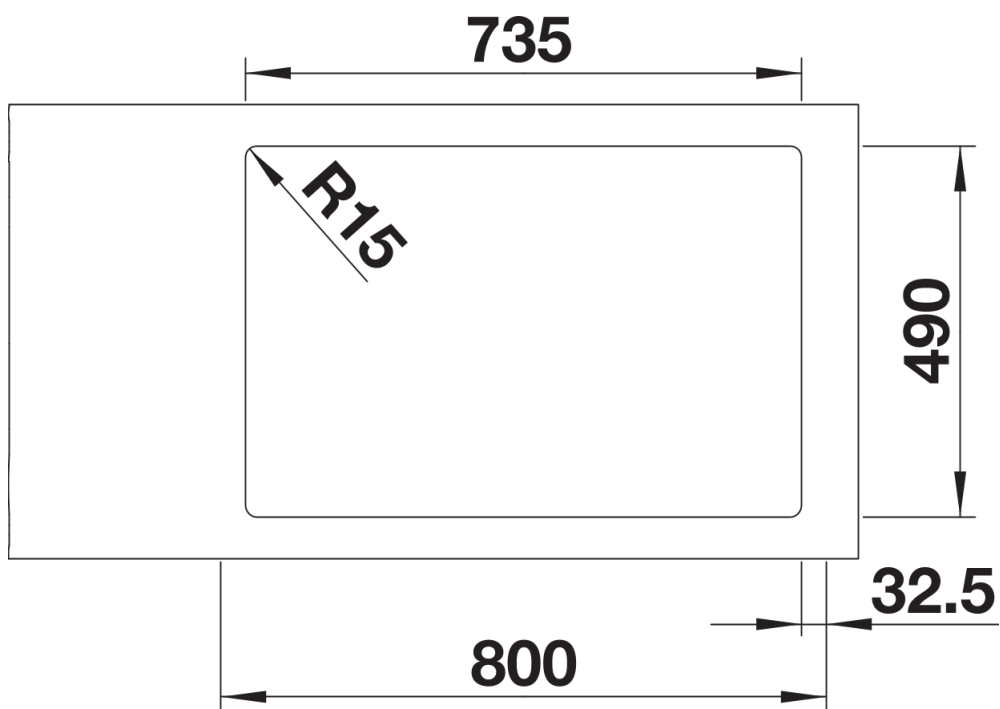

Datový list produktu ANDANO 340/340-IF/A

Č. pol. 525248

Přednost

- Vyvážená kompozice vzhledu a funkčnosti
- Moderní půvab souhry rádiusů a plochy
- Elegantně navržená integrovaná plocha v zadní části dřezu pro montáž baterie, jeden výřez v pracovní desce
- Odtokový systém InFino - elegantně integrován, s obzvlášť snadnou údržbou
- Velký objem dřezu a maximálně využitá odkapní plocha
- Volitelné elegantní příslušenství k dispozici

Tipy pro plánování

- Další dodatečný otvor je možný. Dodatečný otvor musí provést odborná firma.

Obsah dodávky

odtoková sada s trubicou pro úsporu místa, 2 x 3 ½" sítkový ventil InFino s excentrickým ovládním výpusti (Push Control), přípevňovací sada (těsnění není součástí dodávky)

Detaily

Dohled

Výřez

Čelní pohled

Pohled ze strany