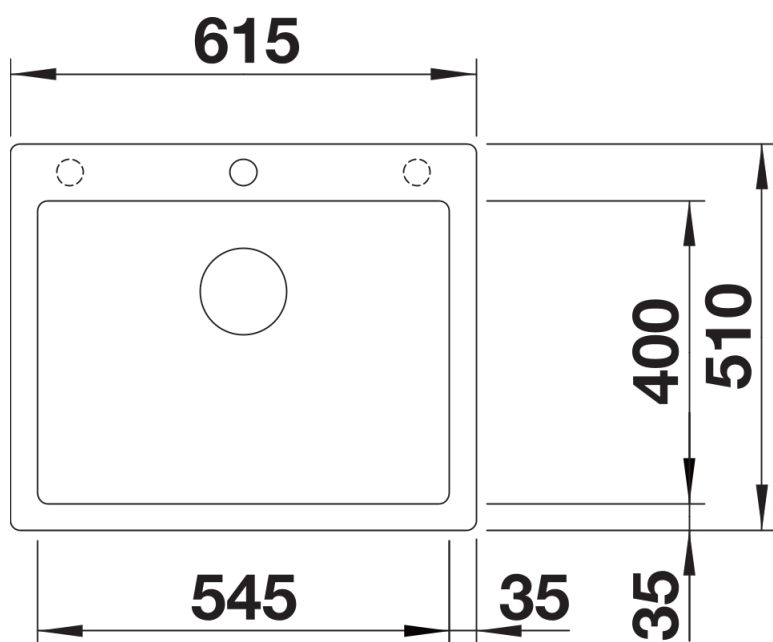

## Tipy pro plánování

---

- Volitelná kompozitní krájecí deska s jasanovou dýhou může být umístěna na okraj dřezu, pouze pokud je průměr kuchyňské baterie menší než 48 mm.

## Detaily

---

Dohled

Výřez

Čelní pohled

Pohled ze strany