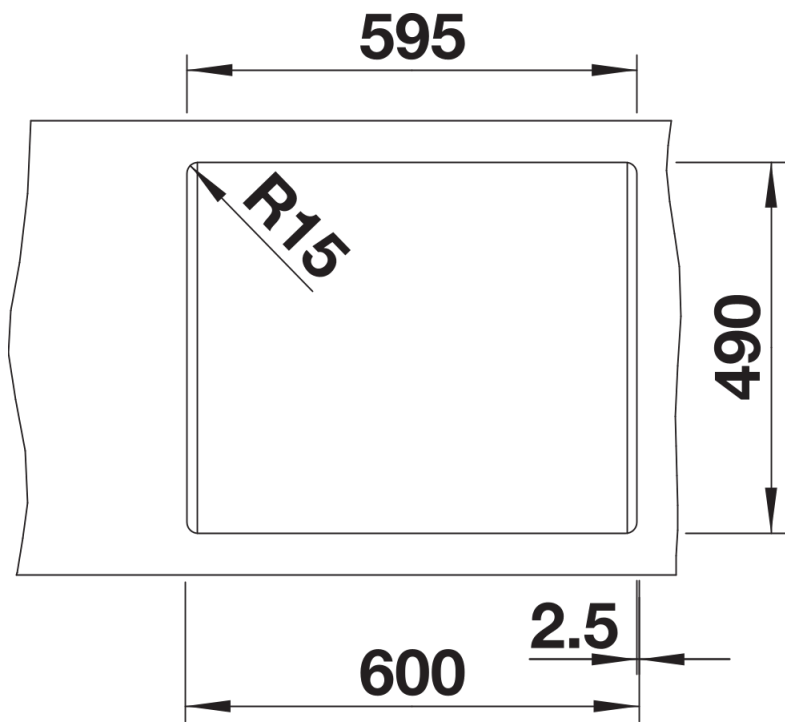

## Tipy pro plánování

---

- Volitelná kompozitní krájecí deska s jasanovou dýhou může být umístěna na okraj dřezu, pouze pokud je průměr kuchyňské baterie menší než 48 mm.

## Detaily

---

Dohled

Výřez

Čelní pohled

Pohled ze strany