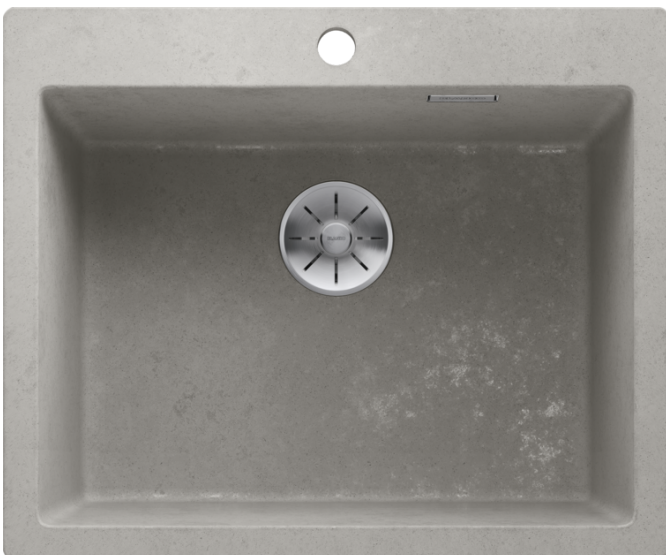

Dostupné barvy
betonový vzhled

SILGRANIT betonový vzhled