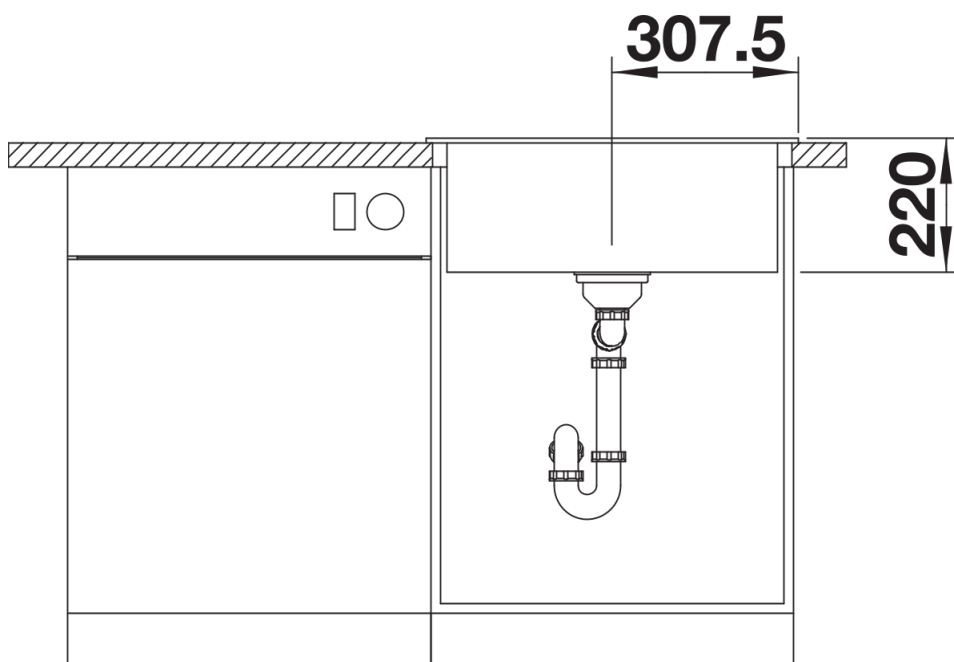

## Tipy pro plánování

---

- Volitelná kompozitní krájecí deska s jasanovou dýhou může být umístěna na okraj dřezu, pouze pokud je průměr kuchyňské baterie menší než 48 mm.

## Detaily

---

Dohled

Výřez

Čelní pohled

Pohled ze strany