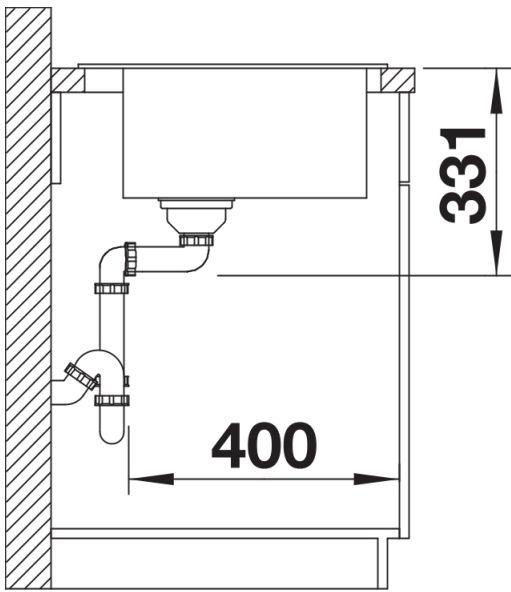

## Tipy pro plánování

---

- Volitelná kompozitní krájecí deska s jasanovou dýhou může být umístěna na okraj dřezu, pouze pokud je průměr kuchyňské baterie menší než 48 mm.

## Obsah dodávky

---

- odpadová armatura s prostorově úspornou trubkou
- sítkový ventil InFino 3 ½"

## Detaily

---

Dohled

Výřez

Čelní pohled

Pohled ze strany