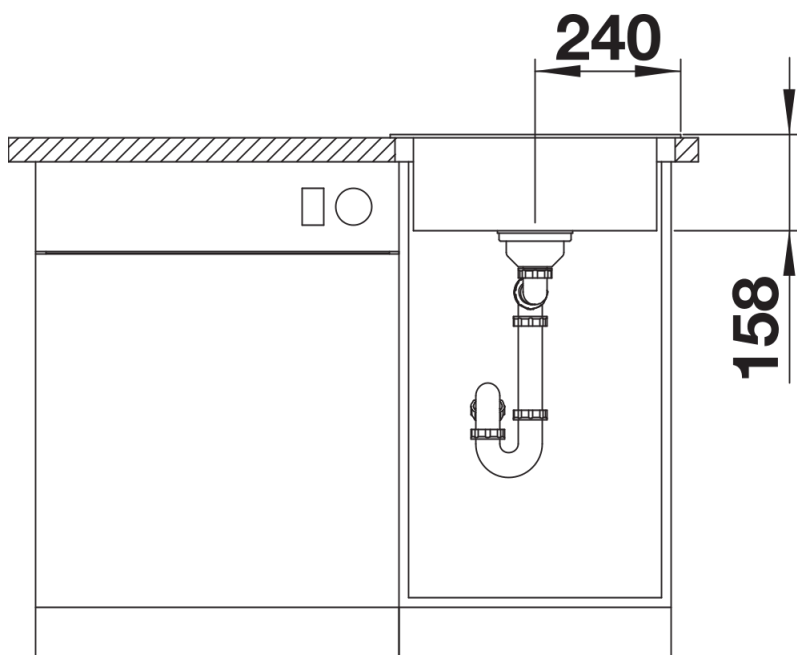

Datový list produktu BLANCODANA 45

Č. pol. 525322

Přednost

- Velkorysý, komfortní jednodřez
- Praktická plocha pro montáž baterie
- Atraktivní, moderní design
- 3 ½" sítkový ventil

Obsah dodávky

- odtoková armatura s prostorově úspornou trubkou
- 3 ½" sítkový ventil

Detaily

Dohled

Výřez

Čelní pohled

Pohled ze strany