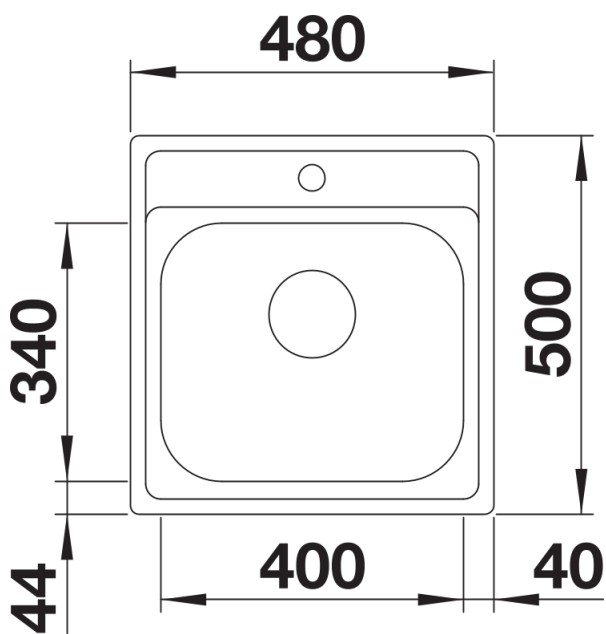

Datový list produktu BLANCODANA 45

Č. pol. 525322

Přednost

- Velkorysý, komfortní jednodřez
- Praktická plocha pro montáž baterie
- Atraktivní, moderní design
- 3 ½" sítkový ventil

Obsah dodávky

- odtoková armatura s prostorově úspornou trubkou
- 3 ½" sítkový ventil

Detaily

Dohled

Výřez

Čelní pohled

Pohled ze strany