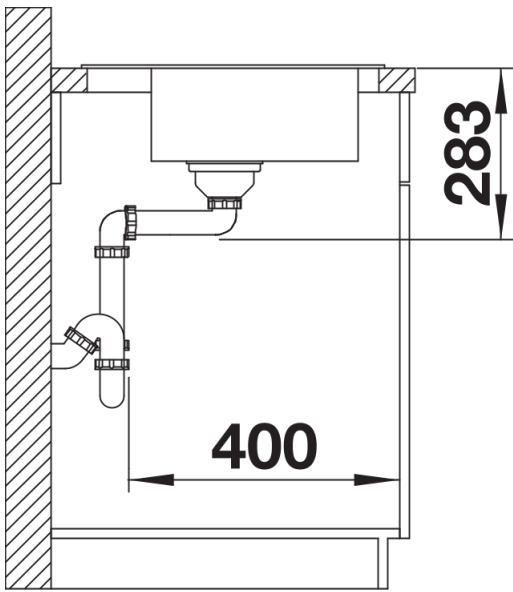

Datový list produktu BLANCODANA 45

Č. pol. 525322

Přednost

- Velkorysý, komfortní jednodřez
- Praktická plocha pro montáž baterie
- Atraktivní, moderní design
- 3 ½" sítkový ventil

Obsah dodávky

- odtoková armatura s prostorově úspornou trubkou
- 3 ½" sítkový ventil

Detaily

Dohled

Výřez

Čelní pohled

Pohled ze strany