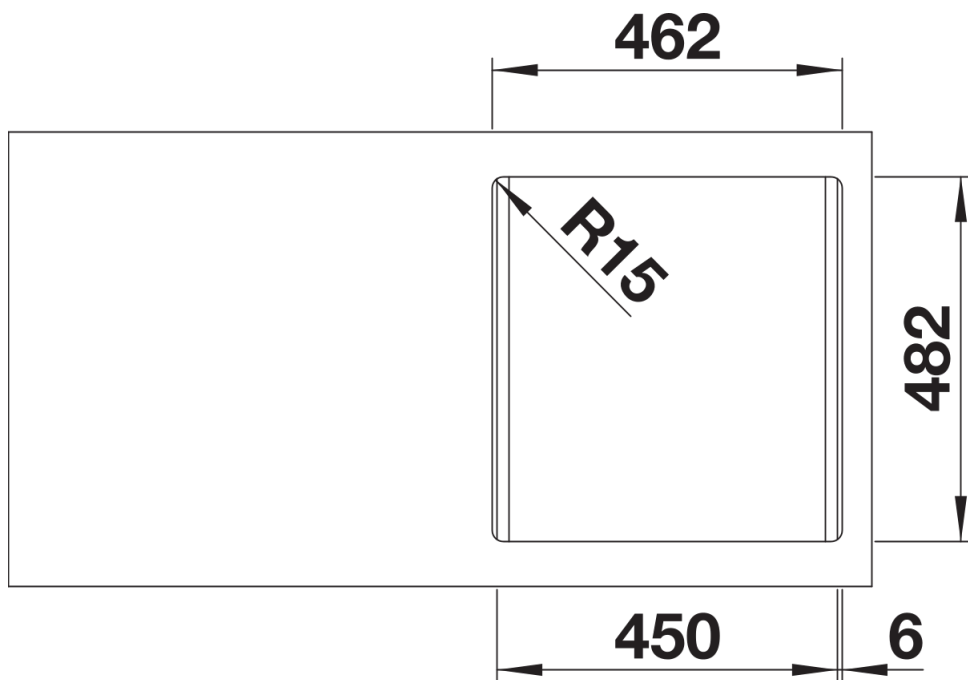

Datový list produktu BLANCODANA 45

Č. pol. 525322

Přednost

- Velkorysý, komfortní jednodřez
- Praktická plocha pro montáž baterie
- Atraktivní, moderní design
- 3 ½" sítkový ventil

Obsah dodávky

- odtoková armatura s prostorově úspornou trubkou
- 3 ½" sítkový ventil

Detaily

Dohled

Výřez

Čelní pohled

Pohled ze strany