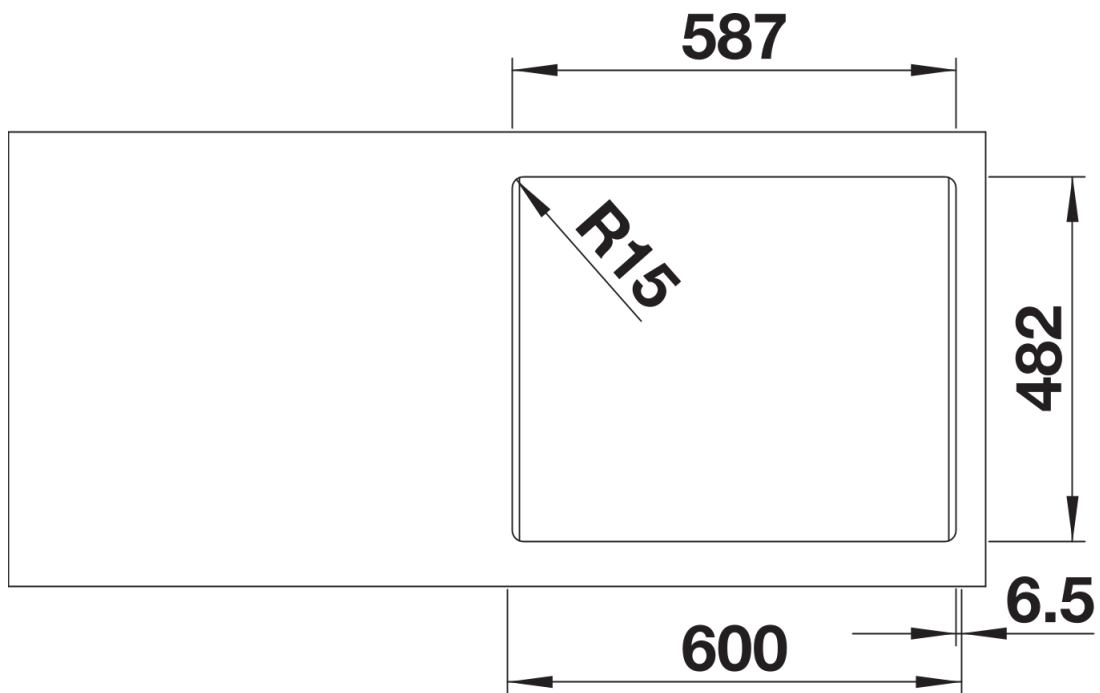

## Datový list produktu BLANCODANA 6

Č. pol. 525323

Přednost

---

- Velkorysý, komfortní jednodřez
- Praktická plocha pro montáž baterie
- Atraktivní, moderní design
- 3 1/2" sítkový ventil

odtoková sada s prostorově úspornou trubicou, 3 ½" sítkový ventil

Detaily

---

Dohled

Výřez

Čelní pohled

Pohled ze strany