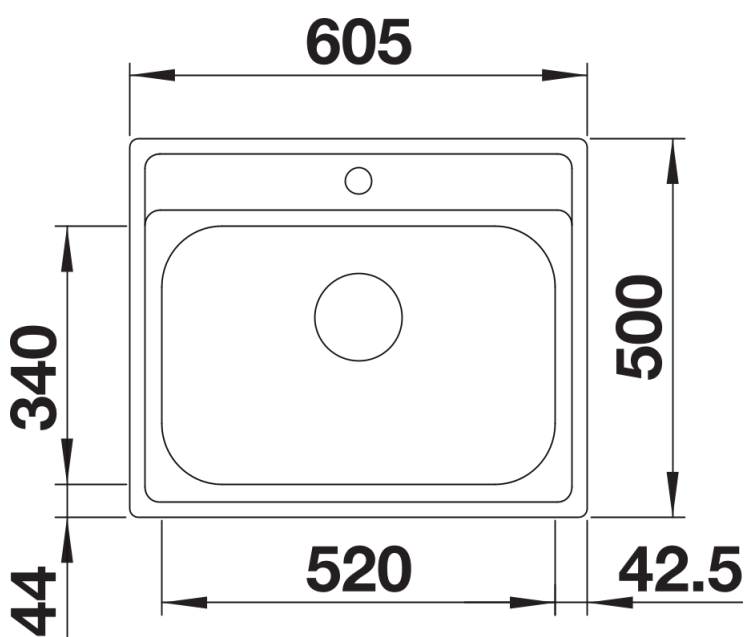

Datový list produktu BLANCODANA 6

Č. pol. 525323

Přednost

- Velkorysý, komfortní jednodřez
- Praktická plocha pro montáž baterie
- Atraktivní, moderní design
- 3 ½" sítkový ventil

Obsah dodávky

- odtoková armatura s prostorově úspornou trubicou
- 3 ½" sítkový ventil

Detaily

Dohled

Výřez

Čelní pohled

Pohled ze strany