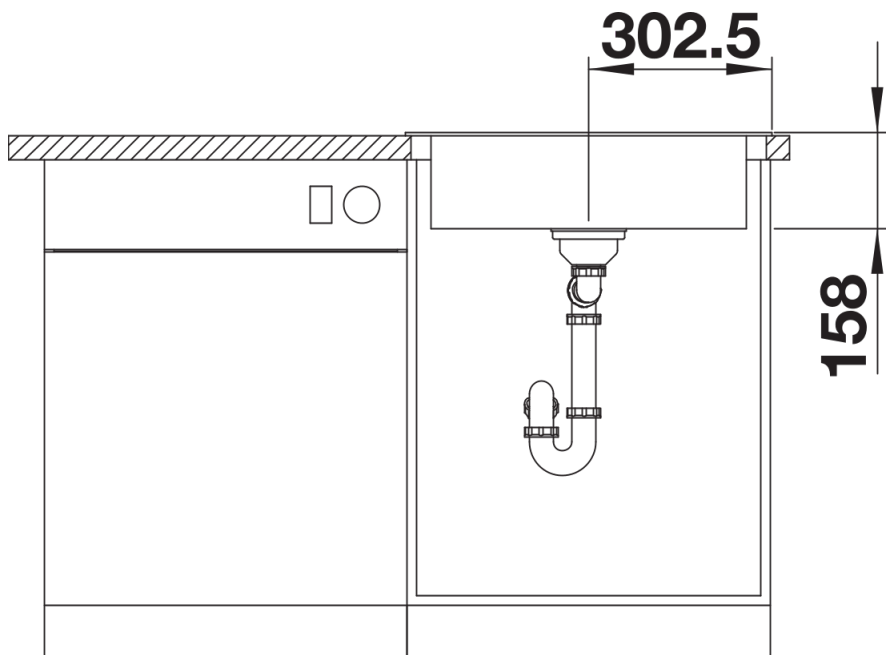

## Datový list produktu BLANCODANA 6

Č. pol. 525323

Přednost

---

- Velkorysý, komfortní jednodřez
- Praktická plocha pro montáž baterie
- Atraktivní, moderní design
- 3 1/2" sítkový ventil

odtoková sada s prostorově úspornou trubicou, 3 ½" sítkový ventil

Detaily

---

Dohled

Výřez

Čelní pohled

Pohled ze strany