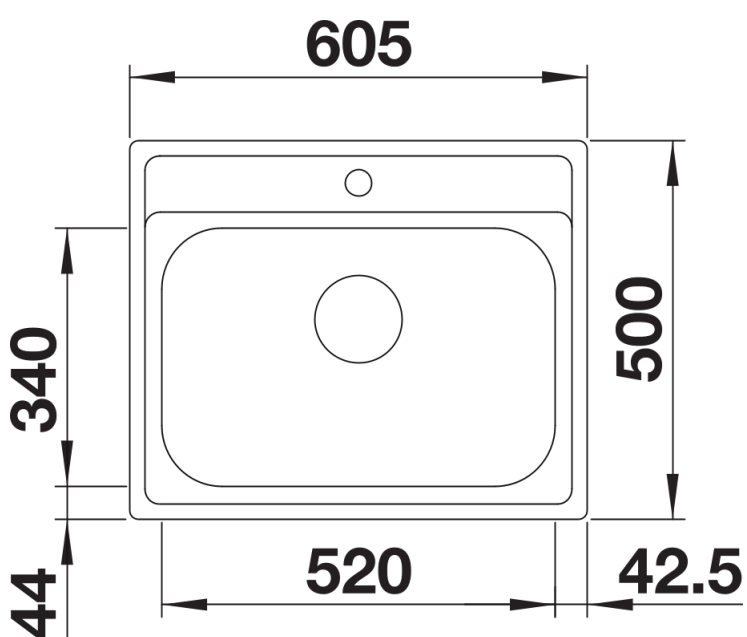

## Datový list produktu BLANCODANA 6

Č. pol. 525323

Přednost

---

- Velkorysý, komfortní jednodřez
- Praktická plocha pro montáž baterie
- Atraktivní, moderní design
- 3 1/2" sítkový ventil

odtoková sada s prostorově úspornou trubicou, 3 ½" sítkový ventil

Detaily

---

Dohled

Výřez

Čelní pohled

Pohled ze strany