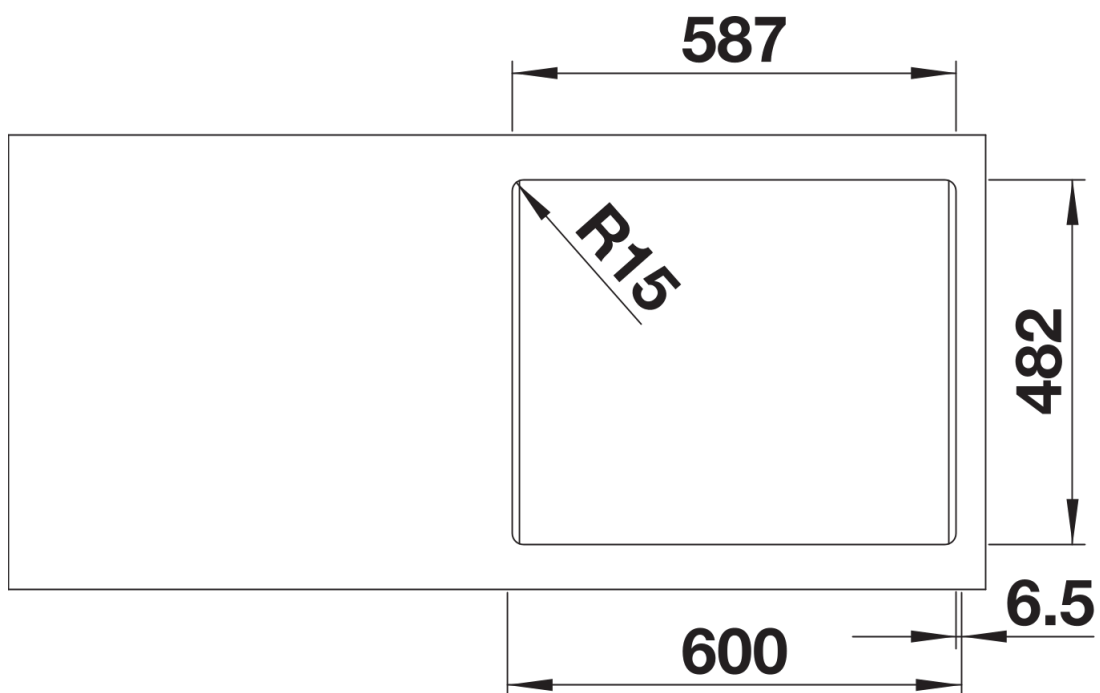

Datový list produktu BLANCODANA 6

Č. pol. 525323

Přednost

- Velkorysý, komfortní jednodřez
- Praktická plocha pro montáž baterie
- Atraktivní, moderní design
- 3 ½" sítkový ventil

Obsah dodávky

- odtoková armatura s prostorově úspornou trubicou
- 3 ½" sítkový ventil

Detaily

Dohled

Výřez

Čelní pohled

Pohled ze strany