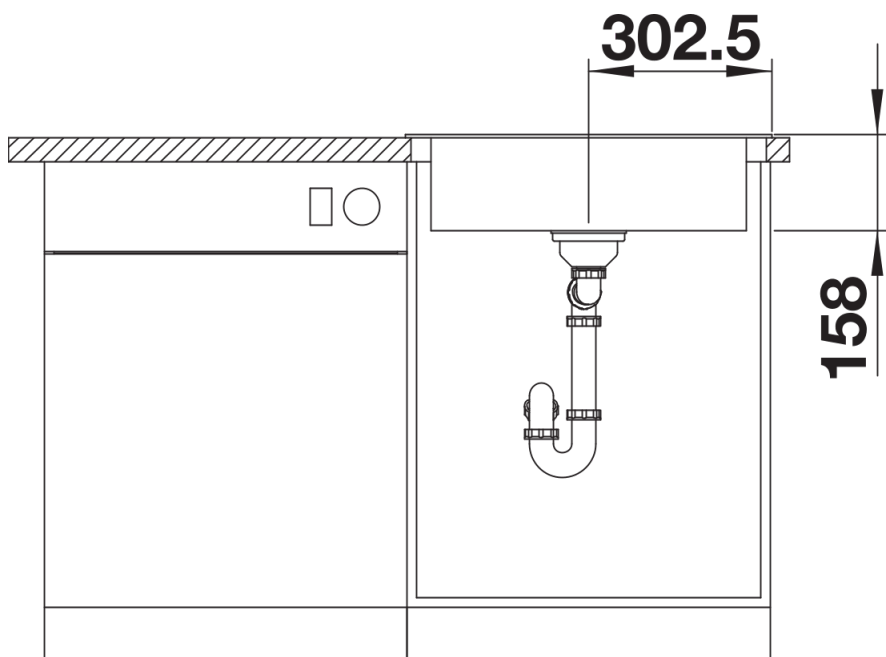

Datový list produktu BLANCODANA 6

Č. pol. 525323

Přednost

- Velkorysý, komfortní jednodřez
- Praktická plocha pro montáž baterie
- Atraktivní, moderní design
- 3 ½" sítkový ventil

Obsah dodávky

- odtoková armatura s prostorově úspornou trubicou
- 3 ½" sítkový ventil

Detaily

Dohled

Výřez

Čelní pohled

Pohled ze strany