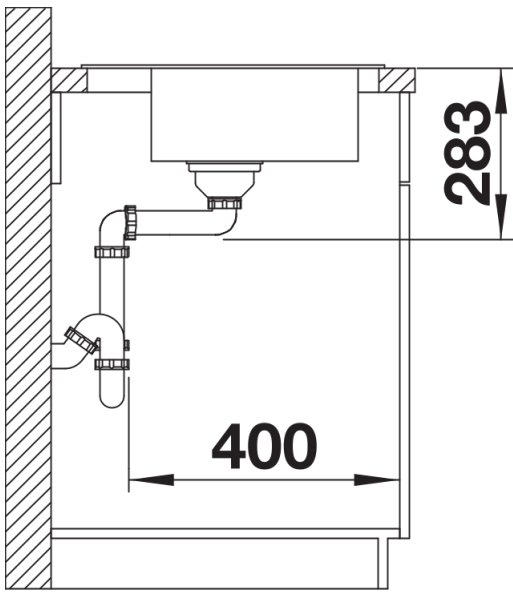

Datový list produktu BLANCODANA 6

Č. pol. 525323

Přednost

- Velkorysý, komfortní jednodřez
- Praktická plocha pro montáž baterie
- Atraktivní, moderní design
- 3 ½" sítkový ventil

Obsah dodávky

- odtoková armatura s prostorově úspornou trubicou
- 3 ½" sítkový ventil

Detaily

Dohled

Výřez

Čelní pohled

Pohled ze strany