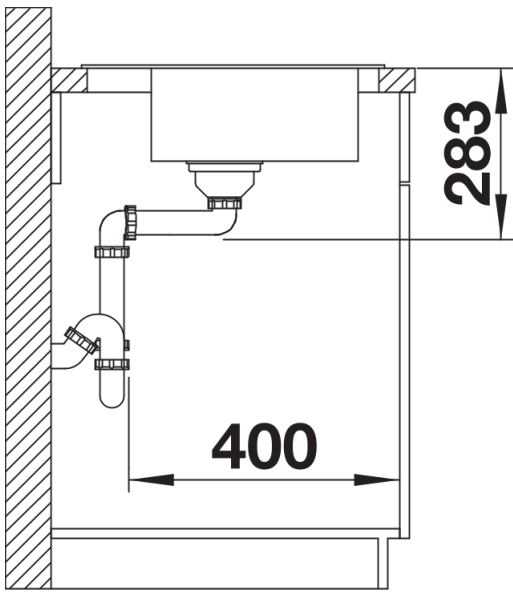

## Datový list produktu BLANCODANA 6

Č. pol. 525323

Přednost

---

- Velkorysý, komfortní jednodřez
- Praktická plocha pro montáž baterie
- Atraktivní, moderní design
- 3 1/2" sítkový ventil

odtoková sada s prostorově úspornou trubicou, 3 ½" sítkový ventil

Detaily

---

Dohled

Výřez

Čelní pohled

Pohled ze strany