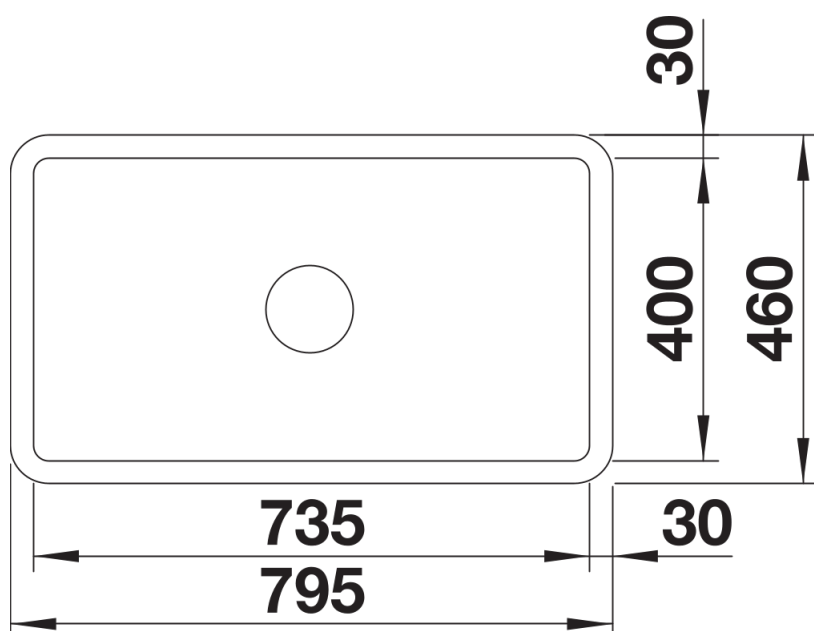

## Tipy pro plánování

---

- Min. šířka spodní skříňky: 800 mm
- Vnitřní hloubka dřezu: 196 mm
- Vnější výška dřezu: 220 mm
- Rozměry výřezu: šablona k dispozici. Spodní montáž pod desku.

## Obsah dodávky

---

- odtoková sada s prostorově úspornou trubkou
- 3 1/2" sítkový ventil

## Detaily

---

Dohled

Výřez

Čelní pohled

Pohled ze strany