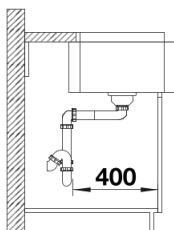

## Tipy pro plánování

---

- Min. šířka spodní skříňky: 800 mm
- Vnitřní hloubka dřezu: 196 mm
- Vnější výška dřezu: 220 mm
- Rozměry výřezu: šablona k dispozici. Spodní montáž pod desku.

## Detaily

---

Dohled

Výřez

Čelní pohled

Pohled ze strany