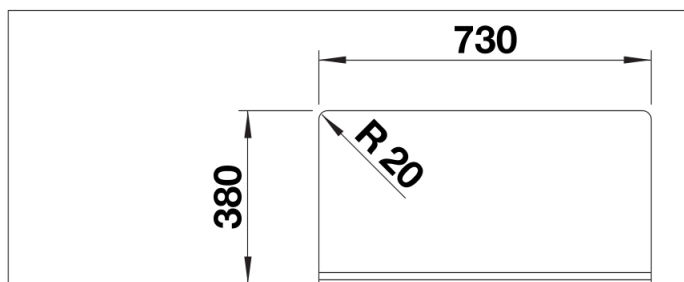

## Tipy pro plánování

---

- Min. šířka spodní skříňky: 800 mm
- Vnitřní hloubka dřezu: 196 mm
- Vnější výška dřezu: 220 mm
- Rozměry výřezu: šablona k dispozici. Spodní montáž pod desku.

## Detaily

---

Dohled

Výřez

Čelní pohled

Pohled ze strany