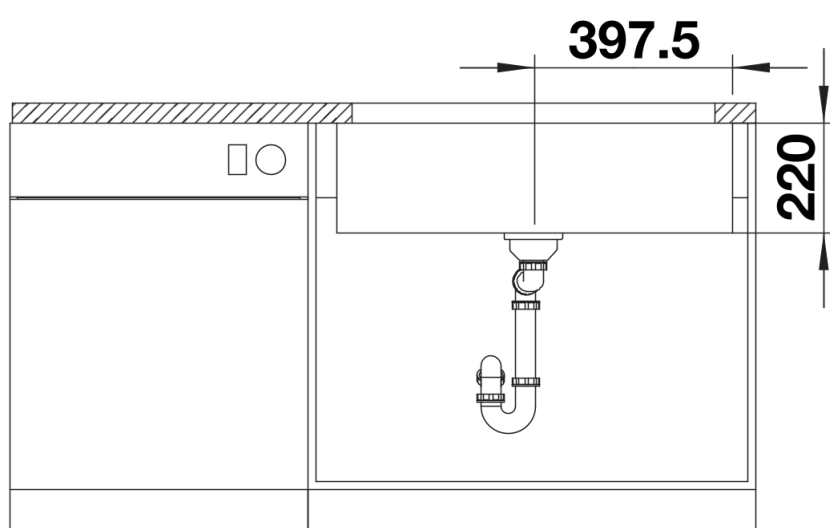

## Tipy pro plánování

---

- Min. šířka spodní skříňky: 800 mm
- Vnitřní hloubka dřezu: 196 mm
- Vnější výška dřezu: 220 mm
- Rozměry výřezu: šablona k dispozici. Spodní montáž pod desku.

## Detaily

---

Dohled

Výřez

Čelní pohled

Pohled ze strany