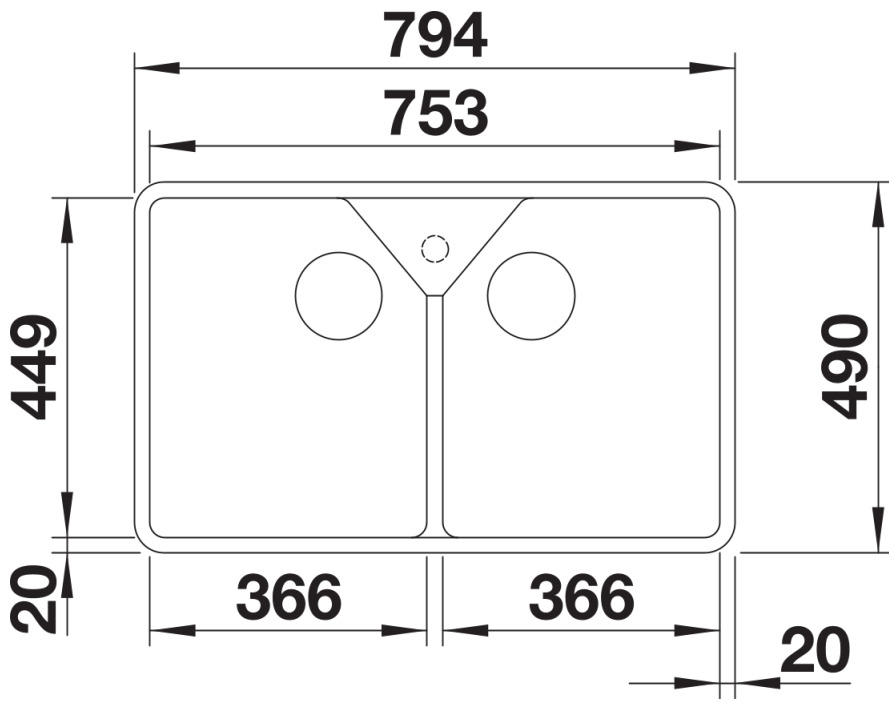

Datový list produktu VILLAE dvoudřez

Č. pol. 525164

Přednost

- Moderní tvary pro vkusný tradiční rustikální styl
- Stylové keramické dřezy v zářivě bílé barvě
- Dvoudřez nebo jednodřez pro spodní skříňku o šířce 80 cm
- Vnější výška dřezu: 220 mm

Barvy

Dostupné barvy
zářivě bílá lesklá

Keramika zářivě bílá lesklá

Tipy pro plánování

- Min. šířka spodní skříňky: 800 mm
- Vnitřní hloubka dřezů: 195 /195 mm
- Vnější výška dřezu: 220 mm
- Rozměry výřezu: šablona k dispozici. Spodní montáž pod desku.

Obsah dodávky

- odtoková sada s prostorově úspornou trubkou, 2 x 3 ½" sítkový ventil

Detaily

Dohled