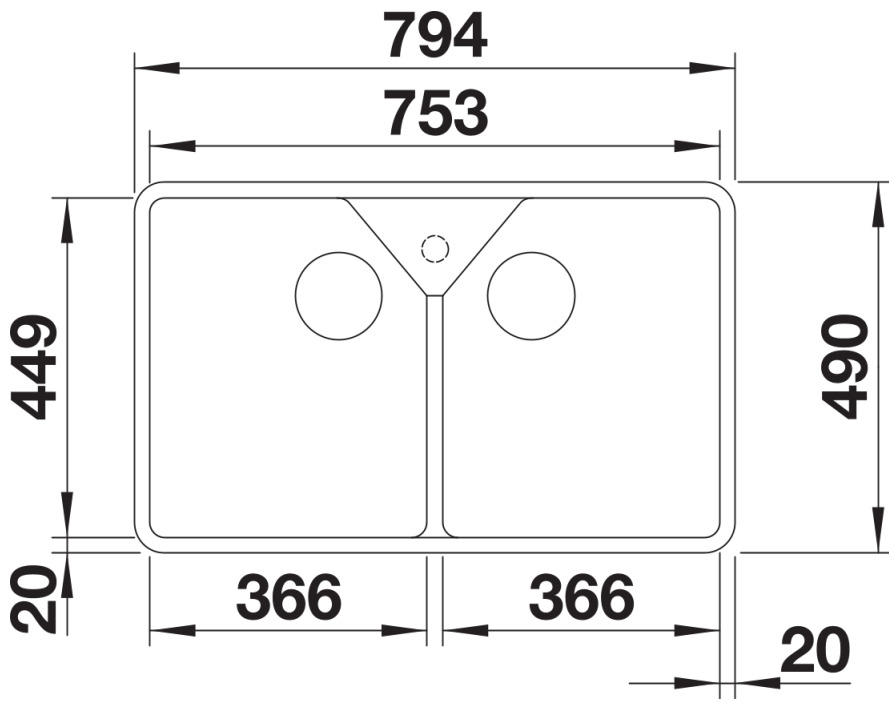

## Tipy pro plánování

---

- Min. šířka spodní skříňky: 800 mm
- Vnitřní hloubka dřezů: 195 /195 mm
- Vnější výška dřezu: 220 mm
- Rozměry výřezu: šablona k dispozici. Spodní montáž pod desku.

## Obsah dodávky

---

odtoková sada s prostorově úspornou trubkou, 2 x 3 ½" sítkový ventil