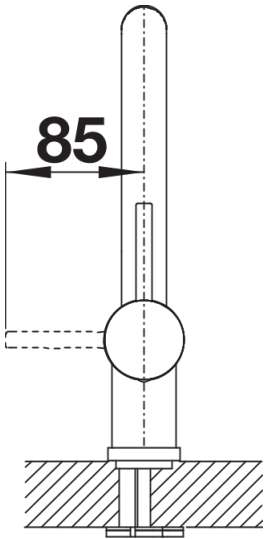

Datový list produktu LINUS

Č. pol. 525806

Přednost

- Minimalistický design
- Vysoké raménko pro snadné plnění hrnců a váz
- Rozšířený akční radius díky raménku otočnému v rozsahu 360°

Barvy

Dostupné barvy
černá matná

Mimořádné barvy černá matná

Tipy pro plánování

- Volitelně k dispozici: set - perlátory, čirý/perlivý proud, se servisním klíčem pro vysokotlaké baterie

Obsah dodávky

- Jednopaková baterie ½"
- Otočné raménko
- Je zapotřebí otvor o Ø 35 mm
- Kartuš s keramickými těsněními
- Pružné propojovací hadice o délce 450 mm a s ⅜" maticí pro mimořádně snadnou a bezpečnou montáž
- Patentovaný perlátor podstatně redukuje usazování vodního kamene
- Beztlakové provedení je opatřeno omezovačem průtoku k ochraně boileru
- Stabilizační destička zvyšuje stabilitu baterie
- Certifikace LGA
- Certifikace DVGW

Detaily

Rozsah otáčení

Páčka z boku 2D

Pohled ze strany