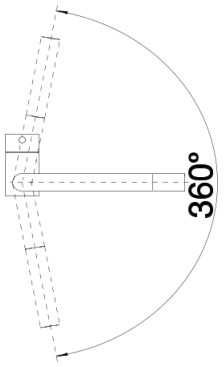

Datový list produktu LINUS

Č. pol. 525806

Přednost

- Minimalistický design
- Vysoké raménko pro snadné plnění hrnců a váz
- Rozšířený akční radius díky raménku otočnému v rozsahu 360°

Barvy

Dostupné barvy
černá matná

Mimořádné barvy černá matná

Tipy pro plánování

- Volitelně k dispozici: set - perlátory, čirý/perlivý proud, se servisním klíčem pro vysokotlaké baterie

Obsah dodávky

- Jednopaková baterie ½"
- Otočné raménko
- Je zapotřebí otvor o Ø 35 mm
- Kartuš s keramickými těsněními
- Pružné propojovací hadice o délce 450 mm a s ⅜" maticí pro mimořádně snadnou a bezpečnou montáž
- Patentovaný perlátor podstatně redukuje usazování vodního kamene
- Beztlakové provedení je opatřeno omezovačem průtoku k ochraně boileru
- Stabilizační destička zvyšuje stabilitu baterie
- Certifikace LGA
- Certifikace DVGW

Detaily

Rozsah otáčení

Páčka z boku 2D

Pohled ze strany