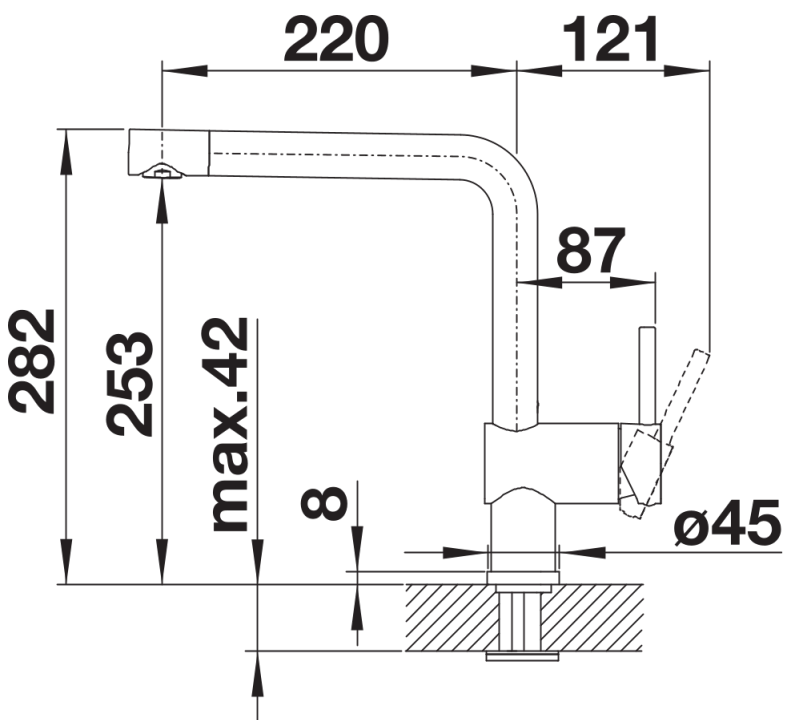

Mimořádné barvy černá matná

Tipy pro plánování

- Volitelně k dispozici: set - perlátory, čirý/perlivý proud, se servisním klíčem pro vysokotlaké baterie

Obsah dodávky

- Jednopaková baterie ½"
- Otočné raménko
- Je zapotřebí otvor o Ø 35 mm
- Kartuš s keramickými těsněními
- Pružné propojovací hadice o délce 450 mm a s ⅜" maticí pro mimořádně snadnou a bezpečnou montáž
- Patentovaný perlátor podstatně redukuje usazování vodního kamene
- Beztlakové provedení je opatřeno omezovačem průtoku k ochraně boileru
- Stabilizační destička zvyšuje stabilitu baterie
- Certifikace LGA
- Certifikace DVGW

Detaily

Rozsah otáčení

Páčka z boku 2D

Pohled ze strany