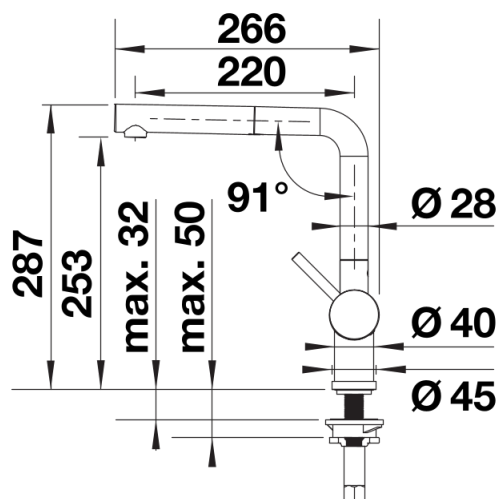

Datový list produktu LINUS-S

Č. pol. 525807

Přednost

- Minimalistický design
- Výsuvná sprcha
- Vysoce kvalitní kovové provedení sprchy
- Vysoké raménko pro snadné plnění hrnců a váz

Barvy

Dostupné barvy
černá matná

Speciální barvy černá matná

Tipy pro plánování

- Volitelně k dispozici: set - perlátory, čirý/perlivý proud, se servisním klíčem pro vysokotlaké baterie

Obsah dodávky

- Raménko otočné o 140° pro větší rozsah
- Nutný otvor pro baterii Ø 35 mm
- Kartuš s keramickými destičkami
- Kovová sprchová koncovka
- Sprchová hadice s kovovým opláštěním
- BLANCO závaží pro spolehlivé zatažení sprchové hadice
- Pružné připojovací hadice o délce 700 mm a 3/8" matice
- Stabilizační podložka pro vyšší stabilitu baterie při montáži do nerezových dřezů
- Se zpětným ventilem zabraňujícím zpětnému nasátí vody podle normy EN 1717

Detaily

Rozsah otáčení

Páčka z boku 2D

Pohled ze strany