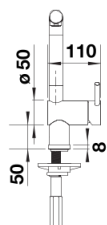

Speciální barvy černá matná

Tipy pro plánování

- Volitelně k dispozici: set - perlátory, čirý/perlivý proud, se servisním klíčem pro vysokotlaké baterie

Obsah dodávky

- Raménko otočné o 140° pro větší rozsah
- Nutný otvor pro baterii Ø 35 mm
- Kartuš s keramickými destičkami
- Kovová sprchová koncovka
- Sprchová hadice s kovovým opláštěním
- BLANCO závaží pro spolehlivé zatažení sprchové hadice
- Pružné připojovací hadice o délce 700 mm a 3/8" matice
- Stabilizační podložka pro vyšší stabilitu baterie při montáži do nerezových dřezů
- Se zpětným ventilem zabraňujícím zpětnému nasátí vody podle normy EN 1717

Detaily

Rozsah otáčení

Páčka z boku 2D

Pohled ze strany