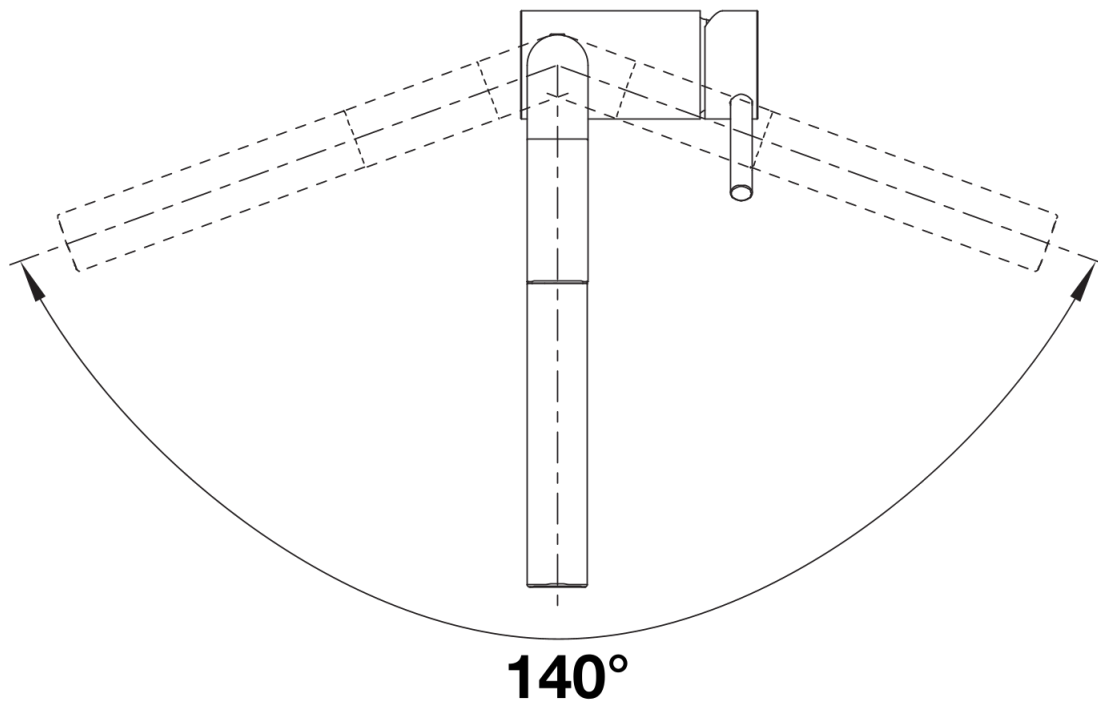

Datový list produktu LINUS-S

Č. pol. 525807

Přednost

- Minimalistický design
- Výsuvná sprcha
- Vysoce kvalitní kovové provedení sprchy
- Vysoké raménko pro snadné plnění hrnců a váz

Barvy

Dostupné barvy
černá matná

Detaily

Rozsah otáčení

Páčka z boku 2D

Pohled ze strany