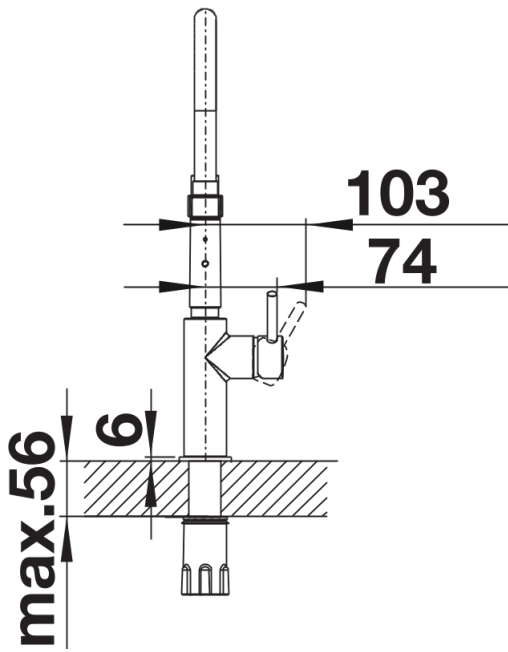

## Datový list produktu CATRIS-S Flexo

Č. pol. 525791

Přednost

---

- Klasické linie kombinovány s poloprofesionálním designem a vybavením
- Pružná černá hadice poskytuje optimální rozsah pohybu
- Sprcha se dvěma perlátory a integrovaným zastavením proudu: jednoduché přepínání z provzdušňovaného proudu na silný oplachovací proud
- Přesný magnetický držák zajišťuje pohodlné odkládání hadice
- Díky malé výšce je výborně kombinovatelná s horními skříňkami
- Také v provedení PVD Steel a s černým matným povrchem

## Obsah dodávky

---

- Raménko lze otočit o 360° pro větší dosah
- Požadován otvor na baterii Ø 35 mm
- Kartuše s keramickým těsněním
- Plastová sprcha
- Černá hadice ze silikonu
- Pružné připojovací hadice dlouhé 450 mm a 3/8" matice pro obzvláště snadnou a bezpečnou instalaci
- Patentovaný perlátor pro redukci usazování vodního kamene
- Stabilizační deska pro vyšší stabilitu baterie při montáži do nerezových dřezů
- Se zpětným ventilem, což zabraňuje zpětnému toku podle normy EN 1717
- Certifikace LGA
- Certifikace DVGW

## Detaily

---

Rozsah otáčení

Páčka z boku 2D

Pohled ze strany