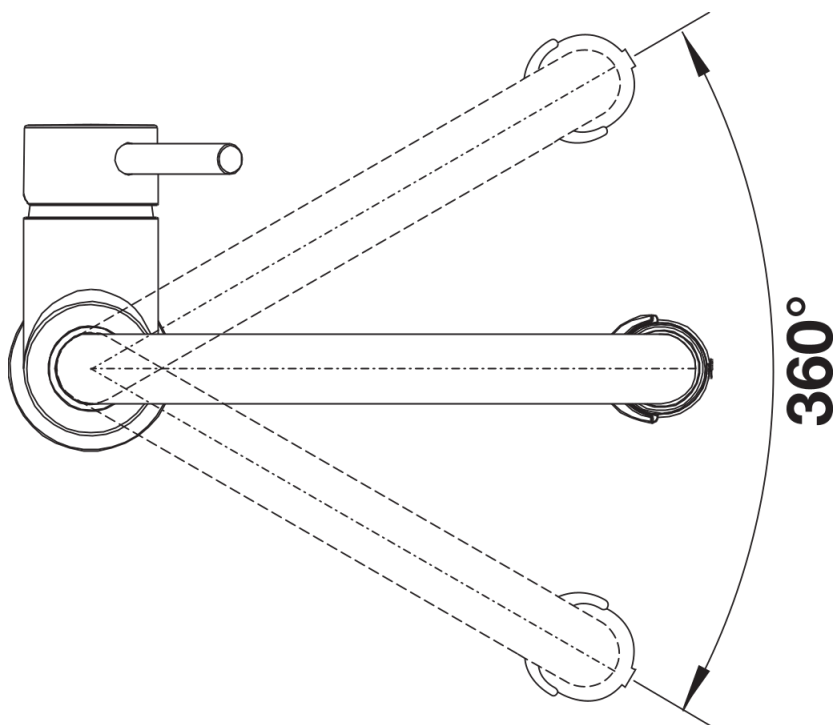

## Datový list produktu CATRIS-S Flexo

Č. pol. 525791

Přednost

---

- Klasické linie kombinovány s poloprofesionálním designem a vybavením
- Pružná černá hadice poskytuje optimální rozsah pohybu
- Sprcha se dvěma perlátory a integrovaným zastavením proudu: jednoduché přepínání z provzdušňovaného proudu na silný oplachovací proud
- Přesný magnetický držák zajišťuje pohodlné odkládání hadice
- Díky malé výšce je výborně kombinovatelná s horními skříňkami
- Také v provedení PVD Steel a s černým matným povrchem

## Obsah dodávky

---

- Raménko lze otočit o 360° pro větší dosah
- Požadován otvor na baterii Ø 35 mm
- Kartuše s keramickým těsněním
- Plastová sprcha
- Černá hadice ze silikonu
- Pružné připojovací hadice dlouhé 450 mm a 3/8" matice pro obzvláště snadnou a bezpečnou instalaci
- Patentovaný perlátor pro redukci usazování vodního kamene
- Stabilizační deska pro vyšší stabilitu baterie při montáži do nerezových dřezů
- Se zpětným ventilem, což zabraňuje zpětnému toku podle normy EN 1717
- Certifikace LGA
- Certifikace DVGW

## Detaily

---

Rozsah otáčení

Páčka z boku 2D

Pohled ze strany