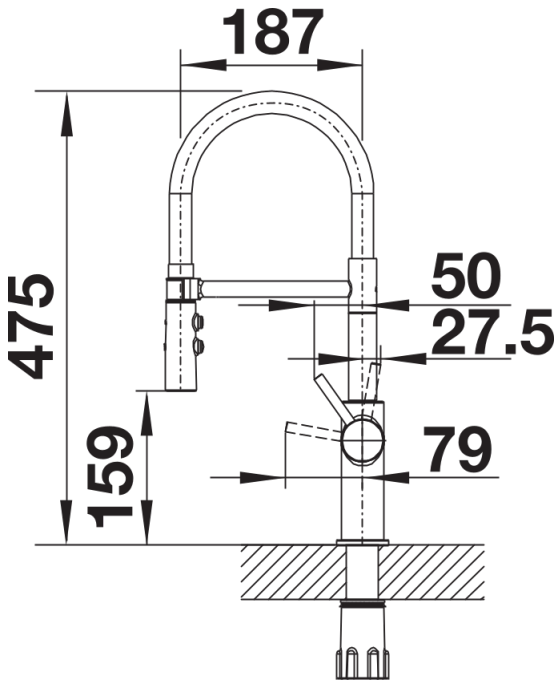

## Obsah dodávky

---

- Raménko lze otočit o 360° pro větší dosah
- Požadován otvor na baterii Ø 35 mm
- Kartuše s keramickým těsněním
- Plastová sprcha
- Černá hadice ze silikonu
- Pružné připojovací hadice dlouhé 450 mm a 3/8" matice pro obzvláště snadnou a bezpečnou instalaci
- Patentovaný perlátor pro redukci usazování vodního kamene
- Stabilizační deska pro vyšší stabilitu baterie při montáži do nerezových dřezů
- Se zpětným ventilem, což zabraňuje zpětnému toku podle normy EN 1717
- Certifikace LGA
- Certifikace DVGW

## Detaily

---

Rozsah otáčení

Páčka z boku 2D

Pohled ze strany