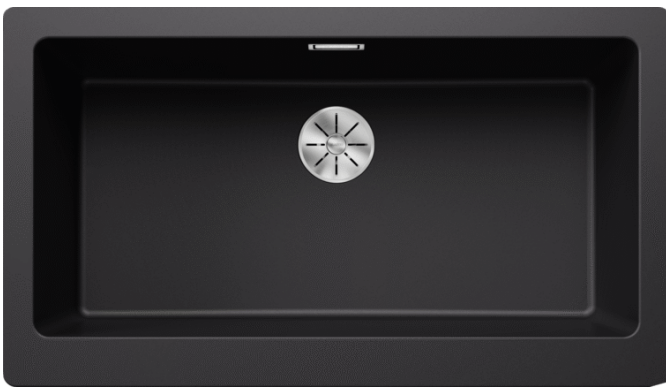

Datový list produktu VINTERA XL 9-UF

Č. pol. 526110

Přednost

- Výrazný dřez s nádechem venkova, ideální pro moderní plánování kuchyně
- Nepřekonatelně prostorná vana dřezu nabízí opravdu hodně prostoru
- Pravoúhlý vertikální převis dřezu
- Pro montáž do roviny a pod desku

Barvy

SILGRANIT černá

Dostupné barvy

- černá
- antracit
- šedá skála
- alumetallic
- bílá
- jasmín
- tartufo
- kávová

Obsah dodávky

- odtoková armatura s prostorově úspornou trubicou
- 3 ½" sítkový ventil InFino