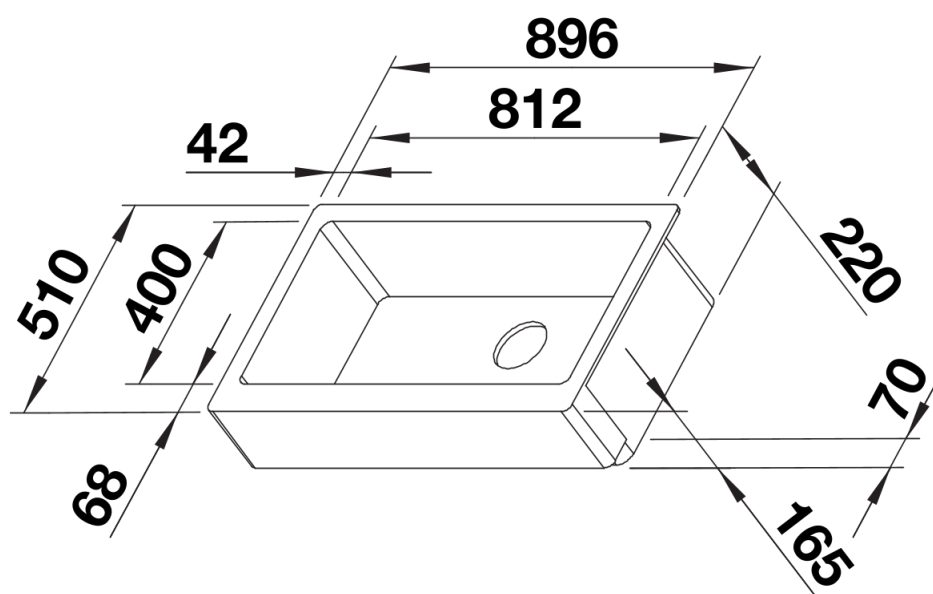

Obsah dodávky

- odtoková armatura s prostorově úspornou trubicou
- 3 ½" sítkový ventil InFino

Detaily

Dohled