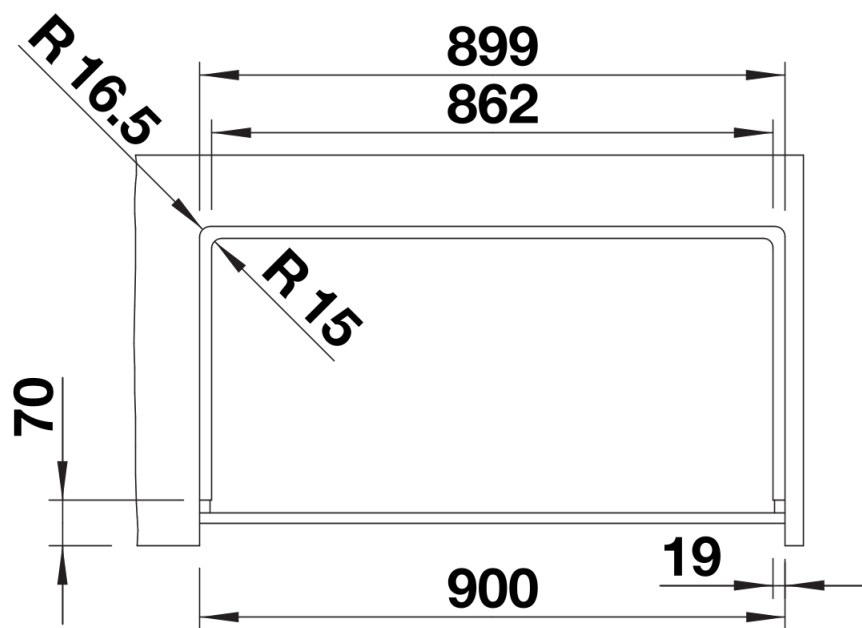

Datový list produktu VINTERA XL 9-UF

Č. pol. 526110

Přednost

- Výrazný dřez s nádechem venkova, ideální pro moderní plánování kuchyně
- Nepřekonatelně prostorná vana dřezu nabízí opravdu hodně prostoru
- Pravoúhlý vertikální převis dřezu
- Pro montáž do roviny a pod desku

Detaily

Dohled

Výřez

Čelní pohled

Pohled ze strany