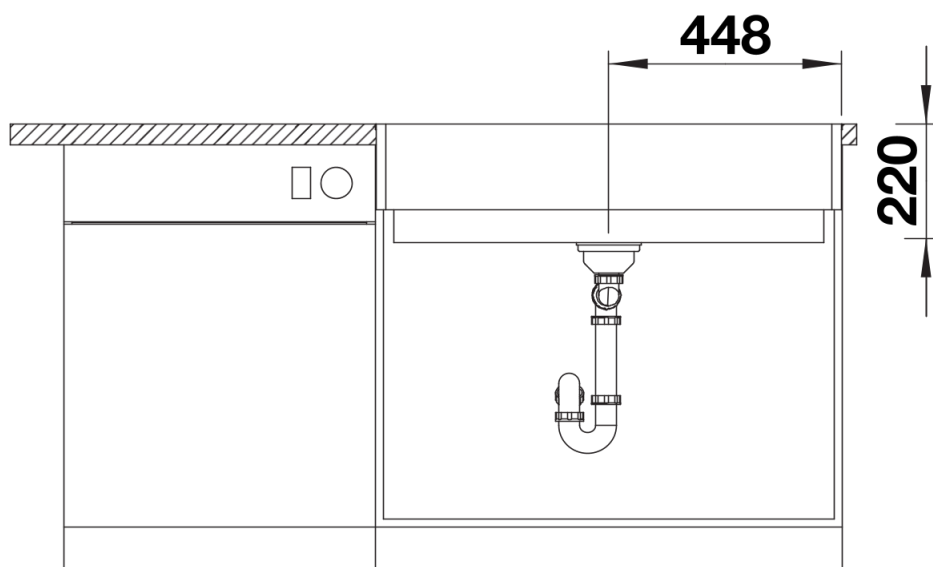

Čelní pohled