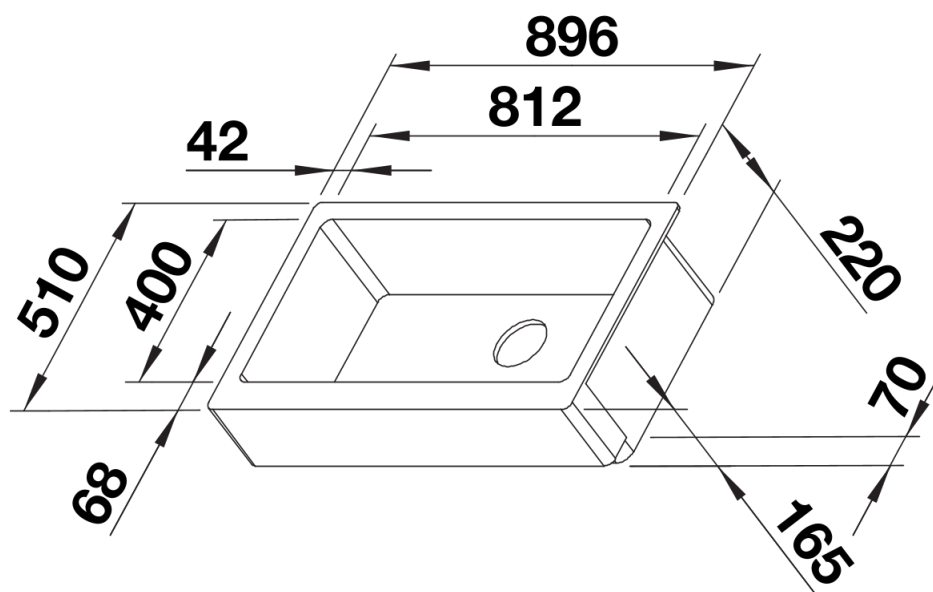

Obsah dodávky

- odtoková armatura s prostorově úspornou trubicou
- 3 ½" sítkový ventil InFino

Detaily

Dohled