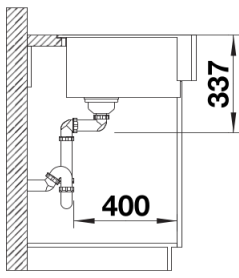

Pohled ze strany