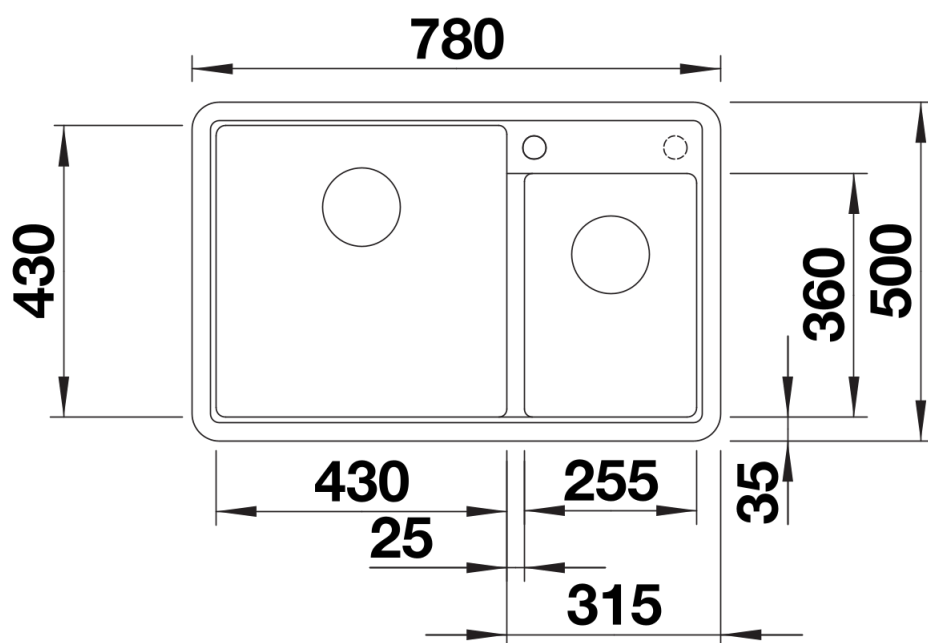

Datový list produktu LEGRA 8

Č. pol. 526223

Přednost

- Klasické linie, kombinované s moderní funkčností
- Velkorysá nabídka prostoru díky dvoudřezu
- Pohodlné současné používání obou dřezů

Barvy

Dostupné barvy

- černá
- antracit
- šedá vulkán
- bílá
- bílá soft
- kávová

SILGRANIT černá

Obsah dodávky

Odtoková sada sada s prostorově úspornou trubicou, 2 x 3 1/2" sítkový ventil

Detaily

Dohled

Výřez

Čelní pohled

Pohled ze strany