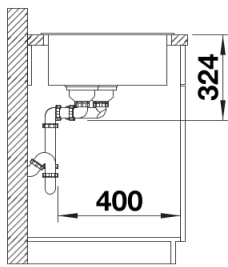

- černá
- antracit
- šedá vulkán
- bílá
- bílá soft
- kávová

SILGRANIT černá

Obsah dodávky

Odtoková sada sada s prostorově úspornou trubicou, 2 x 3 1/2" sítkový ventil

Detaily

Dohled

Výřez

Čelní pohled