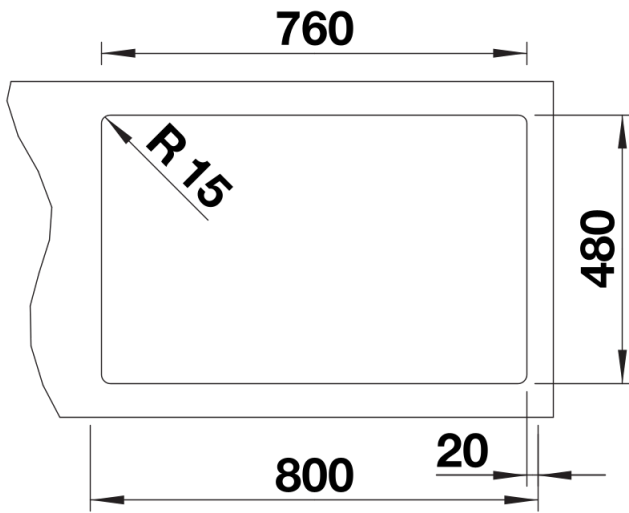

- černá
- antracit
- šedá vulkán
- bílá
- bílá soft
- kávová

SILGRANIT černá

Obsah dodávky

Odtoková sada sada s prostorově úspornou trubicou, 2 x 3 1/2" sítkový ventil

Detaily

Dohled

Výřez

Čelní pohled

Pohled ze strany