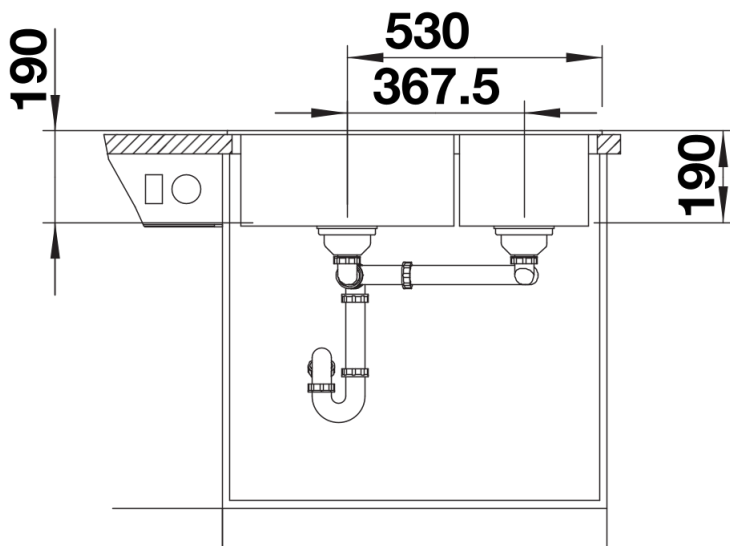

- černá
- antracit
- šedá vulkán
- bílá
- bílá soft
- kávová

SILGRANIT černá

Obsah dodávky

Odtoková sada sada s prostorově úspornou trubicou, 2 x 3 1/2" sítkový ventil

Detaily

Dohled

Výřez

Čelní pohled