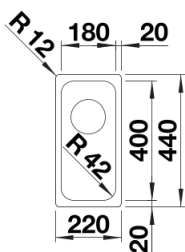

Obsah dodávky

- odtoková armatura s prostorově úspornou trubkou
- sítkový ventil InFino 3 ½"
- přípevňovací sada

Detaily

Dohled

Výřez

Čelní pohled

Pohled ze strany