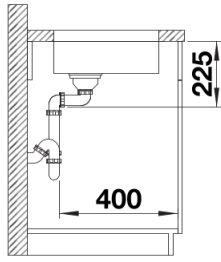

Obsah dodávky

- odtoková armatura s prostorově úspornou trubkou
- sítkový ventil InFino 3 ½"
- přípevňovací sada

Detaily

Dohled

Výřez

Čelní pohled

Pohled ze strany