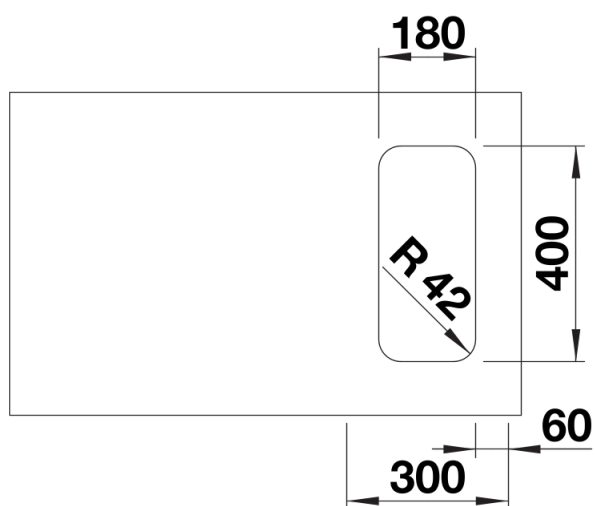

Datový list produktu SOLIS 180-U

Č. pol. 526113

Přednost

- Harmonická souhra funkčních a optických prvků
- Vysoce kvalitní výbava se skrytým přepadem C-overflow a odtokovým systémem InFino – elegantně zabudované, obzvláště snadné na údržbu
- Vyhovující objem dřezy a povrch dna navržený pro praktické využití
- Možnost dokoupení volitelného funkčního příslušenství

Obsah dodávky

- odtoková armatura s prostorově úspornou trubkou
- sítkový ventil InFino 3 ½"
- přípevňovací sada

Detaily

Dohled

Výřez

Čelní pohled

Pohled ze strany