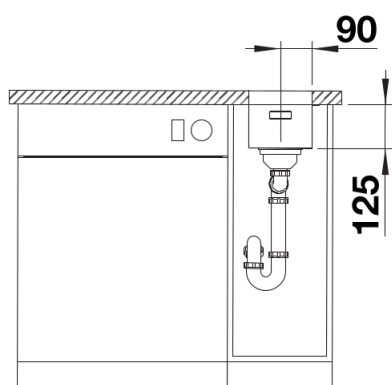

Obsah dodávky

- odtoková armatura s prostorově úspornou trubkou
- sítkový ventil InFino 3 ½"
- přípevňovací sada

Detaily

Dohled

Výřez

Čelní pohled

Pohled ze strany