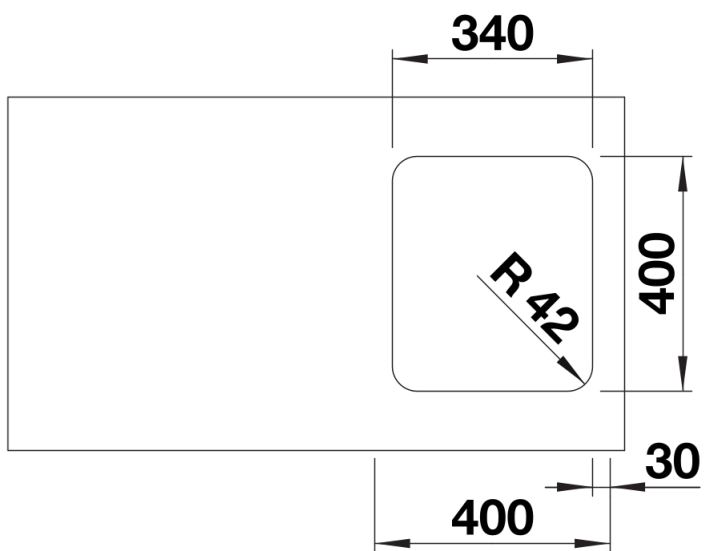

Datový list produktu SOLIS 340-U

Č. pol. 526115

Přednost

- Harmonická souhra funkčních a optických prvků
- Vysoce kvalitní výbava se skrytým přepadem C-overflow a odtokovým systémem InFino – elegantně zabudované, obzvlášť snadné na údržbu
- Vyhovující objem dřezy a povrch dna navržený pro praktické využití
- Možnost dokoupení volitelného funkčního příslušenství

Obsah dodávky

- odtoková armatura s prostorově úspornou trubkou
- sítkový ventil InFino 3 ½"
- přípevňovací sada

Detaily

Dohled

Výřez

Čelní pohled

Pohled ze strany