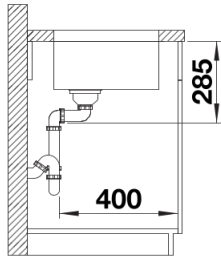

Obsah dodávky

- odtoková armatura s prostorově úspornou trubkou
- sítkový ventil InFino 3 ½"
- přípevňovací sada

Detaily

Dohled

Výřez

Čelní pohled

Pohled ze strany