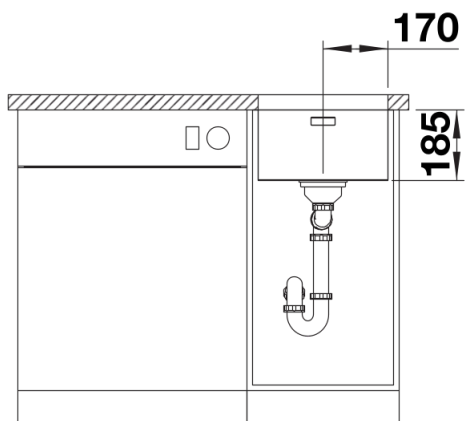

Obsah dodávky

- odtoková armatura s prostorově úspornou trubkou
- sítkový ventil InFino 3 ½"
- přípevňovací sada

Detaily

Dohled

Výřez

Čelní pohled

Pohled ze strany