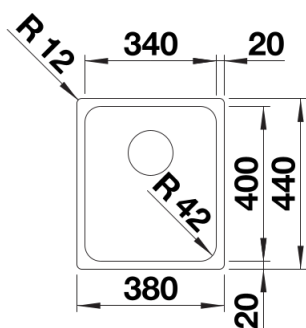

Datový list produktu SOLIS 340-U

Č. pol. 526115

Přednost

- Harmonická souhra funkčních a optických prvků
- Vysoce kvalitní výbava se skrytým přepadem C-overflow a odtokovým systémem InFino – elegantně zabudované, obzvlášť snadné na údržbu
- Vyhovující objem dřezy a povrch dna navržený pro praktické využití
- Možnost dokoupení volitelného funkčního příslušenství

Obsah dodávky

- odtoková armatura s prostorově úspornou trubkou
- sítkový ventil InFino 3 ½"
- přípevňovací sada

Detaily

Dohled

Výřez

Čelní pohled

Pohled ze strany