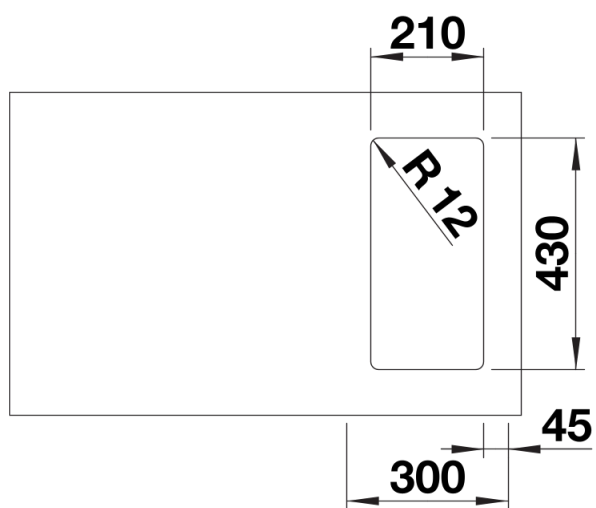

Datový list produktu SOLIS 180-IF

Č. pol. 526114

Přednost

- Harmonická souhra funkčních a optických prvků
- Vysoce kvalitní výbava se skrytým přepadem C-overflow a odtokovým systémem InFino – elegantně zabudované, obzvlášť snadné na údržbu
- Vyhovující objem dřezy a povrch dna navržený pro praktické využití
- Elegantní IF plochý okraj pro montáž do roviny a horní montáž
- Možnost dokoupení volitelného funkčního příslušenství

Tipy pro plánování

- Upozornění: Pro instalaci kuchyňské baterie, ovládání výpusti dřezu nebo dávkovače mycího prostředku do laminovaných pracovních desek je nutná pružná těsnicí páska.
- Odtokové propojení pro dva dřezy objednávejte samostatně.

Obsah dodávky

odtoková sada s prostorově úspornou trubkou, sítkový ventil InFino 3 ½", přípevňovací sada

Detaily

Dohled

Výřez

Čelní pohled

Pohled ze strany