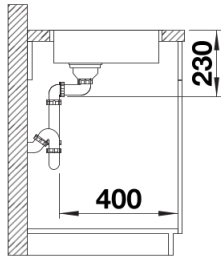

Obsah dodávky

- odtoková armatura s prostorově úspornou trubkou
- sítkový ventil InFino 3 ½"
- přípeňovací sada

Detaily

Dohled

Výřez

Čelní pohled

Pohled ze strany