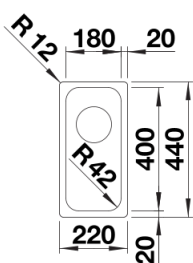

Datový list produktu SOLIS 180-IF

Č. pol. 526114

Přednost

- Harmonická souhra funkčních a optických prvků
- Vysoce kvalitní výbava se skrytým přepadem C-overflow a odtokovým systémem InFino – elegantně zabudované, obzvlášť snadné na údržbu
- Vyhovující objem dřezy a povrch dna navržený pro praktické využití
- Elegantní IF plochý okraj pro montáž do roviny a horní montáž
- Možnost dokoupení volitelného funkčního příslušenství

Obsah dodávky

- odtoková armatura s prostorově úspornou trubkou
- sítkový ventil InFino 3 ½"
- přípeňovací sada

Detaily

Dohled

Výřez

Čelní pohled

Pohled ze strany