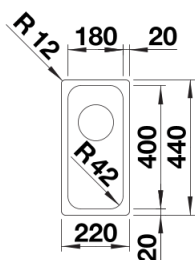

Datový list produktu SOLIS 180-IF

Č. pol. 526114

Přednost

- Harmonická souhra funkčních a optických prvků
- Vysoce kvalitní výbava se skrytým přepadem C-overflow a odtokovým systémem InFino – elegantně zabudované, obzvlášť snadné na údržbu
- Vyhovující objem dřezy a povrch dna navržený pro praktické využití
- Elegantní IF plochý okraj pro montáž do roviny a horní montáž
- Možnost dokoupení volitelného funkčního příslušenství

Tipy pro plánování

- Upozornění: Pro instalaci kuchyňské baterie, ovládání výpusti dřezu nebo dávkovače mycího prostředku do laminovaných pracovních desek je nutná pružná těsnicí páska.
- Odtokové propojení pro dva dřezy objednávejte samostatně.

Obsah dodávky

odtoková sada s prostorově úspornou trubkou, sítkový ventil InFino 3 ½", přípevňovací sada

Detaily

Dohled

Výřez

Čelní pohled

Pohled ze strany