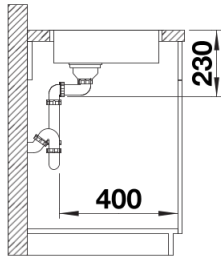

Obsah dodávky

odtoková sada s prostorově úspornou trubkou, sítkový ventil InFino 3 ½", přípevňovací sada

Detaily

Dohled

Výřez

Čelní pohled

Pohled ze strany