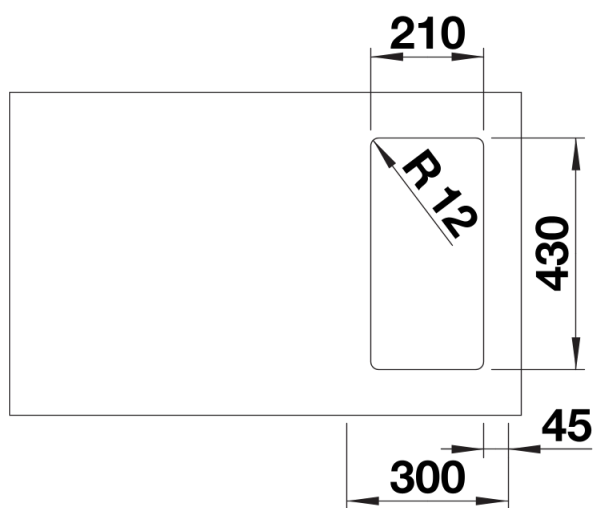

Datový list produktu SOLIS 180-IF

Č. pol. 526114

Přednost

- Harmonická souhra funkčních a optických prvků
- Vysoce kvalitní výbava se skrytým přepadem C-overflow a odtokovým systémem InFino – elegantně zabudované, obzvlášť snadné na údržbu
- Vyhovující objem dřezy a povrch dna navržený pro praktické využití
- Elegantní IF plochý okraj pro montáž do roviny a horní montáž
- Možnost dokoupení volitelného funkčního příslušenství

Obsah dodávky

- odtoková armatura s prostorově úspornou trubkou
- sítkový ventil InFino 3 ½"
- přípeňovací sada

Detaily

Dohled

Výřez

Čelní pohled

Pohled ze strany