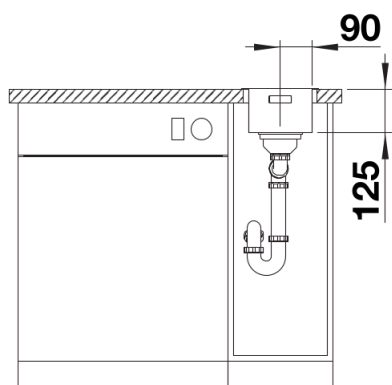

Datový list produktu SOLIS 180-IF

Č. pol. 526114

Přednost

- Harmonická souhra funkčních a optických prvků
- Vysoce kvalitní výbava se skrytým přepadem C-overflow a odtokovým systémem InFino – elegantně zabudované, obzvlášť snadné na údržbu
- Vyhovující objem dřezy a povrch dna navržený pro praktické využití
- Elegantní IF plochý okraj pro montáž do roviny a horní montáž
- Možnost dokoupení volitelného funkčního příslušenství

Obsah dodávky

- odtoková armatura s prostorově úspornou trubkou
- sítkový ventil InFino 3 ½"
- přípeňovací sada

Detaily

Dohled

Výřez

Čelní pohled

Pohled ze strany