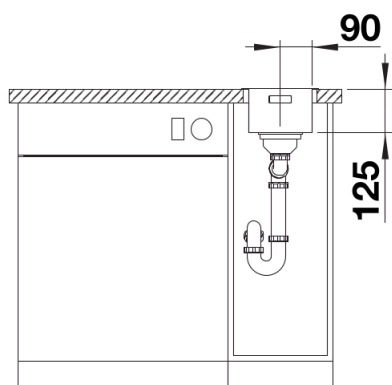

Datový list produktu SOLIS 180-IF

Č. pol. 526114

Přednost

- Harmonická souhra funkčních a optických prvků
- Vysoce kvalitní výbava se skrytým přepadem C-overflow a odtokovým systémem InFino – elegantně zabudované, obzvlášť snadné na údržbu
- Vyhovující objem dřezy a povrch dna navržený pro praktické využití
- Elegantní IF plochý okraj pro montáž do roviny a horní montáž
- Možnost dokoupení volitelného funkčního příslušenství

Tipy pro plánování

- Upozornění: Pro instalaci kuchyňské baterie, ovládání výpusti dřezu nebo dávkovače mycího prostředku do laminovaných pracovních desek je nutná pružná těsnicí páska.
- Odtokové propojení pro dva dřezy objednávejte samostatně.

Obsah dodávky

odtoková sada s prostorově úspornou trubkou, sítkový ventil InFino 3 ½", přípevňovací sada

Detaily

Dohled

Výřez

Čelní pohled

Pohled ze strany