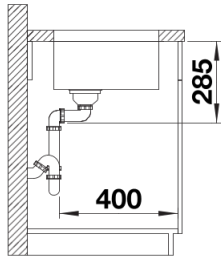

Čelní pohled

Pohled ze strany