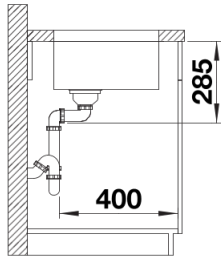

Obsah dodávky

- odtoková armatura s prostorově úspornou trubkou
- sítkový ventil InFino 3 ½"
- přípevňovací sada

Detaily

Dohled

Výřez

Čelní pohled

Pohled ze strany