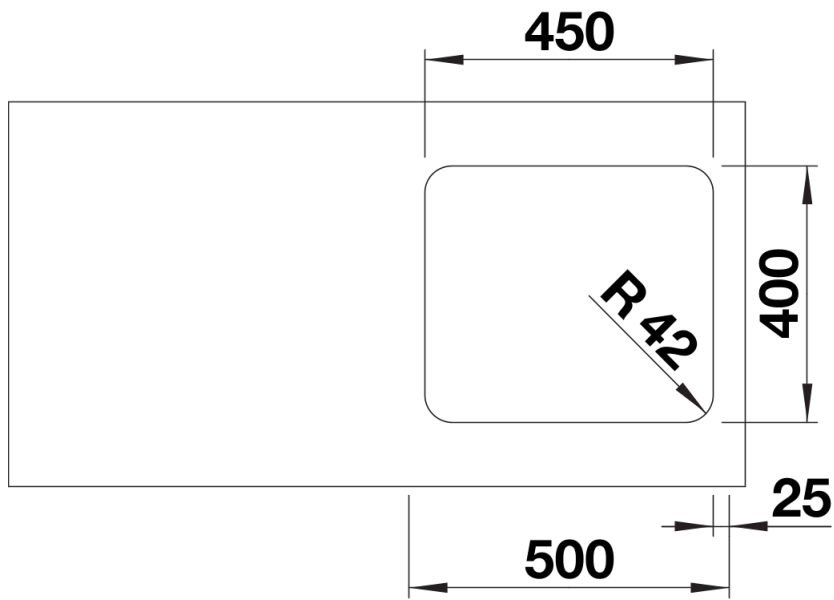

Tipy pro plánování

- Upozornění: Odtokové propojení pro dva dřezy objednávejte samostatně.

Obsah dodávky

odtoková sada s prostorově úspornou trubicou, sítkový ventil InFino 3 ½", přípevňovací sada

Details

Dohled

Výřez

Čelní pohled

Pohled ze strany