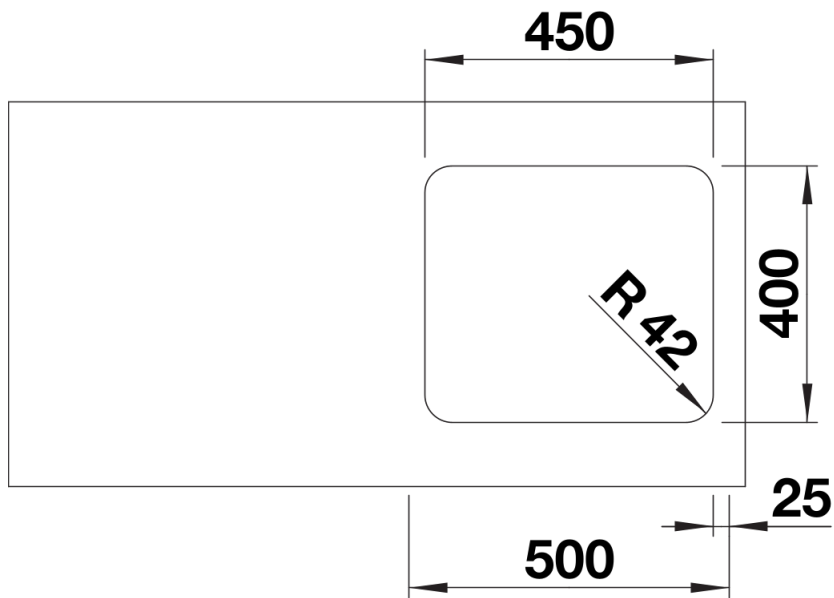

Datový list produktu SOLIS 450-U

Č. pol. 526120

Přednost

- Harmonická souhra funkčních a optických prvků
- Vysoce kvalitní výbava se skrytým přepadem C-overflow a odtokovým systémem InFino – elegantně zabudované, obzvlášť snadné na údržbu
- Vyhovující objem dřezy a povrch dna navržený pro praktické využití
- Možnost dokoupení volitelného funkčního příslušenství

Obsah dodávky

- odtoková armatura s prostorově úspornou trubkou
- sítkový ventil InFino 3 ½"
- přípevňovací sada

Detaily

Dohled

Výřez

Čelní pohled

Pohled ze strany