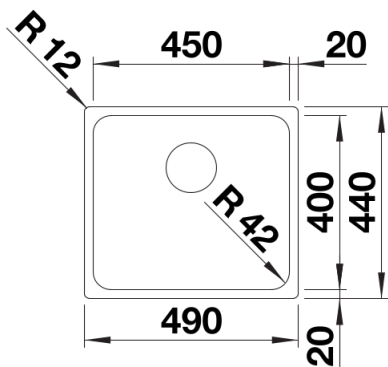

Datový list produktu SOLIS 450-U

Č. pol. 526120

Přednost

- Harmonická souhra funkčních a optických prvků
- Vysoce kvalitní výbava se skrytým přepadem C-overflow a odtokovým systémem InFino – elegantně zabudované, obzvlášť snadné na údržbu
- Vyhovující objem dřezy a povrch dna navržený pro praktické využití
- Možnost dokoupení volitelného funkčního příslušenství

Obsah dodávky

- odtoková armatura s prostorově úspornou trubkou
- sítkový ventil InFino 3 ½"
- přípevňovací sada

Detaily

Dohled

Výřez

Čelní pohled

Pohled ze strany