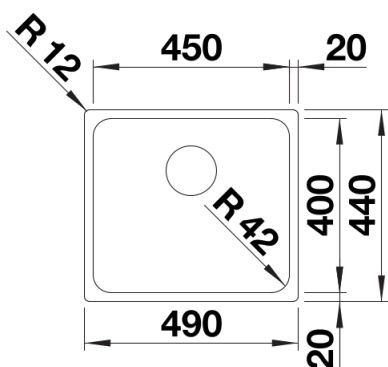

Datový list produktu SOLIS 450-U

Č. pol. 526120

Přednost

- Harmonická souhra funkčních a optických prvků
- Vysoce kvalitní výbava se skrytým přepadem C-overflow a odtokovým systémem InFino – elegantně zabudované, obzvlášť snadné na údržbu
- Vyhovující objem dřezy a povrch dna navržený pro praktické využití
- Možnost dokoupení volitelného funkčního příslušenství

Tipy pro plánování

- Upozornění: Odtokové propojení pro dva dřezy objednávejte samostatně.

Obsah dodávky

odtoková sada s prostorově úspornou trubicou, sítkový ventil InFino 3 ½", přípevňovací sada

Details

Dohled

Výřez

Čelní pohled

Pohled ze strany