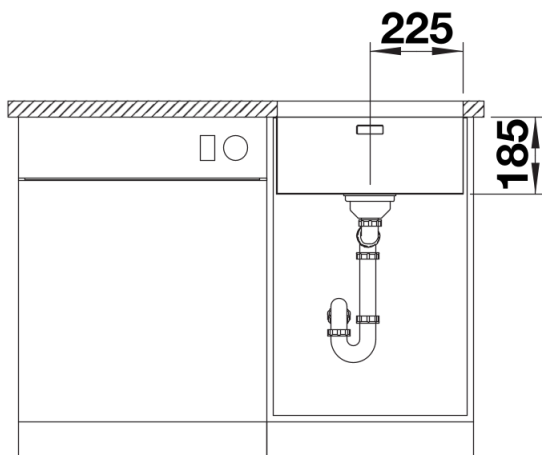

Obsah dodávky

- odtoková armatura s prostorově úspornou trubkou
- sítkový ventil InFino 3 ½"
- přípevňovací sada

Detaily

Dohled

Výřez

Čelní pohled

Pohled ze strany