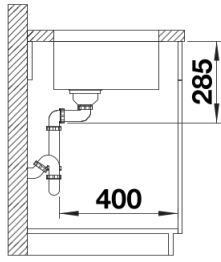

Obsah dodávky

- odtoková armatura s prostorově úspornou trubkou
- sítkový ventil InFino 3 ½"
- přípevňovací sada

Detaily

Dohled

Výřez

Čelní pohled

Pohled ze strany