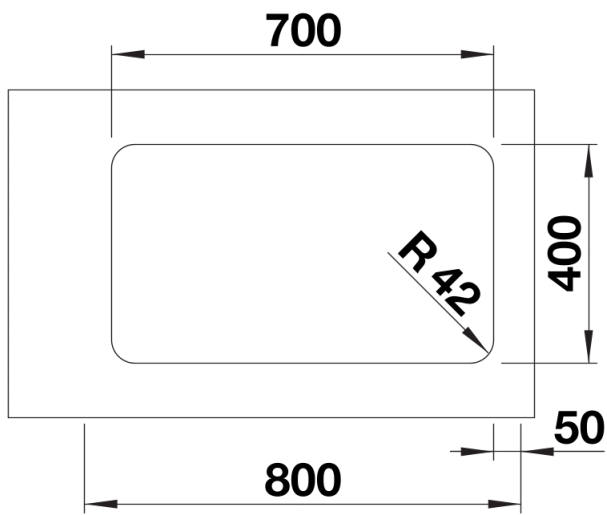

Datový list produktu SOLIS 700-U

Č. pol. 526125

Přednost

- Harmonická souhra funkčních a optických prvků
- Vysoce kvalitní výbava se skrytým přepadem C-overflow a odtokovým systémem InFino – elegantně zabudované, obzvlášť snadné na údržbu
- Vyhovující objem dřezy a povrch dna navržený pro praktické využití
- Možnost dokoupení volitelného funkčního příslušenství

Obsah dodávky

- odtoková armatura s prostorově úspornou trubkou
- sítkový ventil InFino 3 ½"
- přípevňovací sada

Detaily

Dohled

Výřez

Čelní pohled

Pohled ze strany