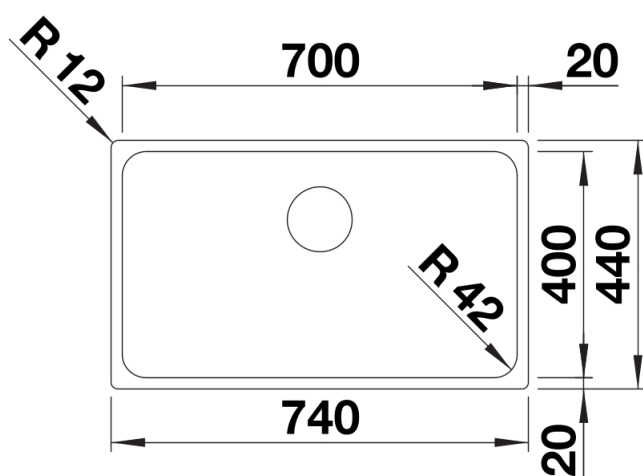

Datový list produktu SOLIS 700-U

Č. pol. 526125

Přednost

- Harmonická souhra funkčních a optických prvků
- Vysoce kvalitní výbava se skrytým přepadem C-overflow a odtokovým systémem InFino – elegantně zabudované, obzvlášť snadné na údržbu
- Vyhovující objem dřezy a povrch dna navržený pro praktické využití
- Možnost dokoupení volitelného funkčního příslušenství

Obsah dodávky

- odtoková armatura s prostorově úspornou trubkou
- sítkový ventil InFino 3 ½"
- přípevňovací sada

Detaily

Dohled

Výřez

Čelní pohled

Pohled ze strany