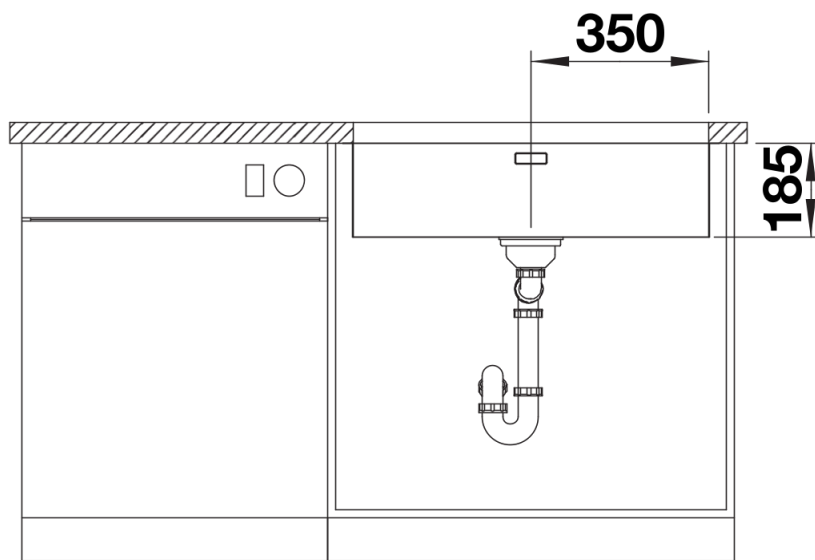

Datový list produktu SOLIS 700-U

Č. pol. 526125

Přednost

- Harmonická souhra funkčních a optických prvků
- Vysoce kvalitní výbava se skrytým přepadem C-overflow a odtokovým systémem InFino – elegantně zabudované, obzvlášť snadné na údržbu
- Vyhovující objem dřezy a povrch dna navržený pro praktické využití
- Možnost dokoupení volitelného funkčního příslušenství

Obsah dodávky

- odtoková armatura s prostorově úspornou trubkou
- sítkový ventil InFino 3 ½"
- přípevňovací sada

Detaily

Dohled

Výřez

Čelní pohled

Pohled ze strany