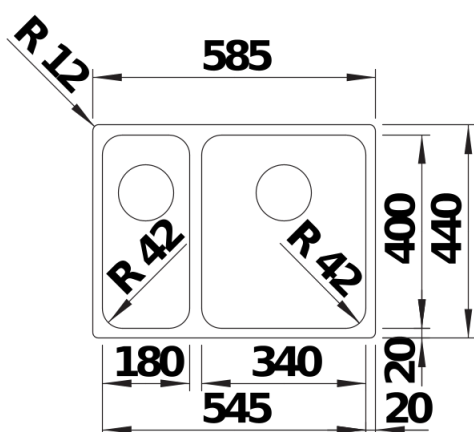

Datový list produktu SOLIS 340/180-U

Č. pol. 526128

Přednost

- Harmonická souhra funkčních a optických prvků
- Vysoce kvalitní výbava se skrytým přepadem C-overflow a odtokovým systémem InFino – elegantně zabudované, obzvlášť snadné na údržbu
- Vyhovující objem dřezy a povrch dna navržený pro praktické využití
- Možnost dokoupení volitelného funkčního příslušenství

Obsah dodávky

odtoková sada s prostorově úspornou trubicí, sítkový ventil InFino 2 x 3 1/2", přípevňovací sada

Detaily

Dohled

Výřez

Čelní pohled

Pohled ze strany