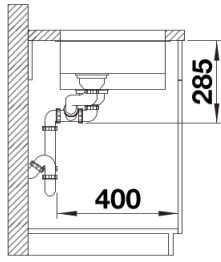

Obsah dodávky

odtoková sada s prostorově úspornou trubicí, sítkový ventil InFino 2 x 3 1/2", přípevňovací sada

Detaily

Dohled

Výřez

Čelní pohled

Pohled ze strany