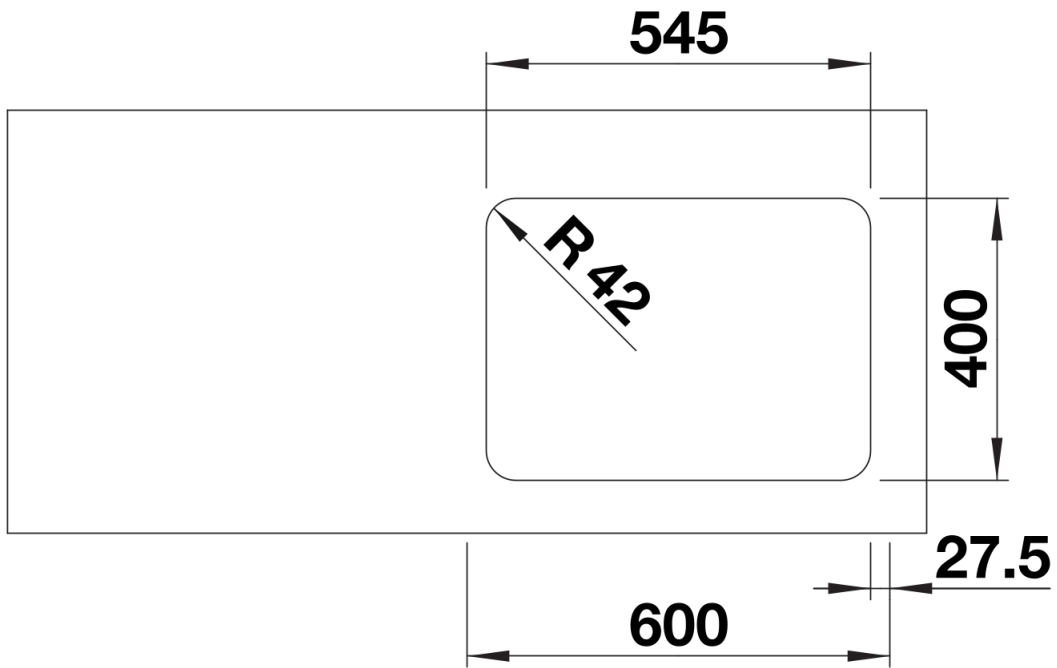

Datový list produktu SOLIS 340/180-U

Č. pol. 526128

Přednost

- Harmonická souhra funkčních a optických prvků
- Vysoce kvalitní výbava se skrytým přepadem C-overflow a odtokovým systémem InFino – elegantně zabudované, obzvlášť snadné na údržbu
- Vyhovující objem dřezy a povrch dna navržený pro praktické využití
- Možnost dokoupení volitelného funkčního příslušenství

Obsah dodávky

odtoková sada s prostorově úspornou trubicí, sítkový ventil InFino 2 x 3 1/2", přípevňovací sada

Detaily

Dohled

Výřez

Čelní pohled

Pohled ze strany