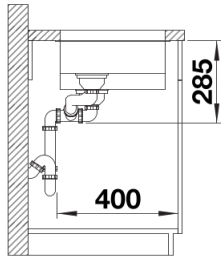

Obsah dodávky

- odtoková armatura s prostorově úspornou trubkou
- sítkový ventil InFino 2 x 3 ½"
- přípevňovací sada

Detaily

Dohled

Výřez

Čelní pohled

Pohled ze strany