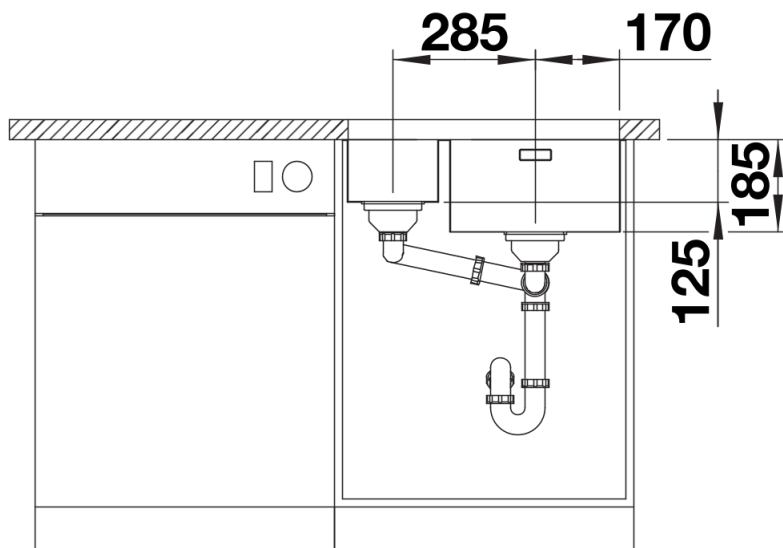

Datový list produktu SOLIS 340/180-U

Č. pol. 526128

Přednost

- Harmonická souhra funkčních a optických prvků
- Vysoce kvalitní výbava se skrytým přepadem C-overflow a odtokovým systémem InFino – elegantně zabudované, obzvlášť snadné na údržbu
- Vyhovující objem dřezy a povrch dna navržený pro praktické využití
- Možnost dokoupení volitelného funkčního příslušenství

Obsah dodávky

odtoková sada s prostorově úspornou trubicí, sítkový ventil InFino 2 x 3 1/2", přípevňovací sada

Detaily

Dohled

Výřez

Čelní pohled

Pohled ze strany