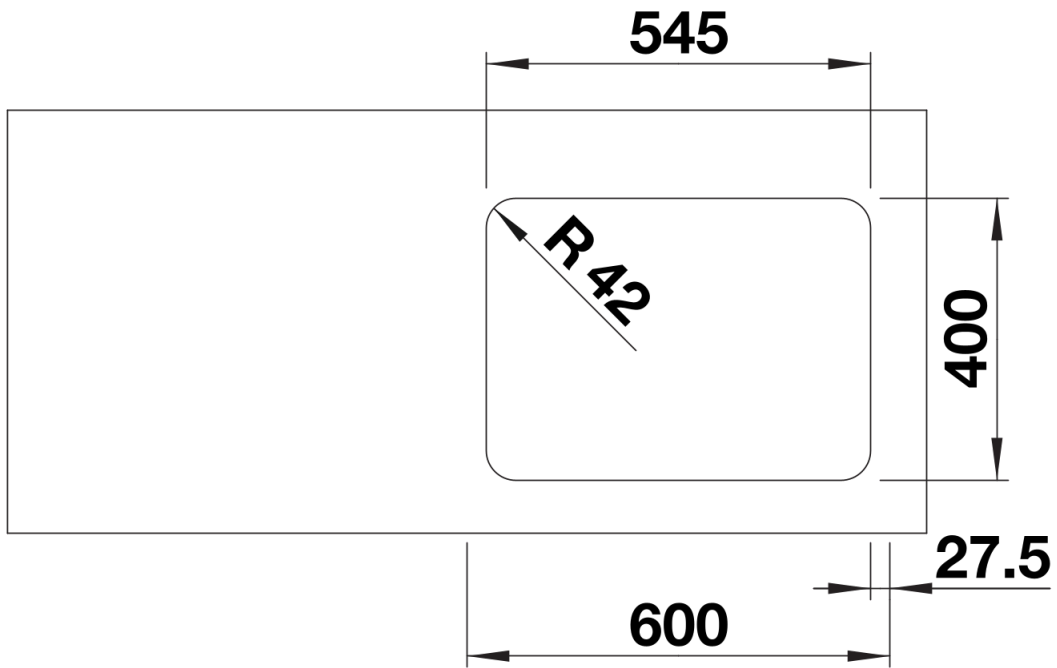

Datový list produktu SOLIS 340/180-U

Č. pol. 526129

Přednost

- Harmonická souhra funkčních a optických prvků
- Vysoce kvalitní výbava se skrytým přepadem C-overflow a odtokovým systémem InFino – elegantně zabudované, obzvlášť snadné na údržbu
- Vyhovující objem dřezy a povrch dna navržený pro praktické využití
- Možnost dokoupení volitelného funkčního příslušenství

Obsah dodávky

- odtoková armatura s prostorově úspornou trubkou
- sítkový ventil InFino 2 x 3 ½"
- přípevňovací sada

Detaily

Dohled

Výřez

Čelní pohled

Pohled ze strany