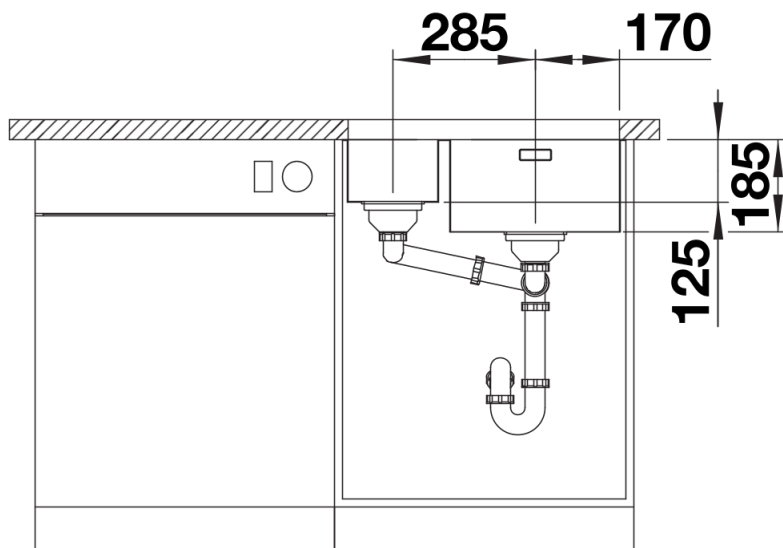

Datový list produktu SOLIS 340/180-U

Č. pol. 526129

Přednost

- Harmonická souhra funkčních a optických prvků
- Vysoce kvalitní výbava se skrytým přepadem C-overflow a odtokovým systémem InFino – elegantně zabudované, obzvlášť snadné na údržbu
- Vyhovující objem dřezy a povrch dna navržený pro praktické využití
- Možnost dokoupení volitelného funkčního příslušenství

Obsah dodávky

- odtoková armatura s prostorově úspornou trubkou
- sítkový ventil InFino 2 x 3 ½"
- přípevňovací sada

Detaily

Dohled

Výřez

Čelní pohled

Pohled ze strany