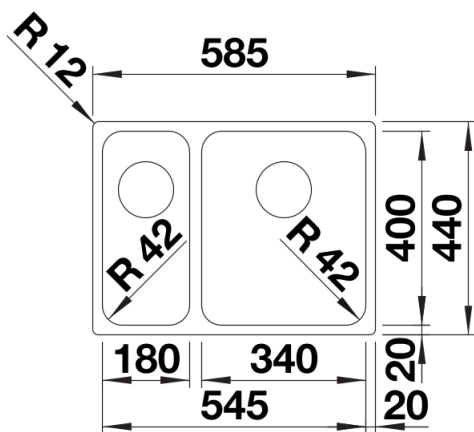

Datový list produktu SOLIS 340/180-U

Č. pol. 526129

Přednost

- Harmonická souhra funkčních a optických prvků
- Vysoce kvalitní výbava se skrytým přepadem C-overflow a odtokovým systémem InFino – elegantně zabudované, obzvlášť snadné na údržbu
- Vyhovující objem dřezy a povrch dna navržený pro praktické využití
- Možnost dokoupení volitelného funkčního příslušenství

Obsah dodávky

- odtoková armatura s prostorově úspornou trubkou
- sítkový ventil InFino 2 x 3 ½"
- přípevňovací sada

Detaily

Dohled

Výřez

Čelní pohled

Pohled ze strany