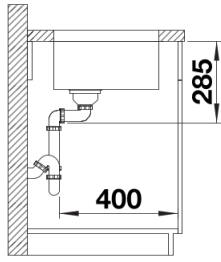

Tipy pro plánování

- Upozornění: Odtokové propojení pro dva dřezy objednávejte samostatně.

Obsah dodávky

odtoková sada s prostorově úspornou trubkou, sítkový ventil InFino 3 ½", přípevňovací sada

Details

Dohled

Výřez

Čelní pohled

Pohled ze strany