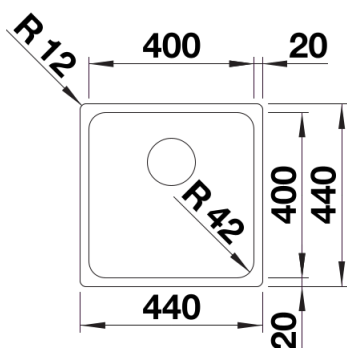

Tipy pro plánování

- Upozornění: Odtokové propojení pro dva dřezy objednávejte samostatně.

Obsah dodávky

odtoková sada s prostorově úspornou trubkou, sítkový ventil InFino 3 ½", přípevňovací sada

Details

Dohled

Výřez

Čelní pohled

Pohled ze strany