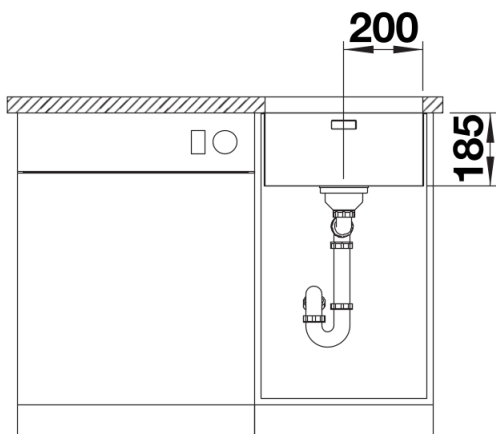

Tipy pro plánování

- Upozornění: Odtokové propojení pro dva dřezy objednávejte samostatně.

Obsah dodávky

odtoková sada s prostorově úspornou trubkou, sítkový ventil InFino 3 ½", přípevňovací sada

Details

Dohled

Výřez

Čelní pohled

Pohled ze strany