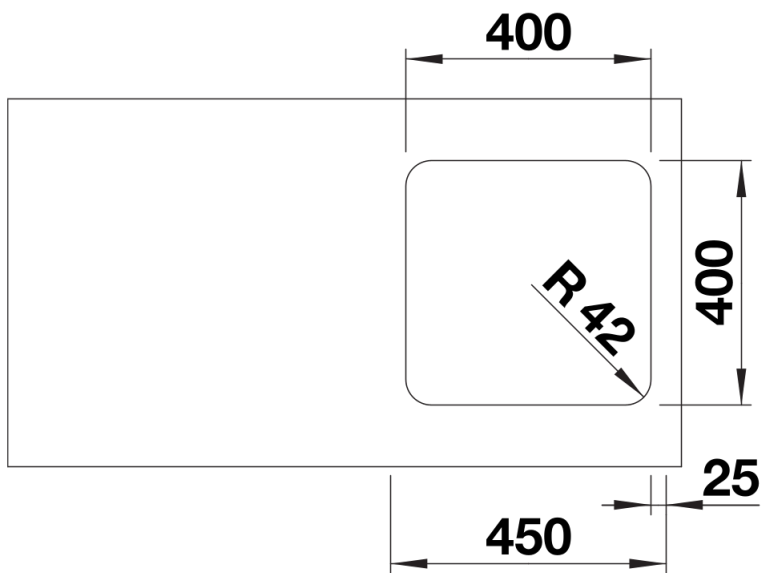

Tipy pro plánování

- Upozornění: Odtokové propojení pro dva dřezy objednávejte samostatně.

Obsah dodávky

odtoková sada s prostorově úspornou trubkou, sítkový ventil InFino 3 ½", přípevňovací sada

Details

Dohled

Výřez

Čelní pohled

Pohled ze strany