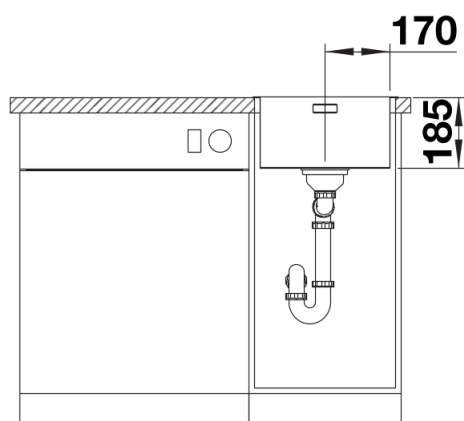

Tipy pro plánování

- Upozornění: Pro instalaci kuchyňské baterie, ovládání výpusti dřezu nebo dávkovače mycího prostředku do laminovaných pracovních desek je nutná pružná těsnicí páska.
- Odtokové propojení pro dva dřezy objednávejte samostatně.

Obsah dodávky

odtoková sada s prostorově úspornou trubkou, sítkový ventil InFino 3 1/2", přípevňovací sada

Detaily

Dohled

Výřez

Čelní pohled

Pohled ze strany