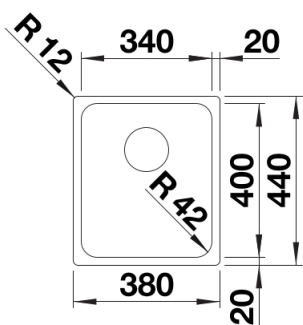

Datový list produktu SOLIS 340-IF

Č. pol. 526116

Přednost

- Harmonická souhra funkčních a optických prvků
- Vysoce kvalitní výbava se skrytým přepadem C-overflow a odtokovým systémem InFino – elegantně zabudované, obzvláště snadné na údržbu
- Vyhovující objem dřezy a povrch dna navržený pro praktické využití
- Elegantní IF plochý okraj pro montáž do roviny a horní montáž
- Možnost dokoupení volitelného funkčního příslušenství

Tipy pro plánování

- Upozornění: Pro instalaci kuchyňské baterie, ovládání výpusti dřezu nebo dávkovače mycího prostředku do laminovaných pracovních desek je nutná pružná těsnicí páska.
- Odtokové propojení pro dva dřezy objednávejte samostatně.

Obsah dodávky

odtoková sada s prostorově úspornou trubkou, sítkový ventil InFino 3 1/2", přípevňovací sada

Detaily

Dohled

Výřez

Čelní pohled

Pohled ze strany