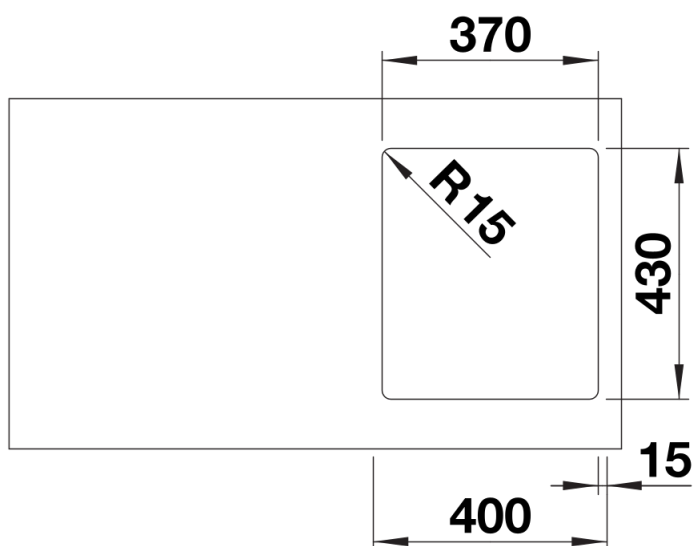

Datový list produktu SOLIS 340-IF

Č. pol. 526116

Přednost

- Harmonická souhra funkčních a optických prvků
- Vysoce kvalitní výbava se skrytým přepadem C-overflow a odtokovým systémem InFino – elegantně zabudované, obzvláště snadné na údržbu
- Vyhovující objem dřezy a povrch dna navržený pro praktické využití
- Elegantní IF plochý okraj pro montáž do roviny a horní montáž
- Možnost dokoupení volitelného funkčního příslušenství

Tipy pro plánování

- Upozornění: Pro instalaci kuchyňské baterie, ovládání výpusti dřezu nebo dávkovače mycího prostředku do laminovaných pracovních desek je nutná pružná těsnicí páska.
- Odtokové propojení pro dva dřezy objednávejte samostatně.

Obsah dodávky

odtoková sada s prostorově úspornou trubkou, sítkový ventil InFino 3 1/2", přípevňovací sada

Detaily

Dohled

Výřez

Čelní pohled

Pohled ze strany