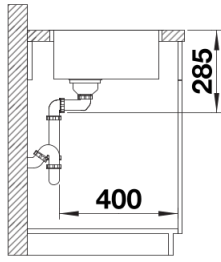

Obsah dodávky

odtoková sada s prostorově úspornou trubkou, sítkový ventil InFino 3 1/2", přípevňovací sada

Detaily

Dohled

Výřez

Čelní pohled

Pohled ze strany