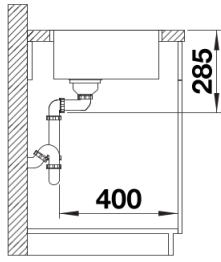

Čelní pohled

Pohled ze strany