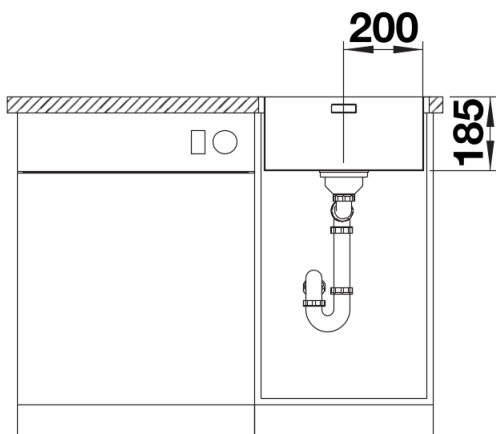

Datový list produktu SOLIS 400-IF

Č. pol. 526118

Přednost

- Harmonická souhra funkčních a optických prvků
- Vysoce kvalitní výbava se skrytým přepadem C-overflow a odtokovým systémem InFino – elegantně zabudované, obzvláště snadné na údržbu
- Vyhovující objem dřezy a povrch dna navržený pro praktické využití
- Elegantní IF plochý okraj pro montáž do roviny a horní montáž
- Možnost dokoupení volitelného funkčního příslušenství

Obsah dodávky

- odtoková armatura s prostorově úspornou trubkou
- sítkový ventil InFino 3 ½"
- přípevňovací sada

Detaily

Dohled

Výřez

Čelní pohled

Pohled ze strany