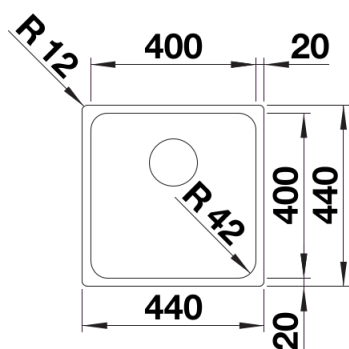

## Tipy pro plánování

---

- Upozornění: Pro instalaci kuchyňské baterie, ovládání výpusti dřezu nebo dávkovače mycího prostředku do laminovaných pracovních desek je nutná pružná těsnicí páska.
- Odtokové propojení pro dva dřezy objednávejte samostatně.

## Obsah dodávky

---

odtoková sada s prostorově úspornou trubkou, sítkový ventil InFino 3 ½", přípevňovací sada

## Dohled

Výřez

Čelní pohled

Pohled ze strany