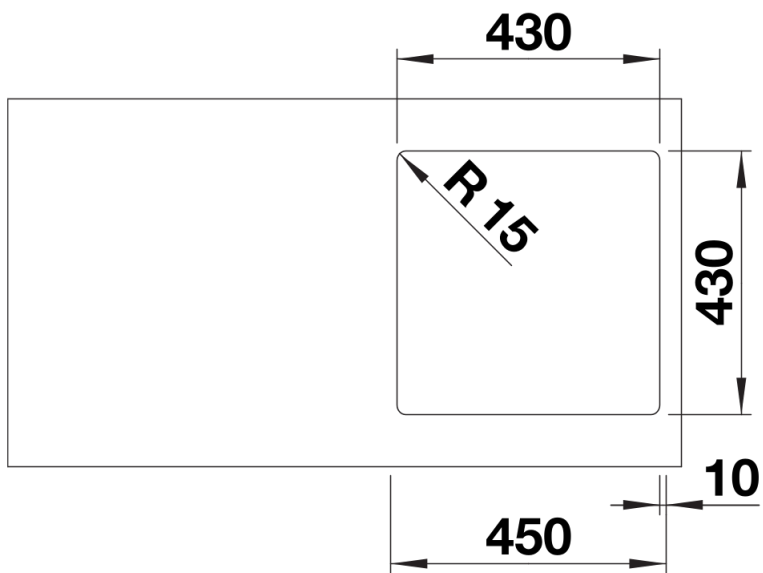

## Obsah dodávky

---

odtoková sada s prostorově úspornou trubkou, sítkový ventil InFino 3 ½", přípevňovací sada

## Dohled

Výřez

Čelní pohled

Pohled ze strany