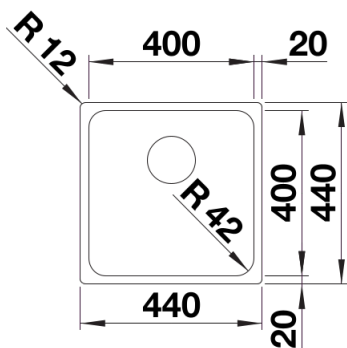

Datový list produktu SOLIS 400-IF

Č. pol. 526118

Přednost

- Harmonická souhra funkčních a optických prvků
- Vysoce kvalitní výbava se skrytým přepadem C-overflow a odtokovým systémem InFino – elegantně zabudované, obzvláště snadné na údržbu
- Vyhovující objem dřezy a povrch dna navržený pro praktické využití
- Elegantní IF plochý okraj pro montáž do roviny a horní montáž
- Možnost dokoupení volitelného funkčního příslušenství

Obsah dodávky

- odtoková armatura s prostorově úspornou trubkou
- sítkový ventil InFino 3 ½"
- přípevňovací sada

Detaily

Dohled

Výřez

Čelní pohled

Pohled ze strany