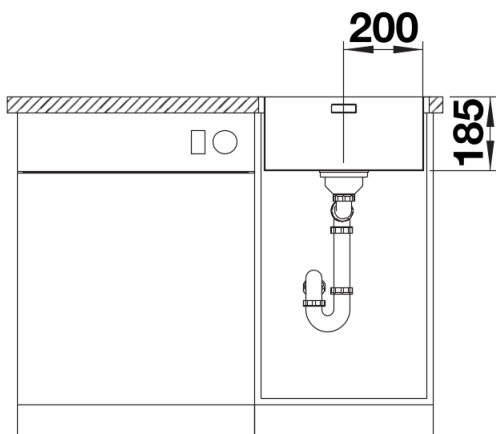

## Obsah dodávky

---

odtoková sada s prostorově úspornou trubkou, sítkový ventil InFino 3 ½", přípevňovací sada

## Dohled

Výřez

Čelní pohled

Pohled ze strany