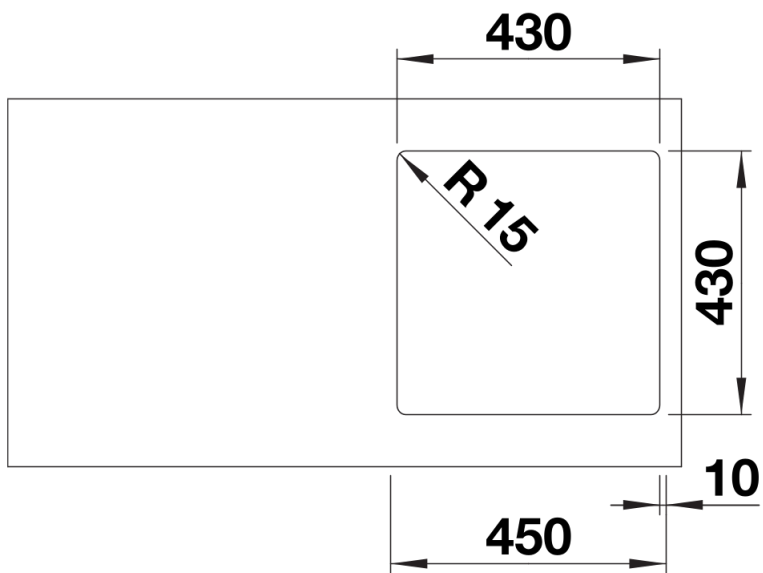

Datový list produktu SOLIS 400-IF

Č. pol. 526118

Přednost

- Harmonická souhra funkčních a optických prvků
- Vysoce kvalitní výbava se skrytým přepadem C-overflow a odtokovým systémem InFino – elegantně zabudované, obzvláště snadné na údržbu
- Vyhovující objem dřezy a povrch dna navržený pro praktické využití
- Elegantní IF plochý okraj pro montáž do roviny a horní montáž
- Možnost dokoupení volitelného funkčního příslušenství

Obsah dodávky

- odtoková armatura s prostorově úspornou trubkou
- sítkový ventil InFino 3 ½"
- přípevňovací sada

Detaily

Dohled

Výřez

Čelní pohled

Pohled ze strany