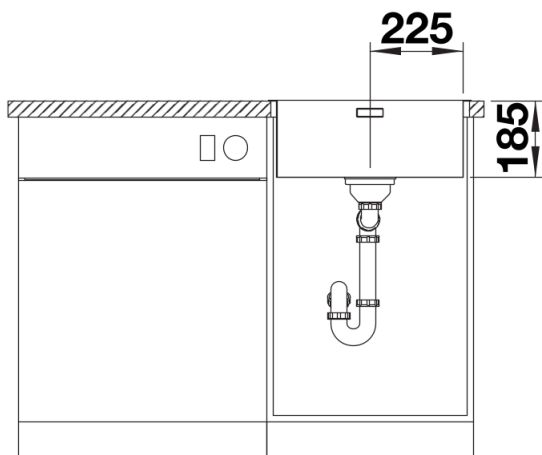

Obsah dodávky

odtoková sada s prostorově úspornou trubkou, sítkový ventil InFino 3 ½", přípevňovací sada

Detaily

Dohled

Výřez

Čelní pohled

Pohled ze strany