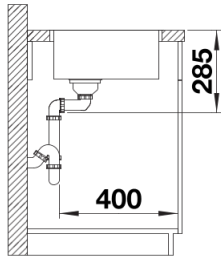

Obsah dodávky

odtoková sada s prostorově úspornou trubkou, sítkový ventil InFino 3 ½", přípevňovací sada

Detaily

Dohled

Výřez

Čelní pohled

Pohled ze strany