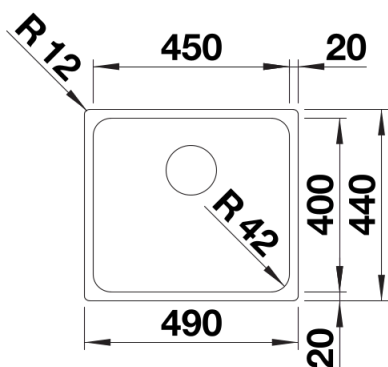

Datový list produktu SOLIS 450-IF

Č. pol. 526121

Přednost

- Harmonická souhra funkčních a optických prvků
- Vysoce kvalitní výbava se skrytým přepadem C-overflow a odtokovým systémem InFino – elegantně zabudované, obzvláště snadné na údržbu
- Vyhovující objem dřezy a povrch dna navržený pro praktické využití
- Elegantní IF plochý okraj pro montáž do roviny a horní montáž
- Možnost dokoupení volitelného funkčního příslušenství

Tipy pro plánování

- Upozornění: Pro instalaci kuchyňské baterie, ovládání výpusti dřezu nebo dávkovače mycího prostředku do laminovaných pracovních desek je nutná pružná těsnicí páska.
- Odtokové propojení pro dva dřezy objednávejte samostatně.

Obsah dodávky

odtoková sada s prostorově úspornou trubkou, sítkový ventil InFino 3 ½", přípevňovací sada

Detaily

Dohled

Výřez

Čelní pohled

Pohled ze strany