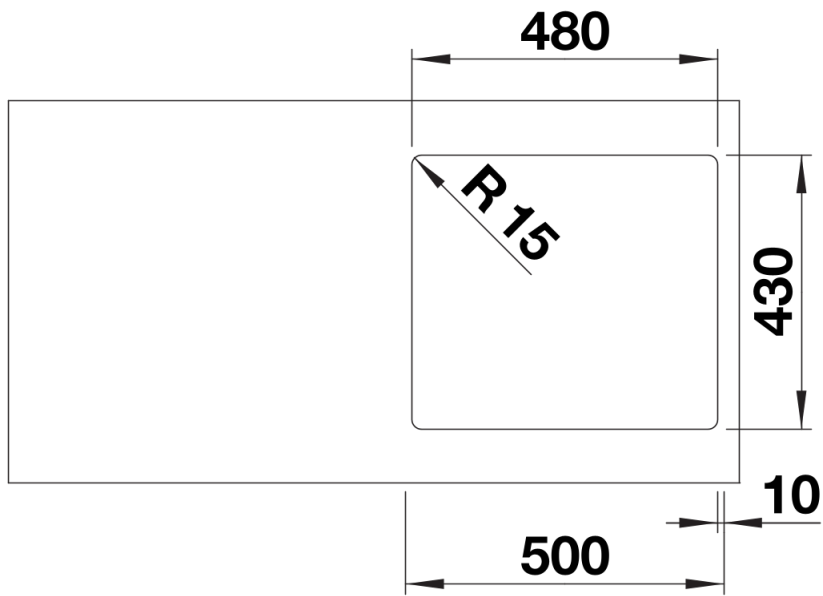

Datový list produktu SOLIS 450-IF

Č. pol. 526121

Přednost

- Harmonická souhra funkčních a optických prvků
- Vysoce kvalitní výbava se skrytým přepadem C-overflow a odtokovým systémem InFino – elegantně zabudované, obzvláště snadné na údržbu
- Vyhovující objem dřezy a povrch dna navržený pro praktické využití
- Elegantní IF plochý okraj pro montáž do roviny a horní montáž
- Možnost dokoupení volitelného funkčního příslušenství

Tipy pro plánování

- Upozornění: Pro instalaci kuchyňské baterie, ovládání výpusti dřezu nebo dávkovače mycího prostředku do laminovaných pracovních desek je nutná pružná těsnicí páska.
- Odtokové propojení pro dva dřezy objednávejte samostatně.

Obsah dodávky

odtoková sada s prostorově úspornou trubkou, sítkový ventil InFino 3 ½", přípevňovací sada

Detaily

Dohled

Výřez

Čelní pohled

Pohled ze strany