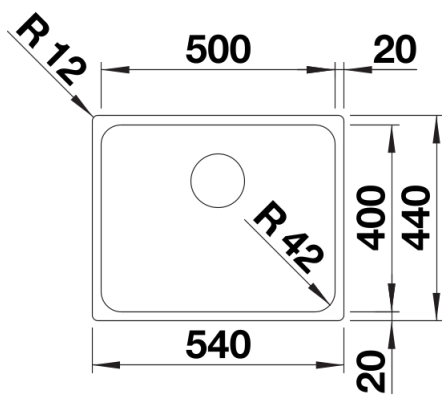

## Datový list produktu SOLIS 500-IF

Č. pol. 526123

Přednost

---

- Harmonická souhra funkčních a optických prvků
- Vysoce kvalitní výbava se skrytým přepadem C-overflow a odtokovým systémem InFino – elegantně zabudované, obzvlášť snadné na údržbu
- Vyhovující objem dřezy a povrch dna navržený pro praktické využití
- Elegantní IF plochý okraj pro montáž do roviny a horní montáž
- Možnost dokoupení volitelného funkčního příslušenství

## Obsah dodávky

---

- odtoková armatura s&nbsp;prostorově úspornou trubkou
- sítkový ventil InFino 3 ½"
- připevňovací sada

## Dohled

Výřez

Čelní pohled

Pohled ze strany