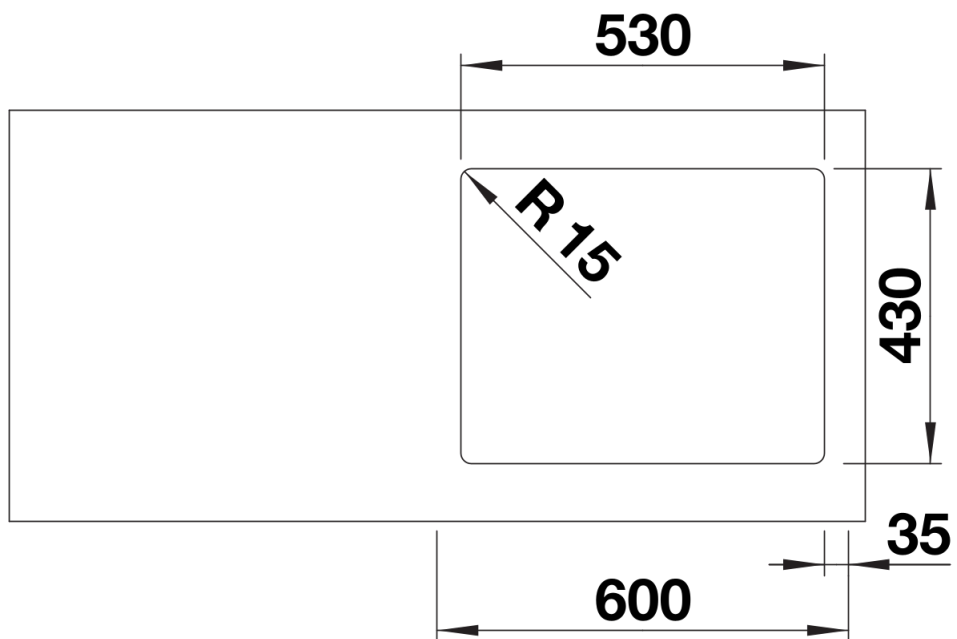

## Datový list produktu SOLIS 500-IF

Č. pol. 526123

Přednost

---

- Harmonická souhra funkčních a optických prvků
- Vysoce kvalitní výbava se skrytým přepadem C-overflow a odtokovým systémem InFino – elegantně zabudované, obzvlášť snadné na údržbu
- Vyhovující objem dřezy a povrch dna navržený pro praktické využití
- Elegantní IF plochý okraj pro montáž do roviny a horní montáž
- Možnost dokoupení volitelného funkčního příslušenství

## Obsah dodávky

---

- odtoková armatura s&nbsp;prostorově úspornou trubkou
- sítkový ventil InFino 3 ½"
- připevňovací sada

## Dohled

Výřez

Čelní pohled

Pohled ze strany