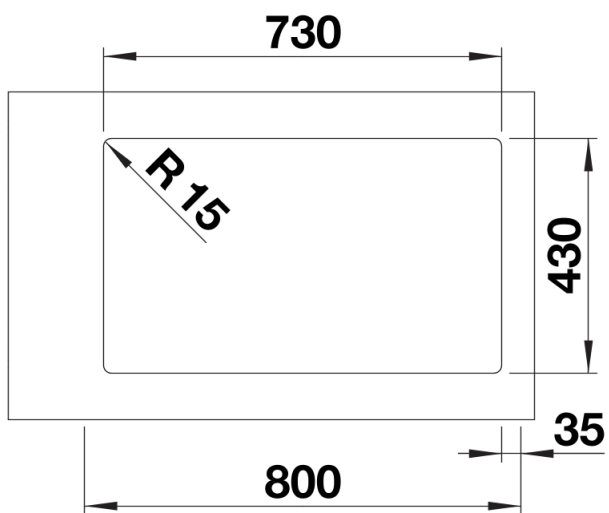

Datový list produktu SOLIS 700-IF

Č. pol. 526126

Přednost

- Harmonická souhra funkčních a optických prvků
- Vysoce kvalitní výbava se skrytým přepadem C-overflow a odtokovým systémem InFino – elegantně zabudované, obzvlášť snadné na údržbu
- Vyhovující objem dřezy a povrch dna navržený pro praktické využití
- Elegantní IF plochý okraj pro montáž do roviny a horní montáž
- Možnost dokoupení volitelného funkčního příslušenství

Obsah dodávky

- odtoková armatura s prostorově úspornou trubkou
- sítkový ventil InFino 3 ½"
- připevňovací sada

Detaily

Dohled

Výřez

Čelní pohled

Pohled ze strany