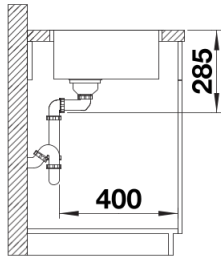

Obsah dodávky

- odtoková armatura s prostorově úspornou trubkou
- sítkový ventil InFino 3 ½"
- připevňovací sada

Detaily

Dohled

Výřez

Čelní pohled

Pohled ze strany