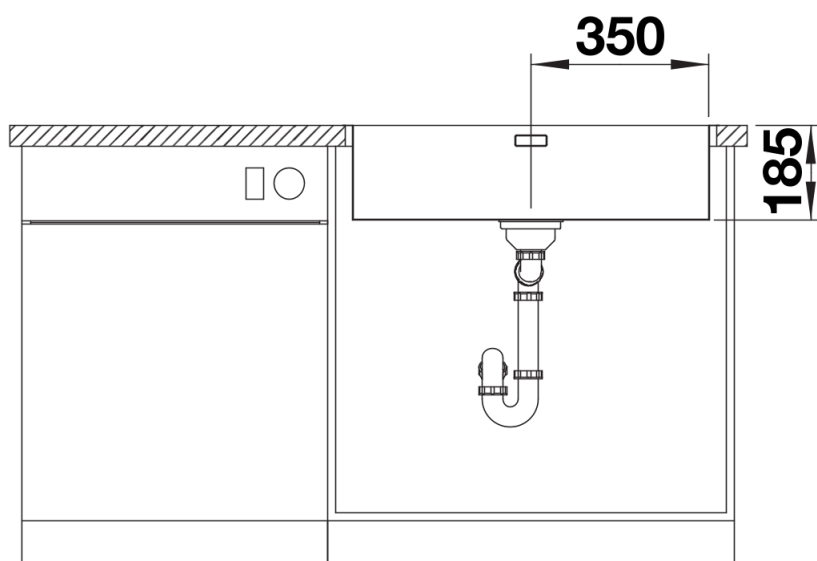

Datový list produktu SOLIS 700-IF

Č. pol. 526126

Přednost

- Harmonická souhra funkčních a optických prvků
- Vysoce kvalitní výbava se skrytým přepadem C-overflow a odtokovým systémem InFino – elegantně zabudované, obzvlášť snadné na údržbu
- Vyhovující objem dřezy a povrch dna navržený pro praktické využití
- Elegantní IF plochý okraj pro montáž do roviny a horní montáž
- Možnost dokoupení volitelného funkčního příslušenství

Obsah dodávky

- odtoková armatura s prostorově úspornou trubkou
- sítkový ventil InFino 3 ½"
- připevňovací sada

Detaily

Dohled

Výřez

Čelní pohled

Pohled ze strany