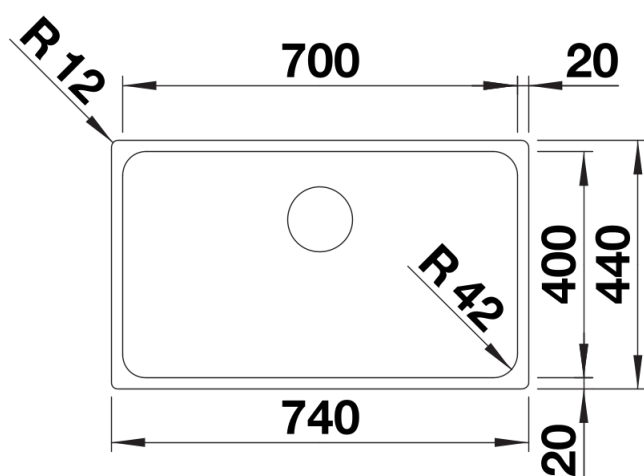

Datový list produktu SOLIS 700-IF

Č. pol. 526126

Přednost

- Harmonická souhra funkčních a optických prvků
- Vysoce kvalitní výbava se skrytým přepadem C-overflow a odtokovým systémem InFino – elegantně zabudované, obzvlášť snadné na údržbu
- Vyhovující objem dřezy a povrch dna navržený pro praktické využití
- Elegantní IF plochý okraj pro montáž do roviny a horní montáž
- Možnost dokoupení volitelného funkčního příslušenství

Obsah dodávky

- odtoková armatura s prostorově úspornou trubkou
- sítkový ventil InFino 3 ½"
- připevňovací sada

Detaily

Dohled

Výřez

Čelní pohled

Pohled ze strany