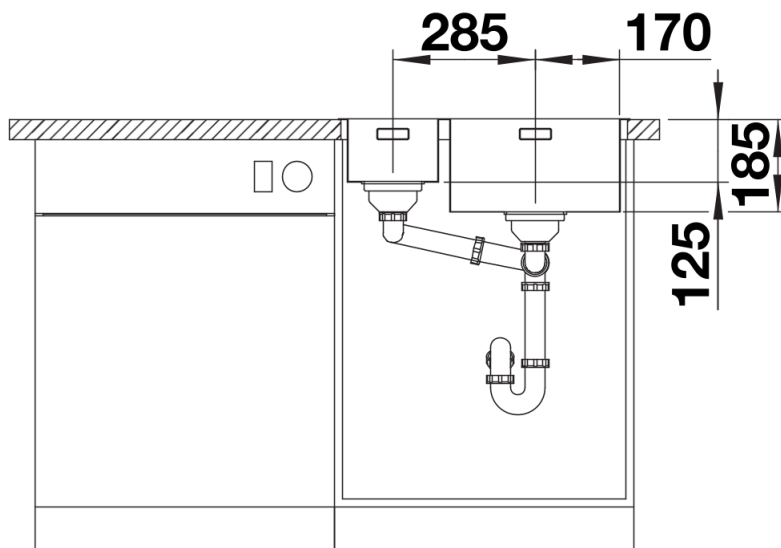

Datový list produktu SOLIS 340/180-IF

Č. pol. 526130

Přednost

- Harmonická souhra funkčních a optických prvků
- Vysoce kvalitní výbava se skrytým přepadem C-overflow a odtokovým systémem InFino – elegantně zabudované, obzvlášť snadné na údržbu
- Vyhovující objem dřezy a povrch dna navržený pro praktické využití
- Elegantní IF plochý okraj pro montáž do roviny a horní montáž
- Možnost dokoupení volitelného funkčního příslušenství

Obsah dodávky

- odtoková armatura s prostorově úspornou trubkou
- sítkový ventil InFino 2 x 3 1/2"
- přípevňovací sada

Detaily

Dohled

Výřez

Čelní pohled

Pohled ze strany