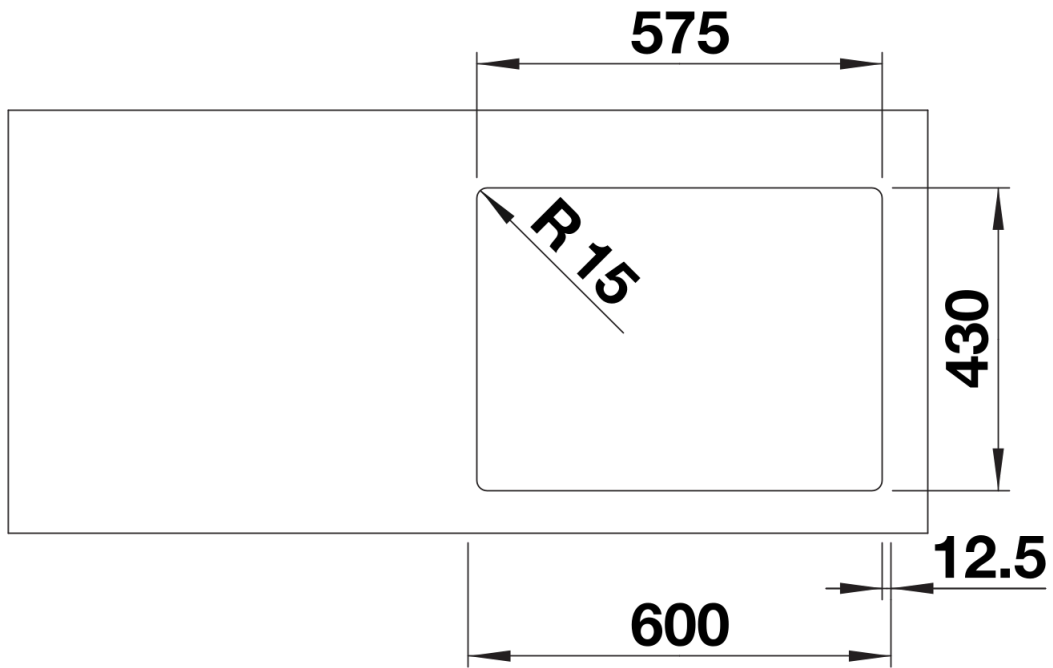

Datový list produktu SOLIS 340/180-IF

Č. pol. 526130

Přednost

- Harmonická souhra funkčních a optických prvků
- Vysoce kvalitní výbava se skrytým přepadem C-overflow a odtokovým systémem InFino – elegantně zabudované, obzvlášť snadné na údržbu
- Vyhovující objem dřezy a povrch dna navržený pro praktické využití
- Elegantní IF plochý okraj pro montáž do roviny a horní montáž
- Možnost dokoupení volitelného funkčního příslušenství

Obsah dodávky

- odtoková armatura s prostorově úspornou trubkou
- sítkový ventil InFino 2 x 3 1/2"
- přípevňovací sada

Detaily

Dohled

Výřez

Čelní pohled

Pohled ze strany