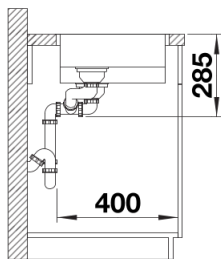

Obsah dodávky

- odtoková armatura s prostorově úspornou trubkou
- sítkový ventil InFino 2 x 3 1/2"
- přípevňovací sada

Detaily

Dohled

Výřez

Čelní pohled

Pohled ze strany