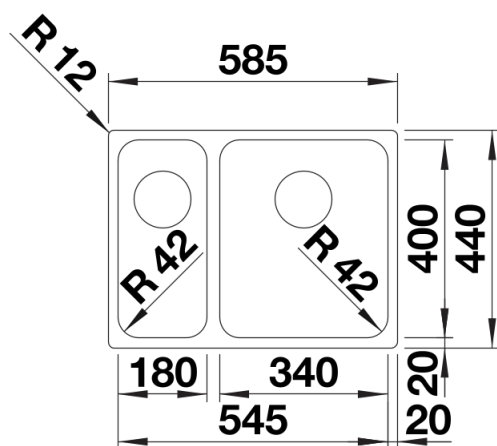

Datový list produktu SOLIS 340/180-IF

Č. pol. 526130

Přednost

- Harmonická souhra funkčních a optických prvků
- Vysoce kvalitní výbava se skrytým přepadem C-overflow a odtokovým systémem InFino – elegantně zabudované, obzvlášť snadné na údržbu
- Vyhovující objem dřezy a povrch dna navržený pro praktické využití
- Elegantní IF plochý okraj pro montáž do roviny a horní montáž
- Možnost dokoupení volitelného funkčního příslušenství

Obsah dodávky

- odtoková armatura s prostorově úspornou trubkou
- sítkový ventil InFino 2 x 3 1/2"
- přípevňovací sada

Detaily

Dohled

Výřez

Čelní pohled

Pohled ze strany