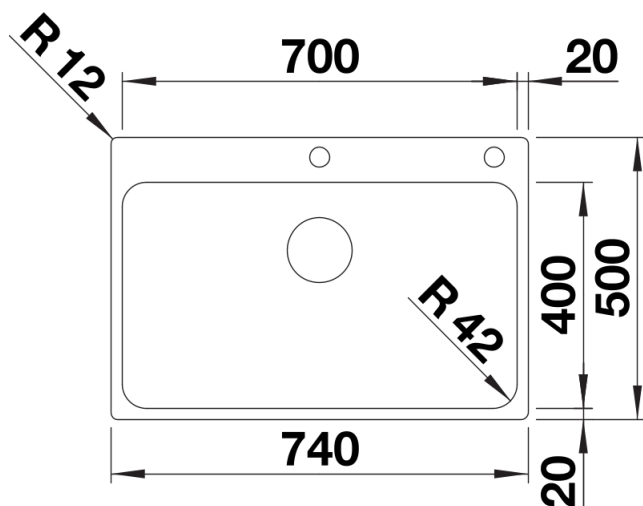

Datový list produktu SOLIS 700-IF/A

Č. pol. 526127

Přednost

- Harmonická souhra funkčních a optických prvků
- Vysoce kvalitní výbava v podobě skrytého přepadu C-overflow a odtokového systému InFino s plochým a intuitivním excentrickým ovládním výpusti PuschControl
- Vyhovující objem dřezy a povrch dna navržený pro praktické využití
- Elegantní IF plochý okraj pro montáž do roviny a horní montáž
- Možnost dokoupení volitelného funkčního příslušenství

Tipy pro plánování

- Je možné vyvrtat další otvor. Dodatečný otvor musí provést odborná firma.

Obsah dodávky

- odtoková armatura s prostorově úspornou trubkou
- sítkový ventil InFino 3 ½" s integrováním ovládáním výpusti (PushControl)
- přípevňovací sada

Detaily

Dohled

Výřez

Čelní pohled

Pohled ze strany