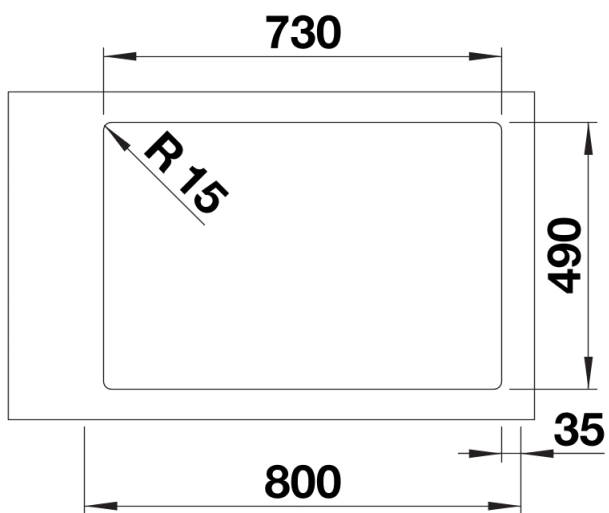

Datový list produktu SOLIS 700-IF/A

Č. pol. 526127

Přednost

- Harmonická souhra funkčních a optických prvků
- Vysoce kvalitní výbava v podobě skrytého přepadu C-overflow a odtokového systému InFino s plochým a intuitivním excentrickým ovládním výpusti PuschControl
- Vyhovující objem dřezy a povrch dna navržený pro praktické využití
- Elegantní IF plochý okraj pro montáž do roviny a horní montáž
- Možnost dokoupení volitelného funkčního příslušenství

Detaily

Dohled

Výřez

Čelní pohled

Pohled ze strany