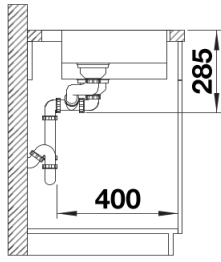

## Obsah dodávky

---

- odtoková armatura s prostorově úspornou trubkou
- sítkový ventil InFino 2 x 3 ½" s integrovaným ovládním výpusti (PushControl)
- přípevňovací sada

## Dohled

Výřez

Čelní pohled

Pohled ze strany