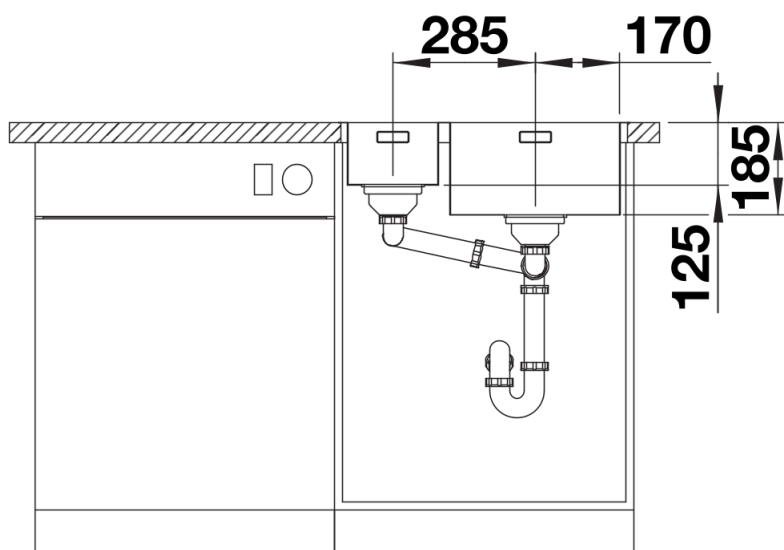

## Obsah dodávky

---

- odtoková armatura s prostorově úspornou trubkou
- sítkový ventil InFino 2 x 3 ½" s integrovaným ovládním výpusti (PushControl)
- přípevňovací sada

## Dohled

Výřez

Čelní pohled

Pohled ze strany