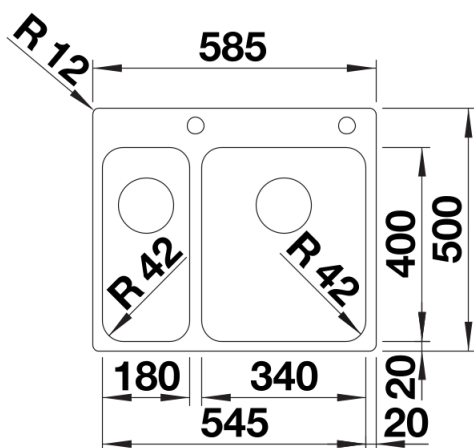

Tipy pro plánování

- Je možné vyvrtat další otvor. Dodatečný otvor musí provést odborná firma.

Obsah dodávky

- odtoková armatura s prostorově úspornou trubkou
- sítkový ventil InFino 2 x 3 ½" s integrovaným ovládním výpusti (PushControl)
- přípevňovací sada

Detaily

Dohled