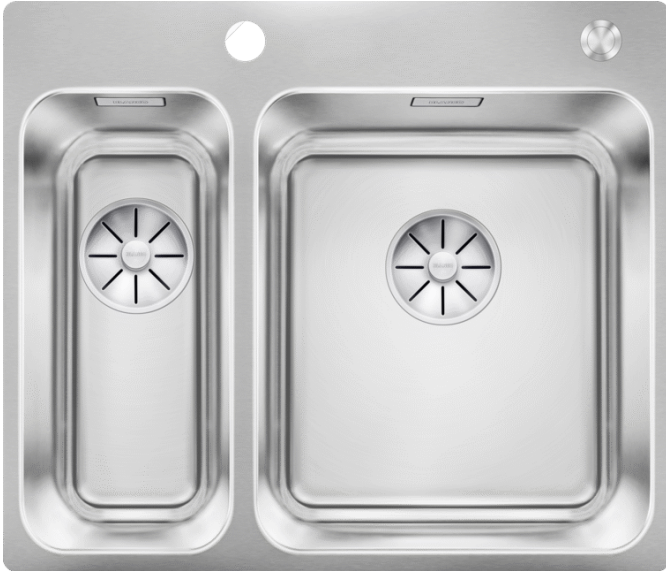

## Datový list produktu SOLIS 340/180-IF/A

Č. pol. 526132

Přednost

---

- Harmonická souhra funkčních a optických prvků
- Vysoce kvalitní výbava v podobě skrytého přepadu C-overflow a odtokového systému InFino s plochým a intuitivním excentrickým ovládním výpusti PuschContro
- Vyhovující objem dřezy a povrch dna navržený pro praktické využití
- Elegantní IF plochý okraj pro montáž do roviny a horní montáž
- Možnost dokoupení volitelného funkčního příslušenství

## Obsah dodávky

---

- odtoková armatura s prostorově úspornou trubkou
- sítkový ventil InFino 2 x 3 ½" s integrovaným ovládním výpusti (PushControl)
- přípevňovací sada