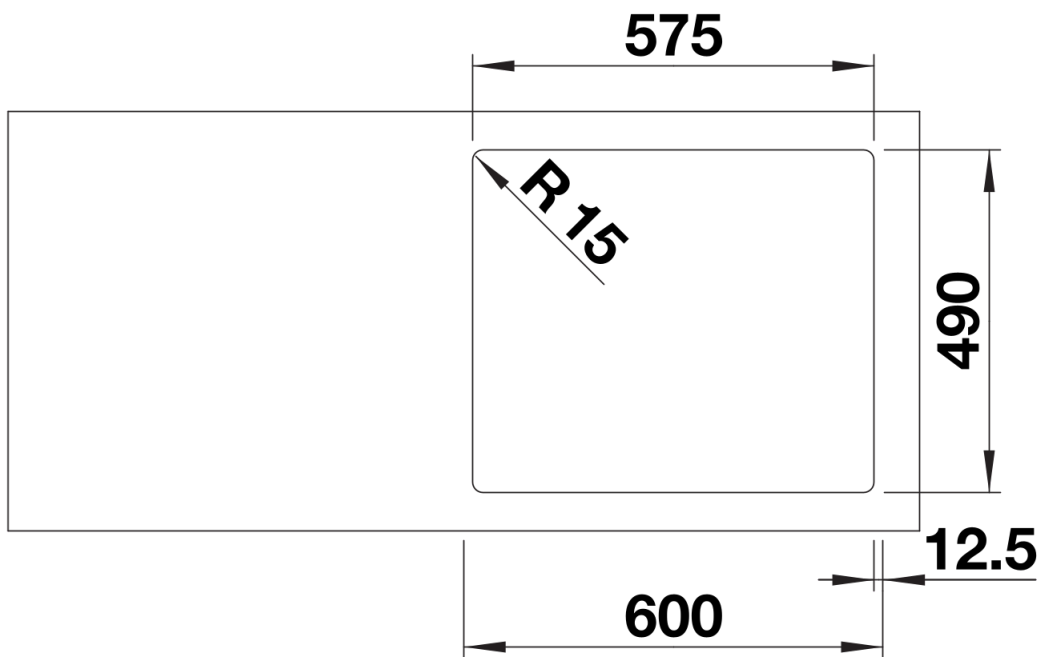

## Datový list produktu SOLIS 340/180-IF/A

Č. pol. 526132

Přednost

---

- Harmonická souhra funkčních a optických prvků
- Vysoce kvalitní výbava v podobě skrytého přepadu C-overflow a odtokového systému InFino s plochým a intuitivním excentrickým ovládním výpusti PuschContro
- Vyhovující objem dřezy a povrch dna navržený pro praktické využití
- Elegantní IF plochý okraj pro montáž do roviny a horní montáž
- Možnost dokoupení volitelného funkčního příslušenství

## Obsah dodávky

---

- odtoková armatura s prostorově úspornou trubkou
- sítkový ventil InFino 2 x 3 ½" s integrovaným ovládním výpusti (PushControl)
- přípevňovací sada

## Dohled

Výřez

Čelní pohled

Pohled ze strany