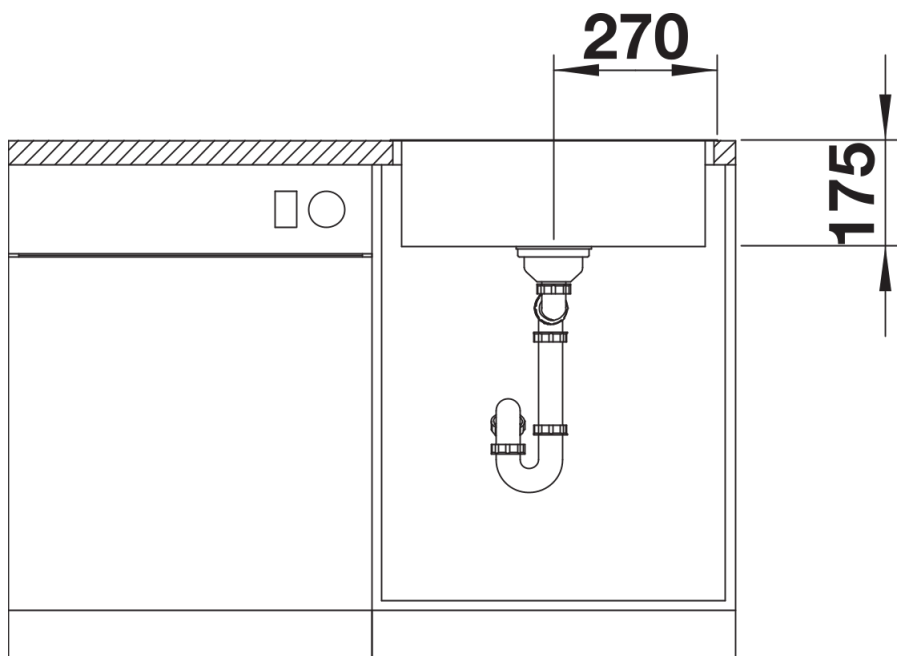

Obsah dodávky

- odtoková armatura* s prostorově úspornou trubkou
- sítkový ventil InFino 3 ½"
- přípeňovací sada

Detaily

Dohled

Výřez

Čelní pohled

Pohled ze strany