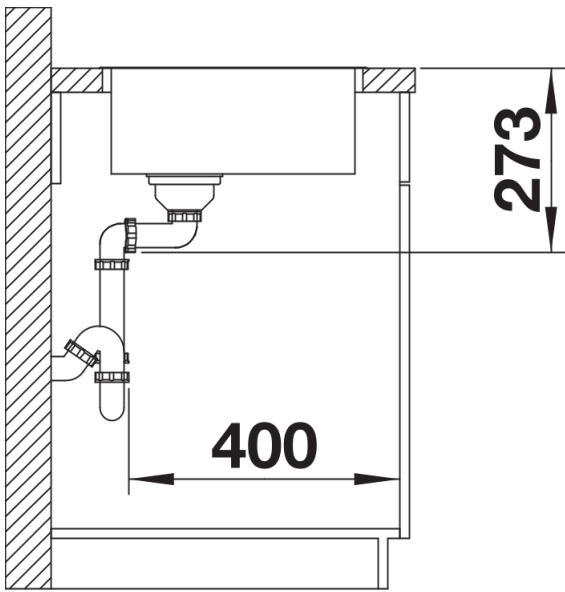

Obsah dodávky

odtoková sada* s prostorově úspornou trubkou, sítkový ventil InFino 3 ½", přípevňovací sada

Detaily

Dohled

Výřez

Čelní pohled

Pohled ze strany