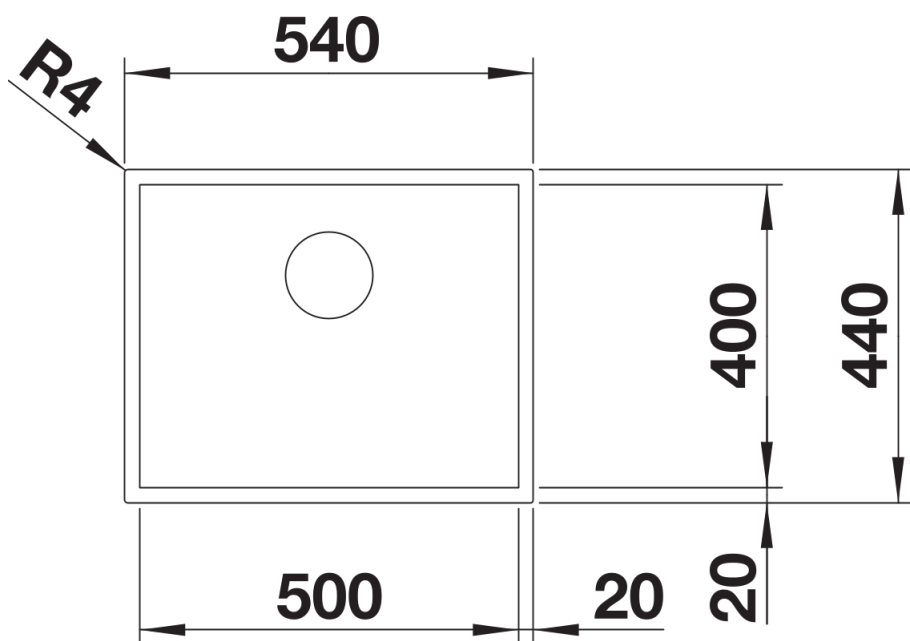

Datový list produktu ZEROX 500-IF Dark Steel

Č. pol. 526245

Přednost

- Výrazný pravoúhlý nerezový dřez s elegantním tmavě šedým povrchem
- Povrch příjemně teplý na dotek díky kvalitní nerezové oceli bez povrchové úpravy
- Harmonická kombinace povrchů: montážní hrana, přepad a odtokový ventil vytvářejí stylové akcenty v broušeném nerez
- Všestranné možnosti kombinování s mnoha barvami a materiály
- Snadno čistitelný povrch: bezproblémové odstranění otisků prstů a nečistot
- Vysoce kvalitní výbava s odtokovým systémem InFino – elegantní, obzvláště snadný na údržbu

Tipy pro plánování

- Upozornění: dostupné rovněž v provedení pro spodní montáž.
- * Upozornění k rozsahu dodávky:
- pro modely IF bez plochy pro baterii je v případě použití ovládání výpusti dřezu nutná sada pro dovybavení táhlem.
- Doporučujeme: položka č. 232 459
- Pro instalaci kuchyňské baterie, ovládání výpusti dřezu nebo dávkovače mycího prostředku do laminovaných pracovních desek je nutná pružná těsnicí páska, položka č. 120 055.

Obsah dodávky

- odtoková armatura* s prostorově úspornou trubkou
- sítkový ventil InFino 3 ½"
- přípeňovací sada

Detaily

Dohled

Výřez

Čelní pohled

Pohled ze strany