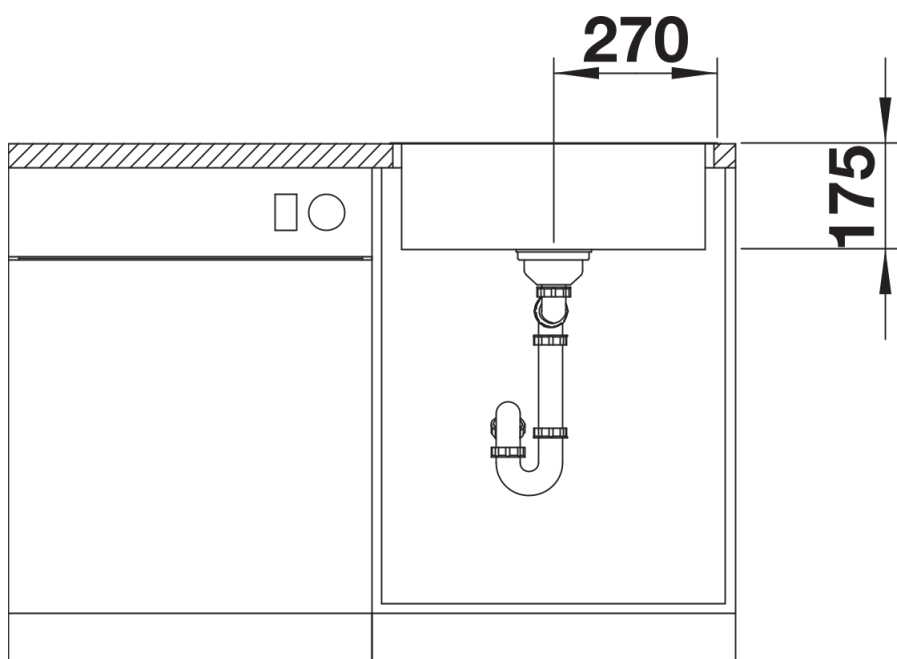

Obsah dodávky

odtoková sada* s prostorově úspornou trubkou, sítkový ventil InFino 3 ½", přípevňovací sada

Detaily

Dohled

Výřez

Čelní pohled

Pohled ze strany