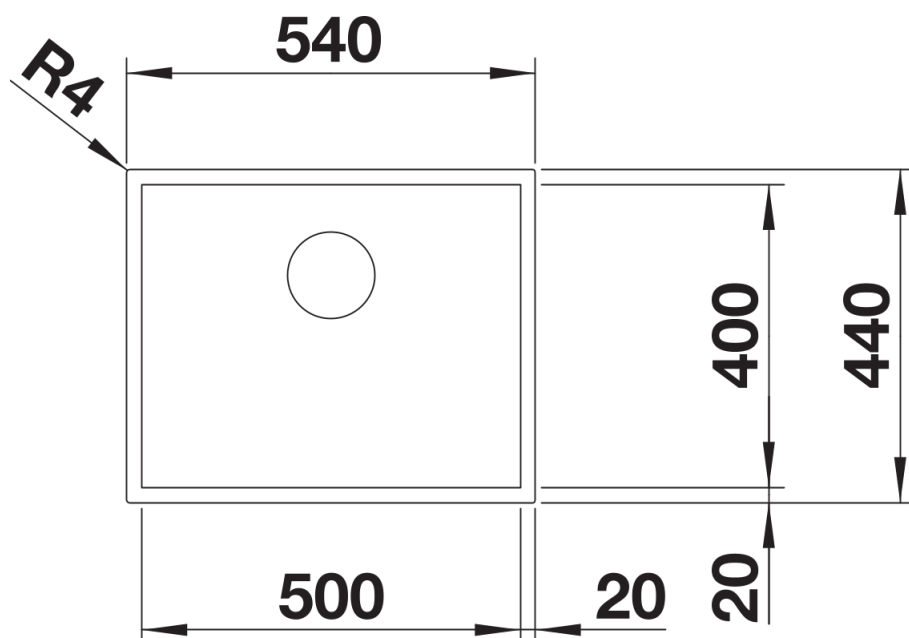

Datový list produktu ZEROX 500-IF Dark Steel

Č. pol. 526245

Přednost

- Výrazný pravoúhlý nerezový dřez s elegantním tmavě šedým povrchem
- Povrch příjemně teplý na dotek díky kvalitní nerezové oceli bez povrchové úpravy
- Harmonická kombinace povrchů: montážní hrana, přepad a odtokový ventil vytvářejí stylové akcenty v broušeném nerez
- Všestranné možnosti kombinování s mnoha barvami a materiály
- Snadno čistitelný povrch: bezproblémové odstranění otisků prstů a nečistot
- Vysoce kvalitní výbava s odtokovým systémem InFino – elegantní, obzvláště snadný na údržbu

Tipy pro plánování

- Upozornění: dostupné rovněž v provedení pro spodní montáž.
- * Upozornění k rozsahu dodávky:
 - pro modely IF bez plochy pro baterii je v případě použití ovládání výpusti dřezu nutná sada pro dovybavení táhlem.
 - Doporučujeme: položka č. 232459

Obsah dodávky

odtoková sada* s prostorově úspornou trubkou, sítkový ventil InFino 3 ½", přípevňovací sada

Detaily

Dohled

Výřez

Čelní pohled

Pohled ze strany