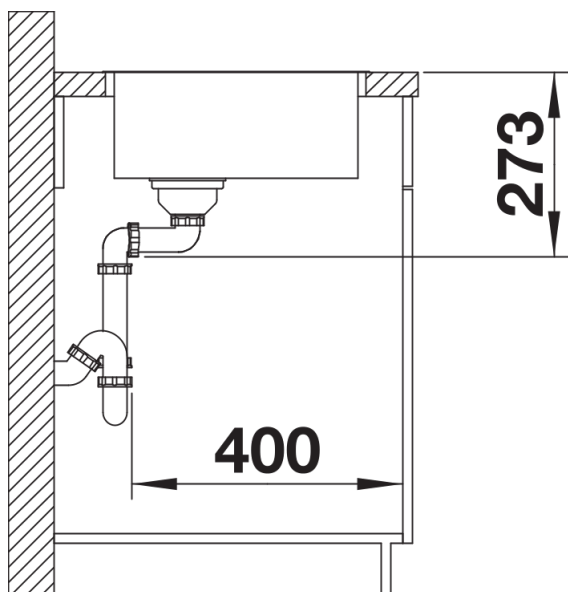

Obsah dodávky

- odtoková armatura* s prostorově úspornou trubkou
- sítkový ventil InFino 3 ½"
- přípeňovací sada

Detaily

Dohled

Výřez

Čelní pohled

Pohled ze strany