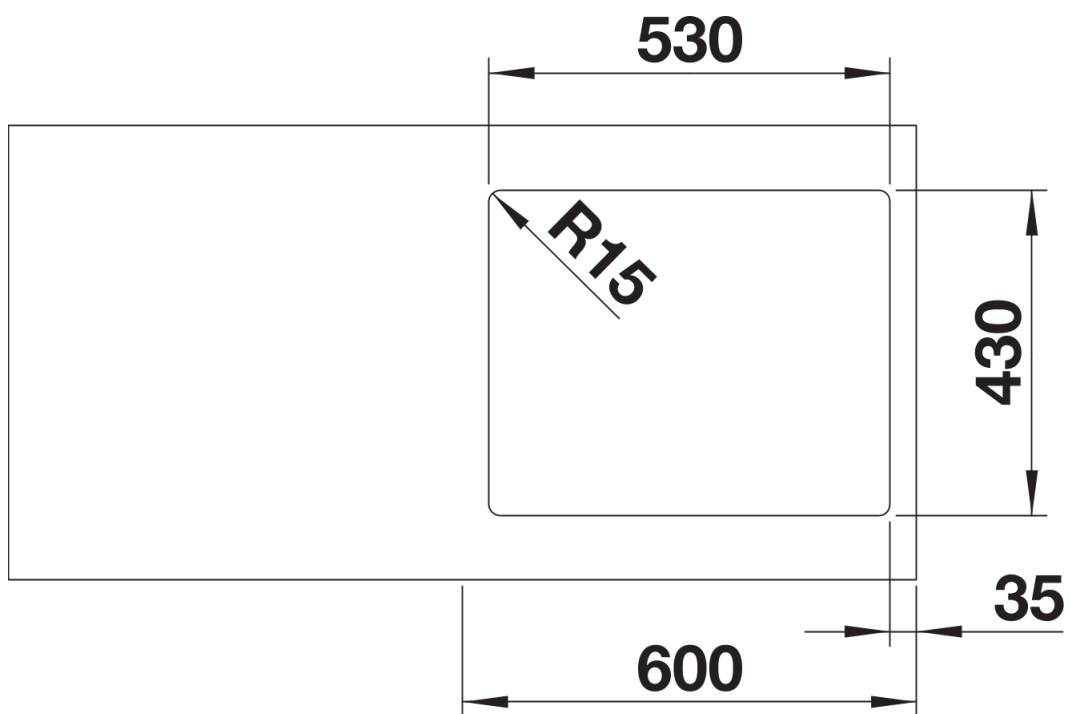

Datový list produktu ZEROX 500-IF Dark Steel

Č. pol. 526245

Přednost

- Výrazný pravoúhlý nerezový dřez s elegantním tmavě šedým povrchem
- Povrch příjemně teplý na dotek díky kvalitní nerezové oceli bez povrchové úpravy
- Harmonická kombinace povrchů: montážní hrana, přepad a odtokový ventil vytvářejí stylové akcenty v broušeném nerez
- Všestranné možnosti kombinování s mnoha barvami a materiály
- Snadno čistitelný povrch: bezproblémové odstranění otisků prstů a nečistot
- Vysoce kvalitní výbava s odtokovým systémem InFino – elegantní, obzvláště snadný na údržbu

Tipy pro plánování

- Upozornění: dostupné rovněž v provedení pro spodní montáž.
- * Upozornění k rozsahu dodávky:
 - pro modely IF bez plochy pro baterii je v případě použití ovládání výpusti dřezu nutná sada pro dovybavení táhlem.
 - Doporučujeme: položka č. 232459

Obsah dodávky

odtoková sada* s prostorově úspornou trubkou, sítkový ventil InFino 3 ½", přípevňovací sada

Detaily

Dohled

Výřez

Čelní pohled

Pohled ze strany