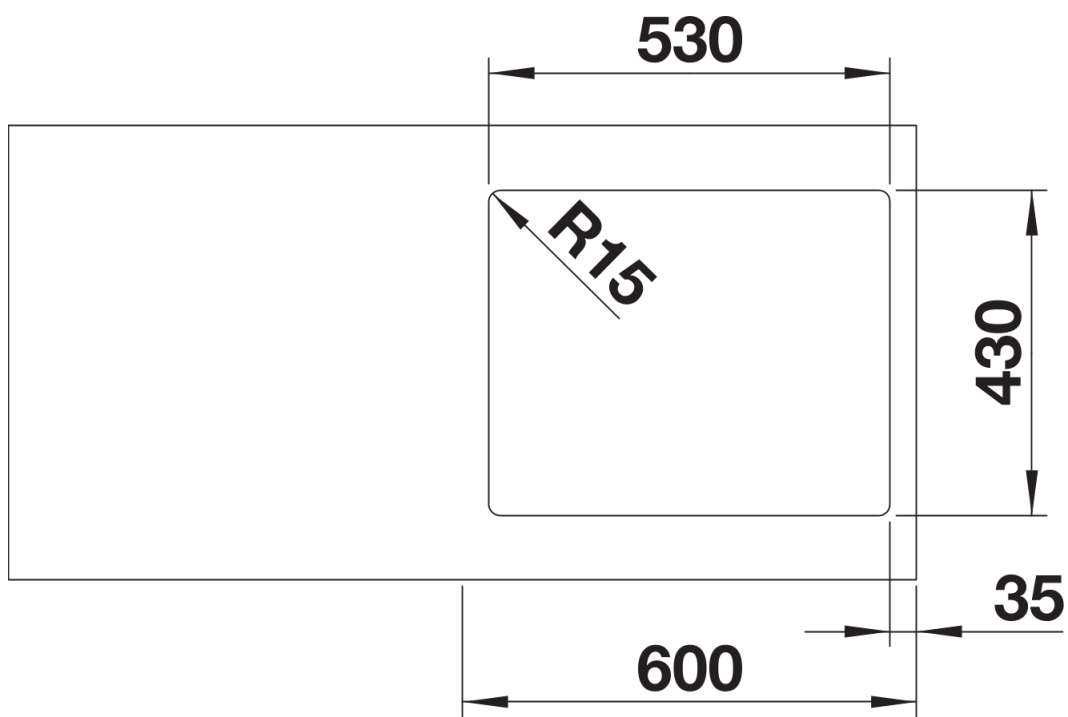

Datový list produktu ZEROX 500-IF Dark Steel

Č. pol. 526245

Přednost

- Výrazný pravoúhlý nerezový dřez s elegantním tmavě šedým povrchem
- Povrch příjemně teplý na dotek díky kvalitní nerezové oceli bez povrchové úpravy
- Harmonická kombinace povrchů: montážní hrana, přepad a odtokový ventil vytvářejí stylové akcenty v broušeném nerez
- Všestranné možnosti kombinování s mnoha barvami a materiály
- Snadno čistitelný povrch: bezproblémové odstranění otisků prstů a nečistot
- Vysoce kvalitní výbava s odtokovým systémem InFino – elegantní, obzvláště snadný na údržbu

Tipy pro plánování

- Upozornění: dostupné rovněž v provedení pro spodní montáž.
- * Upozornění k rozsahu dodávky:
- pro modely IF bez plochy pro baterii je v případě použití ovládání výpusti dřezu nutná sada pro dovybavení táhlem.
- Doporučujeme: položka č. 232 459
- Pro instalaci kuchyňské baterie, ovládání výpusti dřezu nebo dávkovače mycího prostředku do laminovaných pracovních desek je nutná pružná těsnicí páska, položka č. 120 055.

Obsah dodávky

- odtoková armatura* s prostorově úspornou trubkou
- sítkový ventil InFino 3 ½"
- přípeňovací sada

Detaily

Dohled

Výřez

Čelní pohled

Pohled ze strany