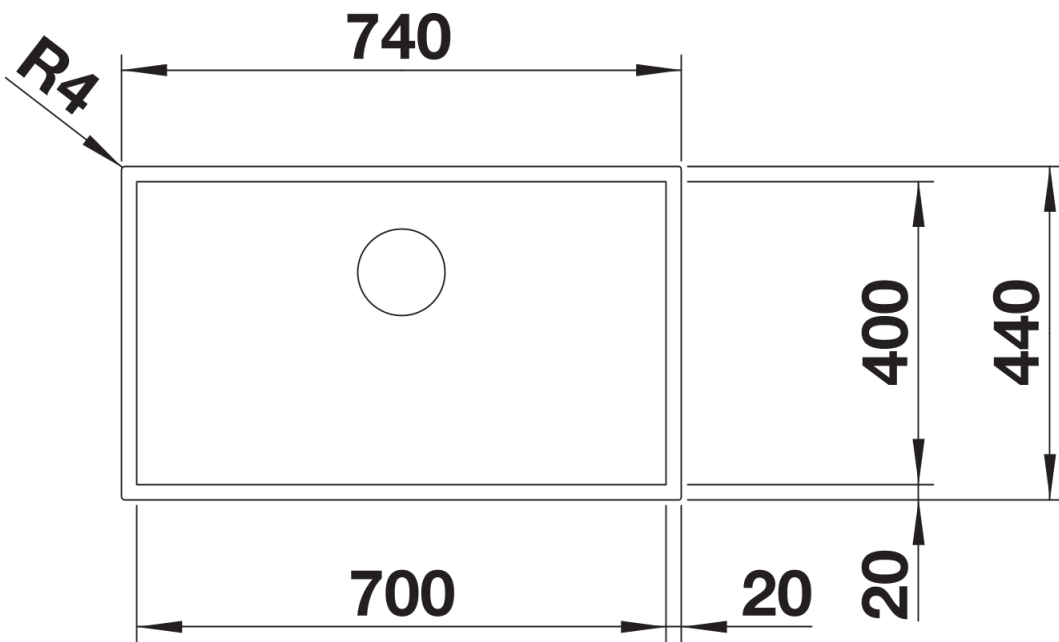

Datový list produktu ZEROX 700-IF Dark Steel

Č. pol. 526246

Přednost

- Výrazný pravoúhlý nerezový dřez s elegantním tmavě šedým povrchem
- Povrch příjemně teplý na dotek díky kvalitní nerezové oceli bez povrchové úpravy
- Harmonická kombinace povrchů: montážní hrana, přepad a raménko vytvářejí stylové akcenty v broušeném nerez
- Všestranné možnosti kombinování s mnoha barvami a materiály
- Snadno čistitelný povrch se snadnou údržbou: snadné odstranění otisků prstů a nečistot
- Vysoce kvalitní výbava s odtokovým systémem InFino – elegantní, obzvláště snadný na údržbu

Obsah dodávky

odtoková sada* s prostorově úspornou trubkou, 3½" sítkový ventil InFino, přípevňovací sada

Detaily

Dohled

Výřez

Čelní pohled

Pohled ze strany