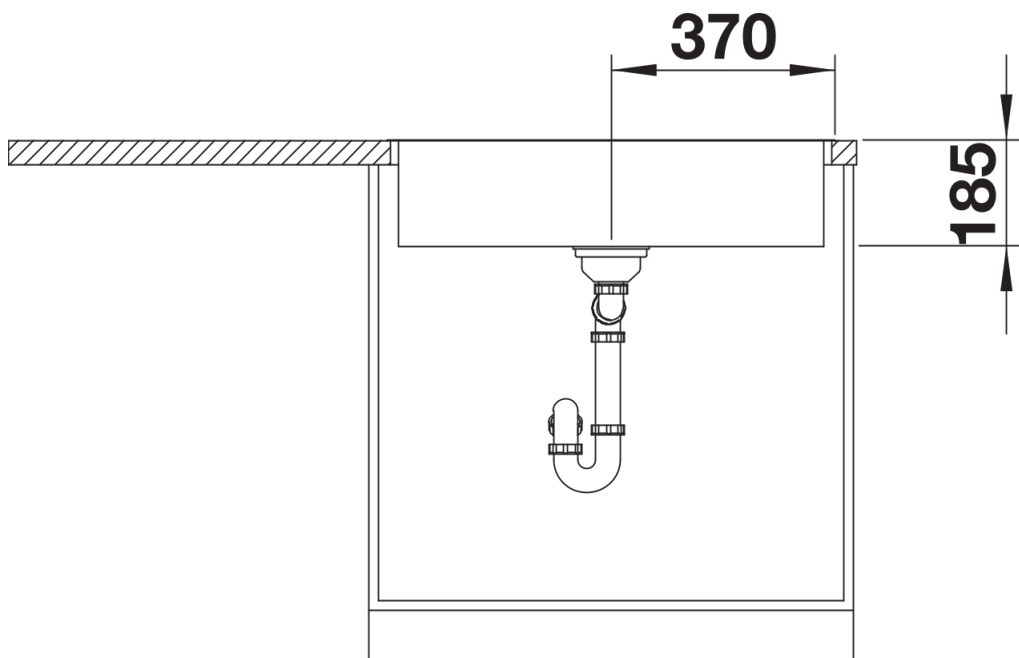

Obsah dodávky

odtoková sada* s prostorově úspornou trubkou, 3½" sítkový ventil InFino, přípevňovací sada

Detaily

Dohled

Výřez

Čelní pohled

Pohled ze strany