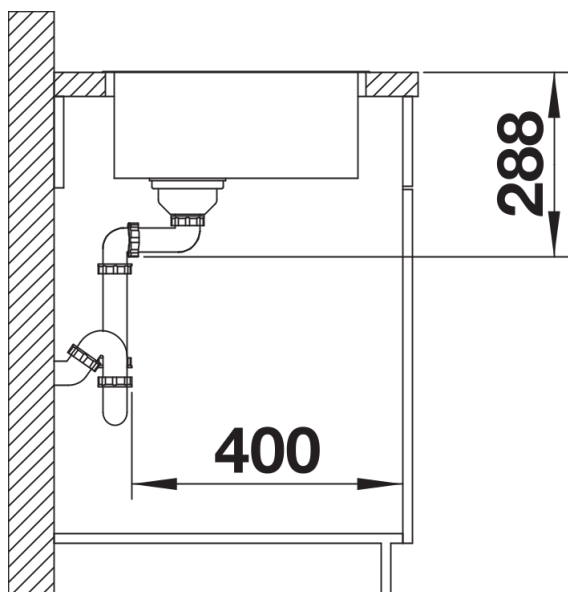

Obsah dodávky

odtoková sada* s prostorově úspornou trubkou, 3½" sítkový ventil InFino, přípevňovací sada

Detaily

Dohled

Výřez

Čelní pohled

Pohled ze strany