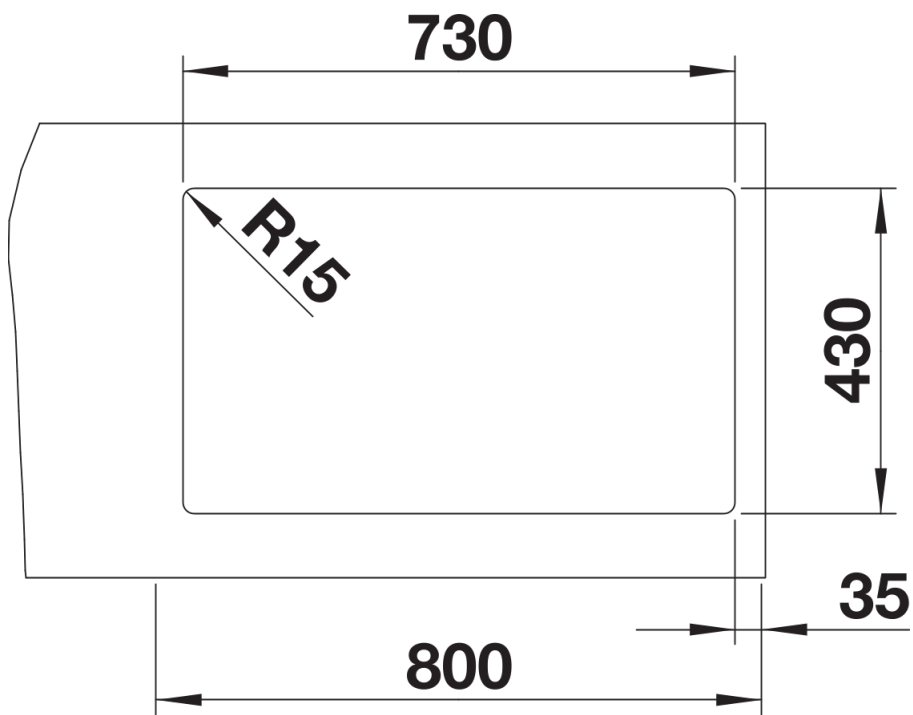

Obsah dodávky

odtoková sada* s prostorově úspornou trubkou, 3½" sítkový ventil InFino, přípevňovací sada

Detaily

Dohled

Výřez

Čelní pohled

Pohled ze strany